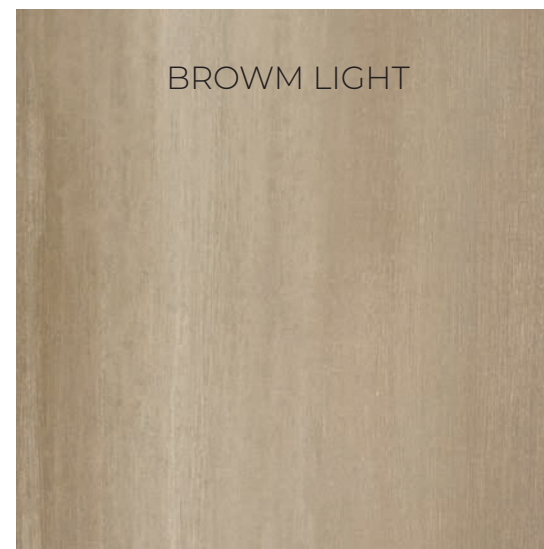

PEARL LIGHT

PETROL LIGHT

BEIGE LIGHT

BROWN LIGHT

COLOR	25X50CM · 10"X20"
PEARL LIGHT MT	ABSU1S
PETROL LIGHT MT	ABSU1S
BEIGE LIGHT MT	ABSU1S
BROWN LIGHT MT	ABSUF5

EVOLVE

REVESTIMIENTO PASTA ROJA · RED BODY WALL TILES · WANDFLIESEN · FAÏNCE