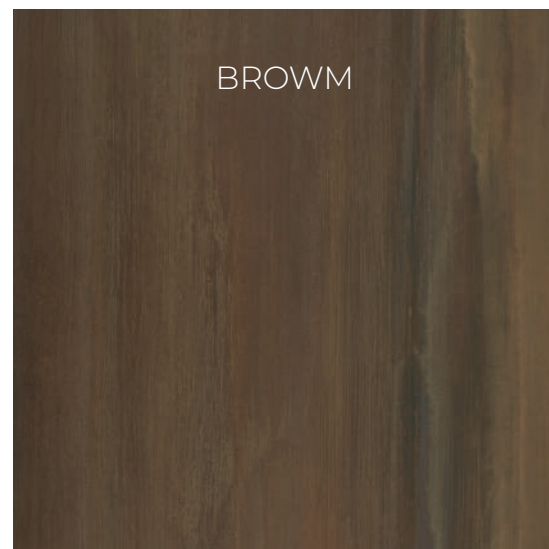

EVOLVE BEIGE MT RECT / CHIC 02 MT 20X20CM · 8"X8" / CHIC 04 MT 20X20CM · 8"X8"
60X120CM · 24"X47"

EVOLVE BROWN MT RECT
60X120CM · 24"X47"

EVOLVE

PORCELÁNICO MASA COLOR · COLOR BODY PORCELAIN · EINGEFÄRBTES FEINSTEINZEUG · GRÈS CÉRAME MASSE COLORÉE