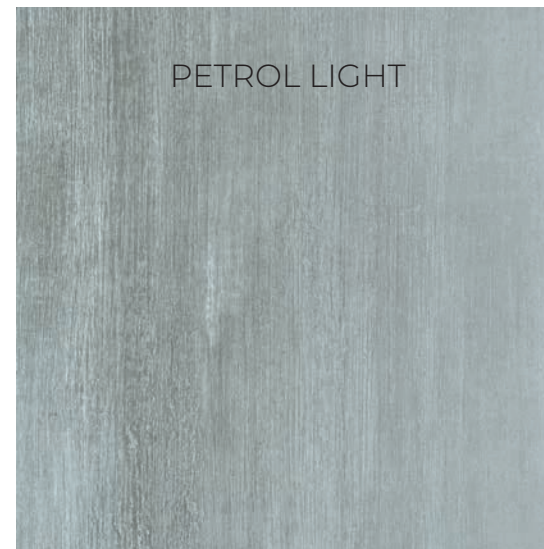

PEARL LIGHT

PETROL LIGHT

BEIGE LIGHT

BROWN LIGHT

COLOR	25X50CM · 10"X20"
PEARL LIGHT MT	ABSU1S
PETROL LIGHT MT	ABSU1S
BEIGE LIGHT MT	ABSU1S
BROWN LIGHT MT	ABSUF5

EVOLVE

REVESTIMIENTO PASTA ROJA · RED BODY WALL TILES · WANDFLIESEN · FAÏNCE