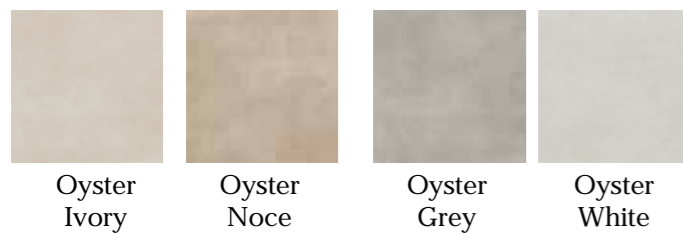

Wall Tile: Oyster Ivory,
DC. Oyster Warm, 33,3x100 / 13"x40"

COLORES DISPONIBLES / AVAILABLE COLOURS

Oyster Noce

Oyster Ivory

Oyster Grey

Oyster White

Rlv. Oyster Noce

Rlv. Oyster Ivory

COLORES DISPONIBLES / AVAILABLE COLOURS

Oyster Ivory

Oyster White

Oyster Noce

Oyster Grey

Dc. Oyster Warm

Dc. Oyster Cold

ecoceramic 
cerámica