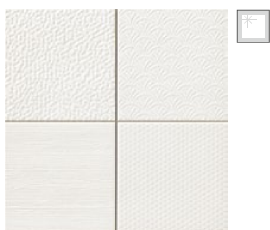

GLINT

44x44 cm 17"x17"

GLINT BLANCO
44x44 cm. · 17"x17" K-30