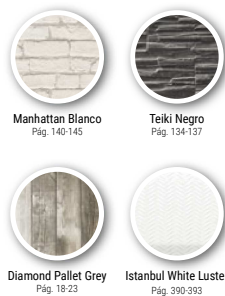

GLINT

44x44 cm 17"x17"

+ IDEAS
ESPACIO CREATIVO
CREATIVE SPACES

Wall Tile

Porcelánico
Porcelain tile

PACKING peso bruto aproximado

FORMATO · SIZE	PIEZAS/CAJA · PIECES/BOX	M²/CAJA · SQM/BOX	KG/CAJA · KG/BOX	CAJAS/PALET · BOXES/PALLET	M²/PALET · SQM/PALLET	KG/PALET · KG/PALLET
44x44 cm. · 17"x17"	7	1,37	28,80	64 palet / 52 europalet	87,68 palet / 71,24 europalet	1.851 palet / 1.506 europalet

PAVIMENTO SUGERIDO SUGGESTED FLOOR TILE