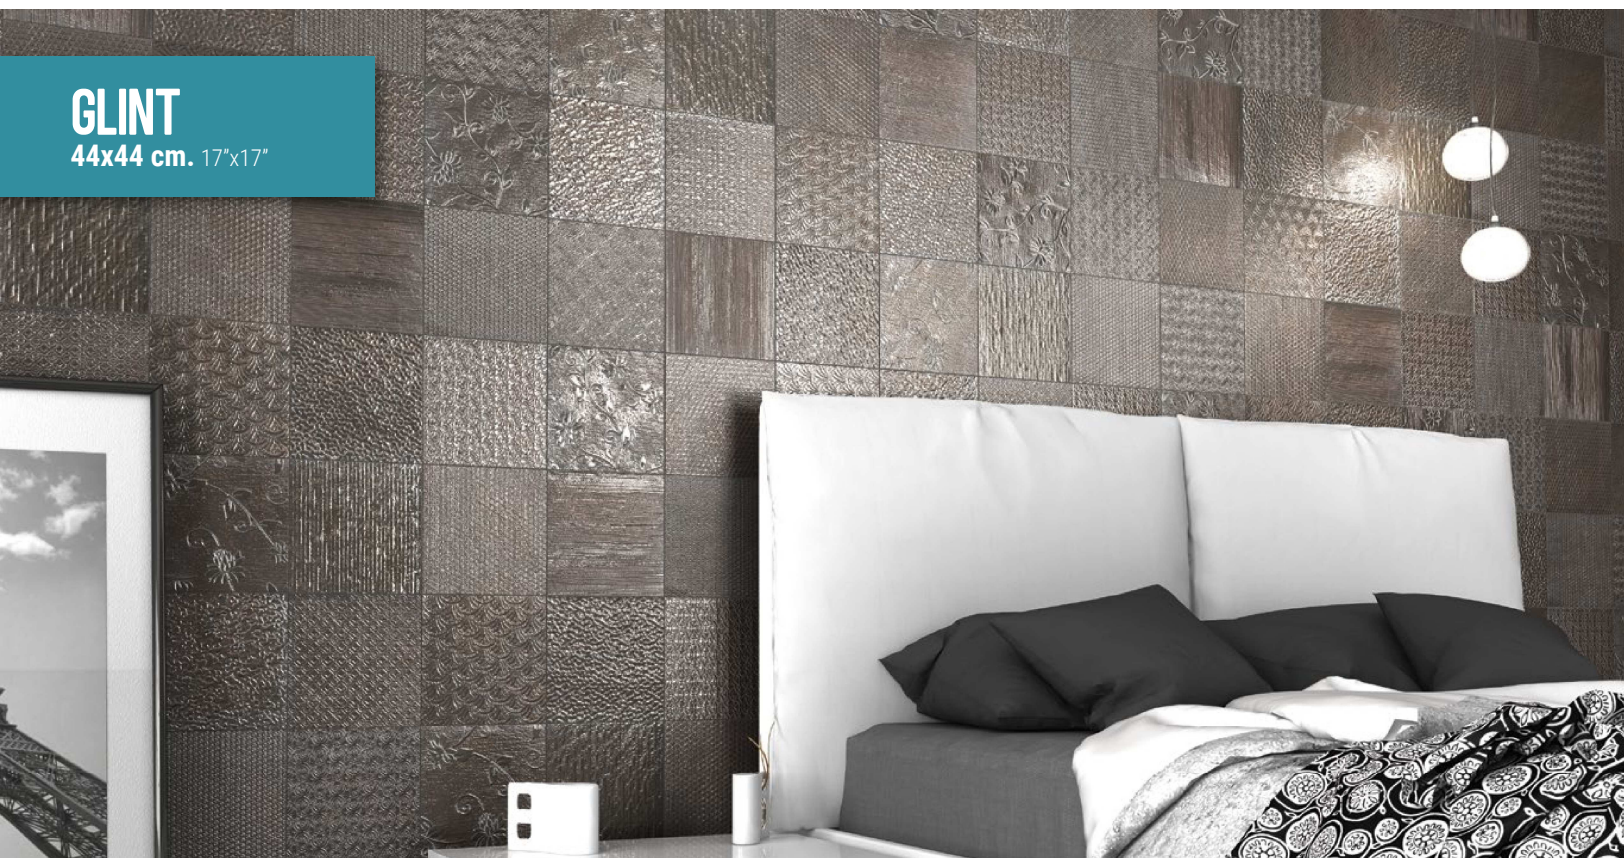

GLINT
44x44 cm. 17"x17"

Glint Antracita 44x44 cm. · 17"x17"