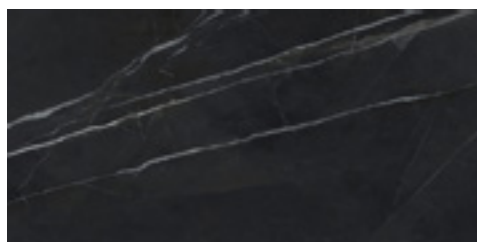

AC126200B
CALACATTA BLACK