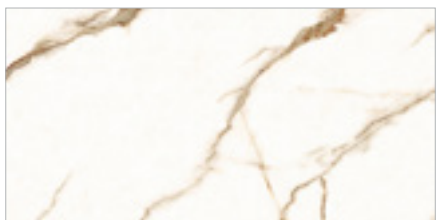

Special surface porcelain tiles

LE126063AS

LE126063ASN

ARTECERA
Design delights space

BIANCO CARRARA ORO

LLAMARADA

ONYX PERLA

Серия ONYX PERLA, имитирует мраморовидный оникс, который широко применялся для отделки шикарных вил на берегах прекрасных озер Ломбардии – Lago Maggiore и Lago Como.