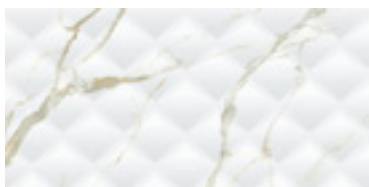

BIANCO CARRARA CLASSICO

300×600 mm

Ceramic wall tiles

LE63063B
BIANCO CARRARA
CLASSICO

LE63063B-F10GT
BIANCO CARRARA
CLASSICO ESTRELLA

LE63063B-F50
BIANCO CARRARA
CLASSICO MONTICULO

LE63063B-F53
BIANCO CARRARA
CLASSICO CUBO