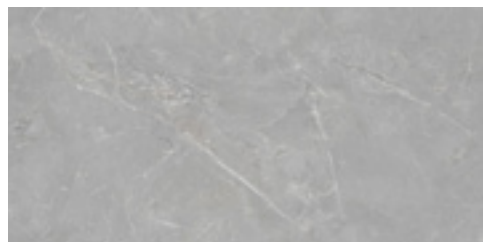

AC126205B
SILVER FIOR DI BOSCO