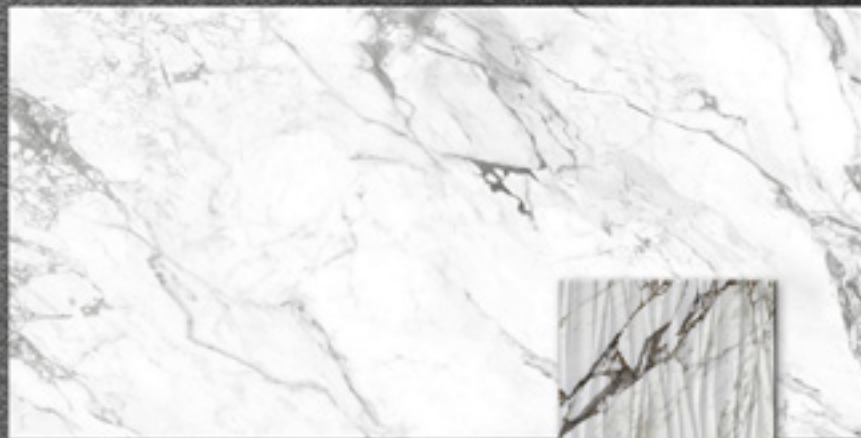

DÉCOR ANTIQUÉ CONCRETE CLARO MATT

Set 2

ANTIQUE CONCRETE

CALACATTA

CALACATTA

CALACATTA

300×900 мм

Ceramic wall tiles