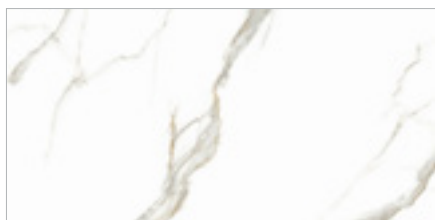

BIANCO CARRARA CLASSICO

LLAMARADA

600×1200 мм

Special surface porcelain tiles

LE126063BS

LE126063BSN