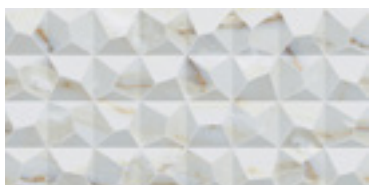

Напольная плитка представлена двумя видами полированного керамогранита в формате 600×600 мм и керамогранитом в формате 600×1200 со специальной поверхностью.

ONYX PERLA

300×600 mm

Ceramic wall tiles

LE63065B
ONYX PERLA