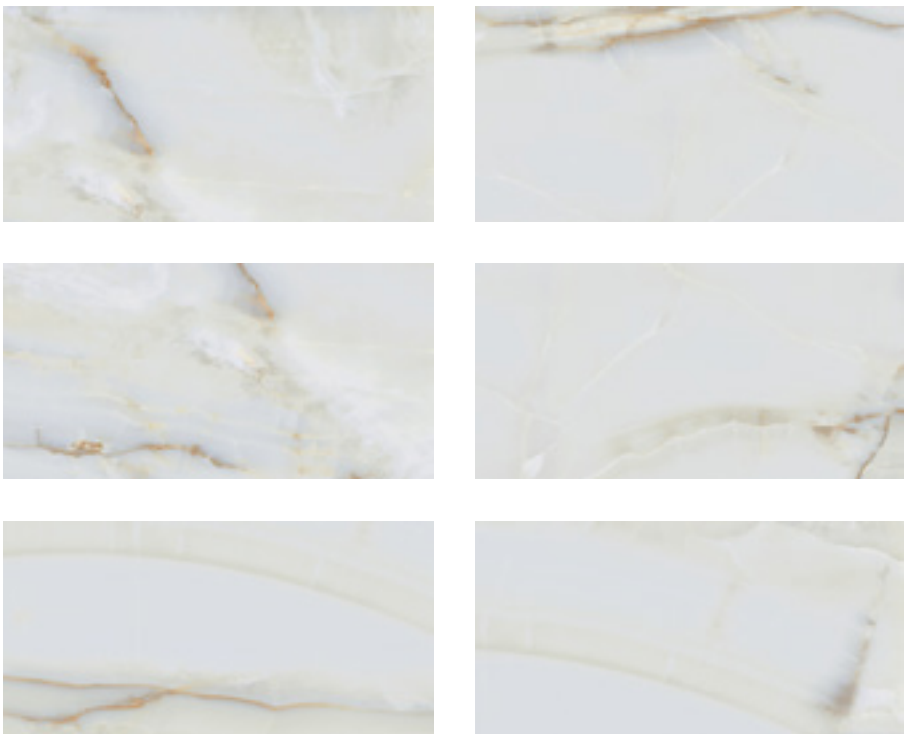

VRZ63066B 180×300 mm
ZOCALO ONYX PERLA

ONYX PERLA

ONYX PERLA

LLAMARADA

600×1200 мм

Special surface porcelain tiles

LE126065BS

LE126065BSN