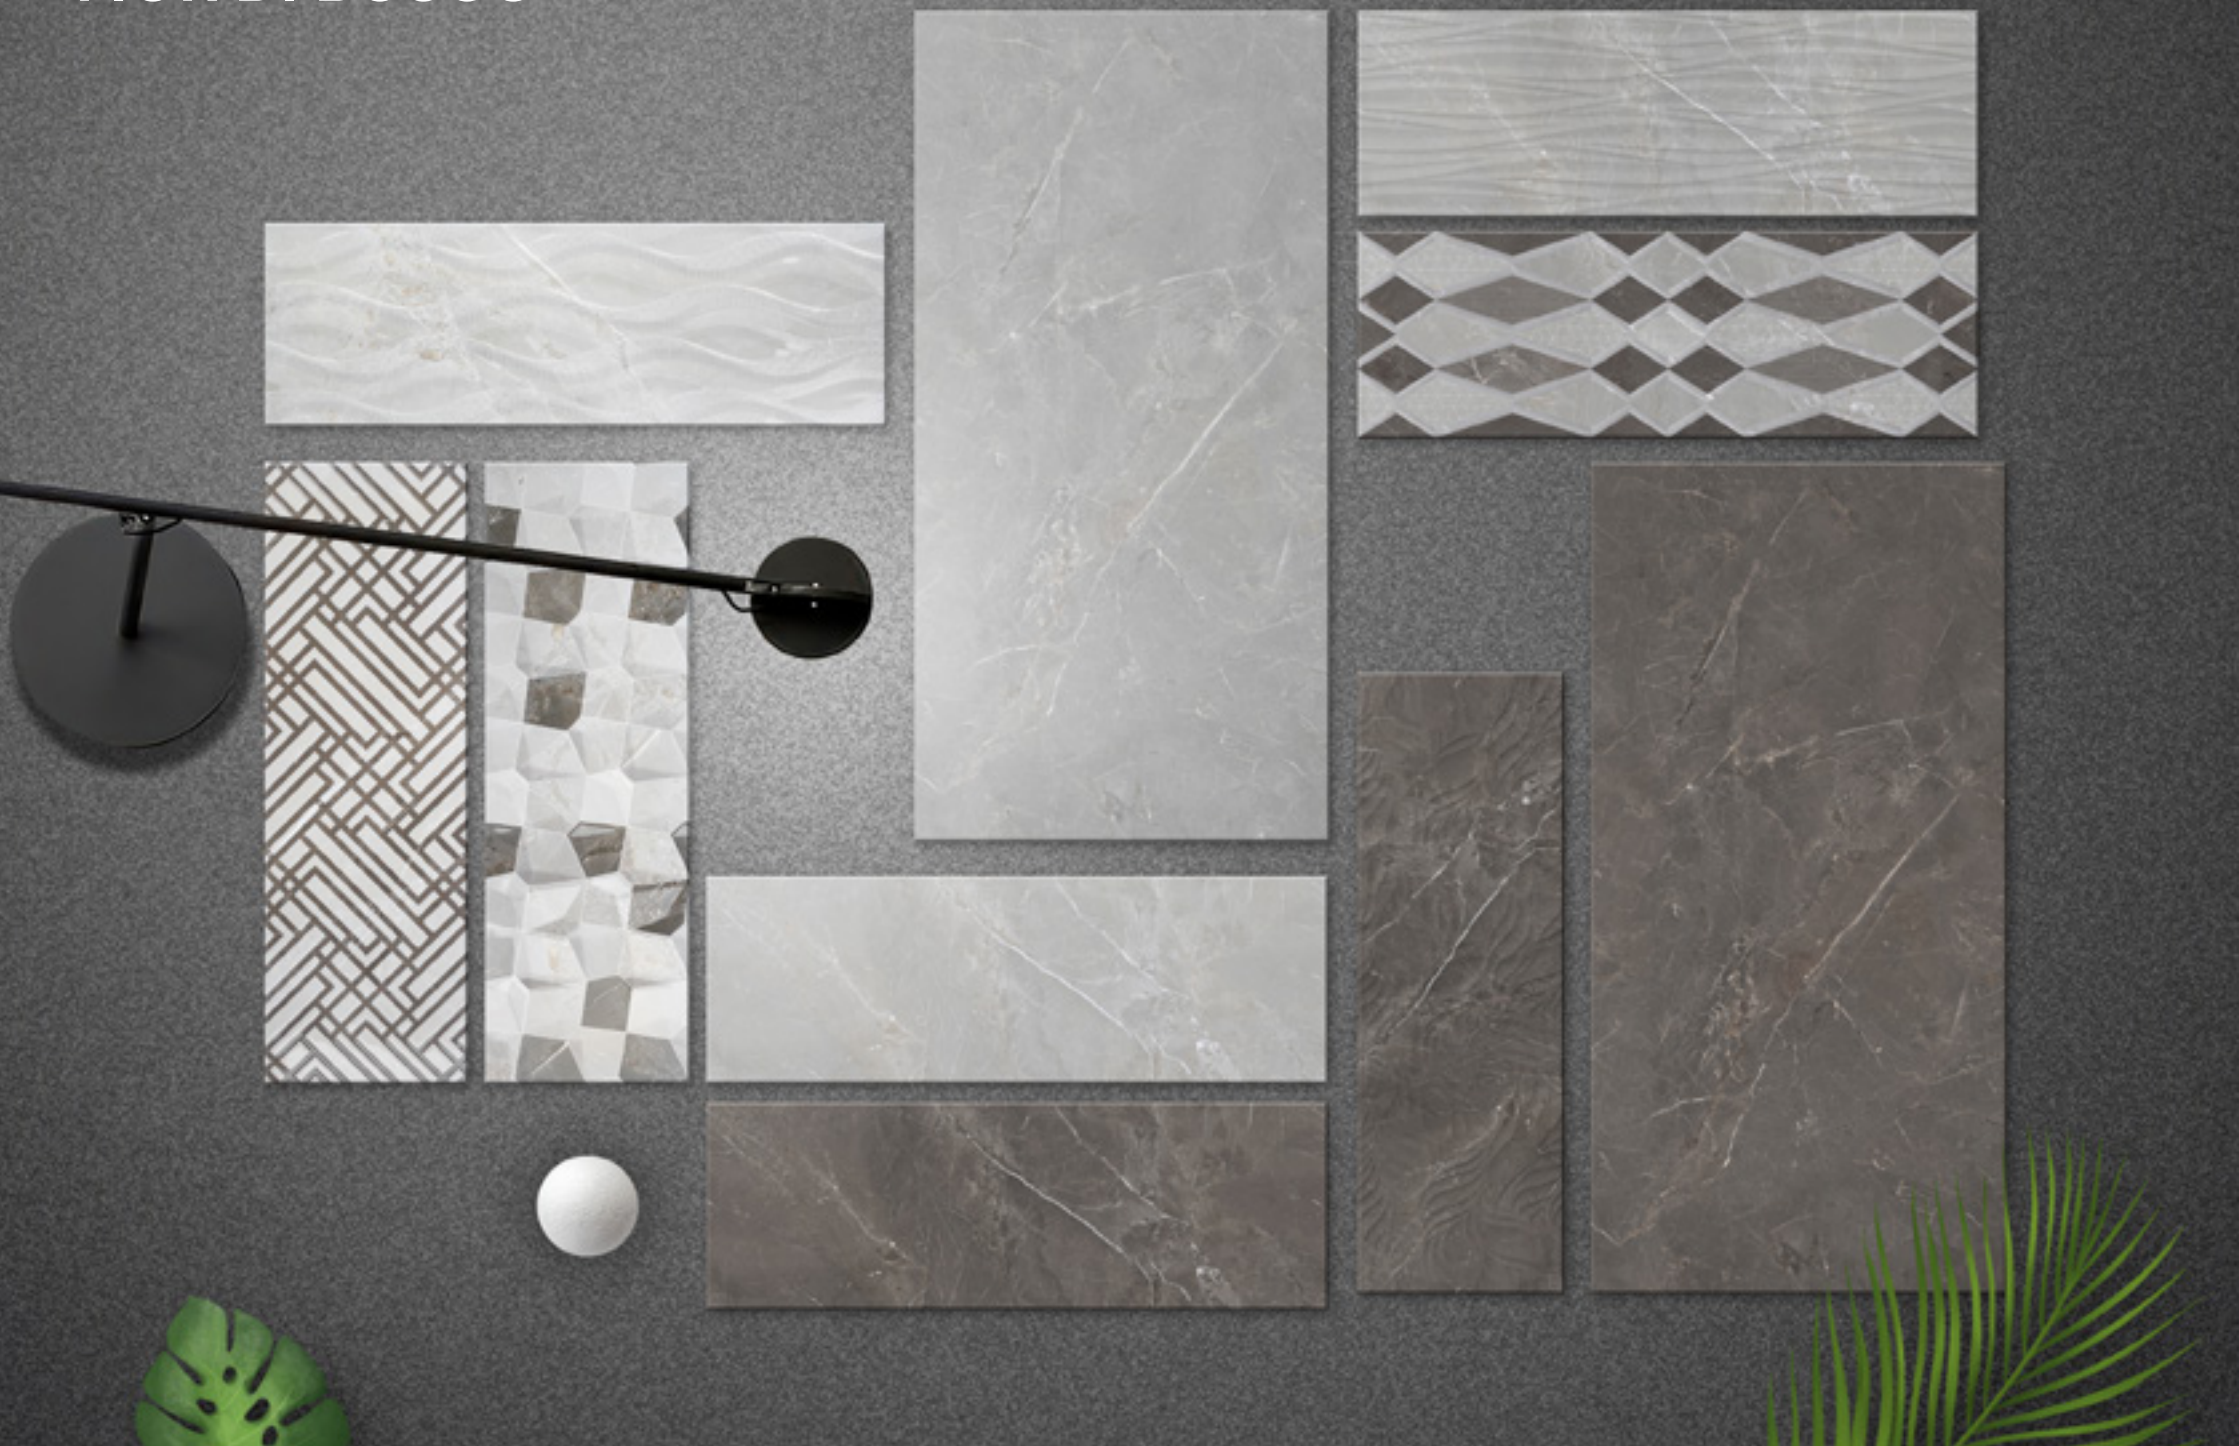

FIOR DI BOSCO