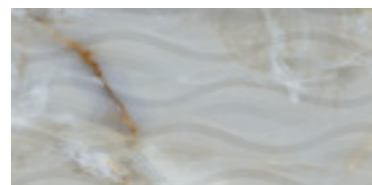

LE63066B-F46
ONYX PERLA BRILLANTE
ATLANTICO