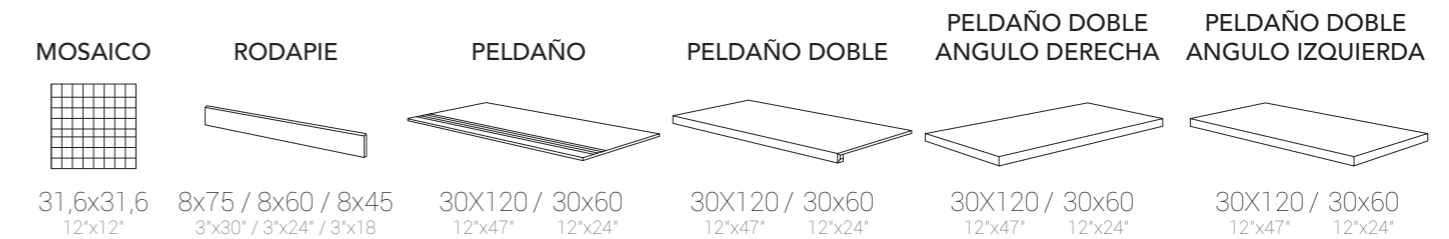

ACCESSORIES

	MOSAICO		RODAPIE			PELDAÑO		PELDAÑO DOBLE		PELDAÑO DOBLE ANGULO	
	31,6x31,6 12"x12"		8x75 3"x30"	8x60 3"x24"	8x45 3"x18"	30x120 12"x47"	30x60 12"x24"	30x120 12"x47"	30x60 12"x24"	30x120 12"x47"	30x60 12"x24"
	NATURAL	LAPPATO	NATURAL	NATURAL	NATURAL	NATURAL	NATURAL	NATURAL	NATURAL	NATURAL	NATURAL
PEARL	63107 Y300	65849 Y300	S290	S280	S090	S600	S500	S720	S650	S740	S690
SILVER	63108 Y300	65851 Y300	S290	S280	S090	S600	S500	S720	S650	S740	S690
DARK	63109 Y300	65850 Y300	S290	S280	S090	S600	S500	S720	S650	S740	S690
OXIDE	63110 Y300	65852 Y300	S290	S280	S090	S600	S500	S720	S650	S740	S690

PACKING LIST

	MOSAICO		RODAPIE			PELDAÑO		PELDAÑO DOBLE		PELDAÑO ÁNGULO DOBLE	
	30X30		8X75	8X60	8X45	30X120	30X60	30X120	30X60	30X120	30X60
CAJA / BOX											
pcs	10	10	10	10	10	3	6	2	2	2	2
m2	1,00	1,00	0,60	0,48	0,36	1,08	1,08	0,72	0,36	0,72	0,36
kg	19,26	19,26	12,80	11,87	8,90	26,73	22,32	19,72	9,34	19,72	9,34
PALLET											
box	45	45	PLEASE ASK FOR INFORMATION CONSULTA INFORMACIÓN	PLEASE ASK FOR INFORMATION CONSULTA INFORMACIÓN	PLEASE ASK FOR INFORMATION CONSULTA INFORMACIÓN	PLEASE ASK FOR INFORMATION CONSULTA INFORMACIÓN	PLEASE ASK FOR INFORMATION CONSULTA INFORMACIÓN	PLEASE ASK FOR INFORMATION CONSULTA INFORMACIÓN	PLEASE ASK FOR INFORMATION CONSULTA INFORMACIÓN	PLEASE ASK FOR INFORMATION CONSULTA INFORMACIÓN	PLEASE ASK FOR INFORMATION CONSULTA INFORMACIÓN
m2	45,00	45,00									
kg	880	880