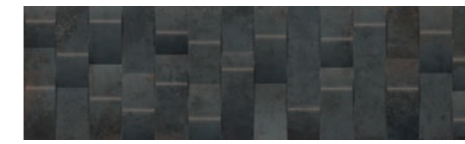

GRAVITY CONCEPT DARK