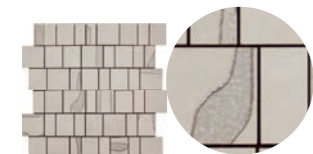

TEIKOS GRAVITY PEARL 28,5X29