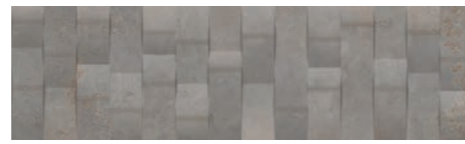

Al más puro estilo industrial, Gravity irrumpe en los espacios de interior con más fuerza que nunca. Un metal transgresor, una chapa metálica degradada por la oxidación con una fuerte personalidad que ayuda a crear ambientes modernos y minimalistas.

29x100 BASE: 12 CARAS

29x100 CONCEPT: 3 CARAS

29x100 ART: 4 CARAS

29x100 DECOR: 12 CARAS

29x100

GRAVITY PEARL

GRAVITY CONCEPT PEARL

GRAVITY SILVER