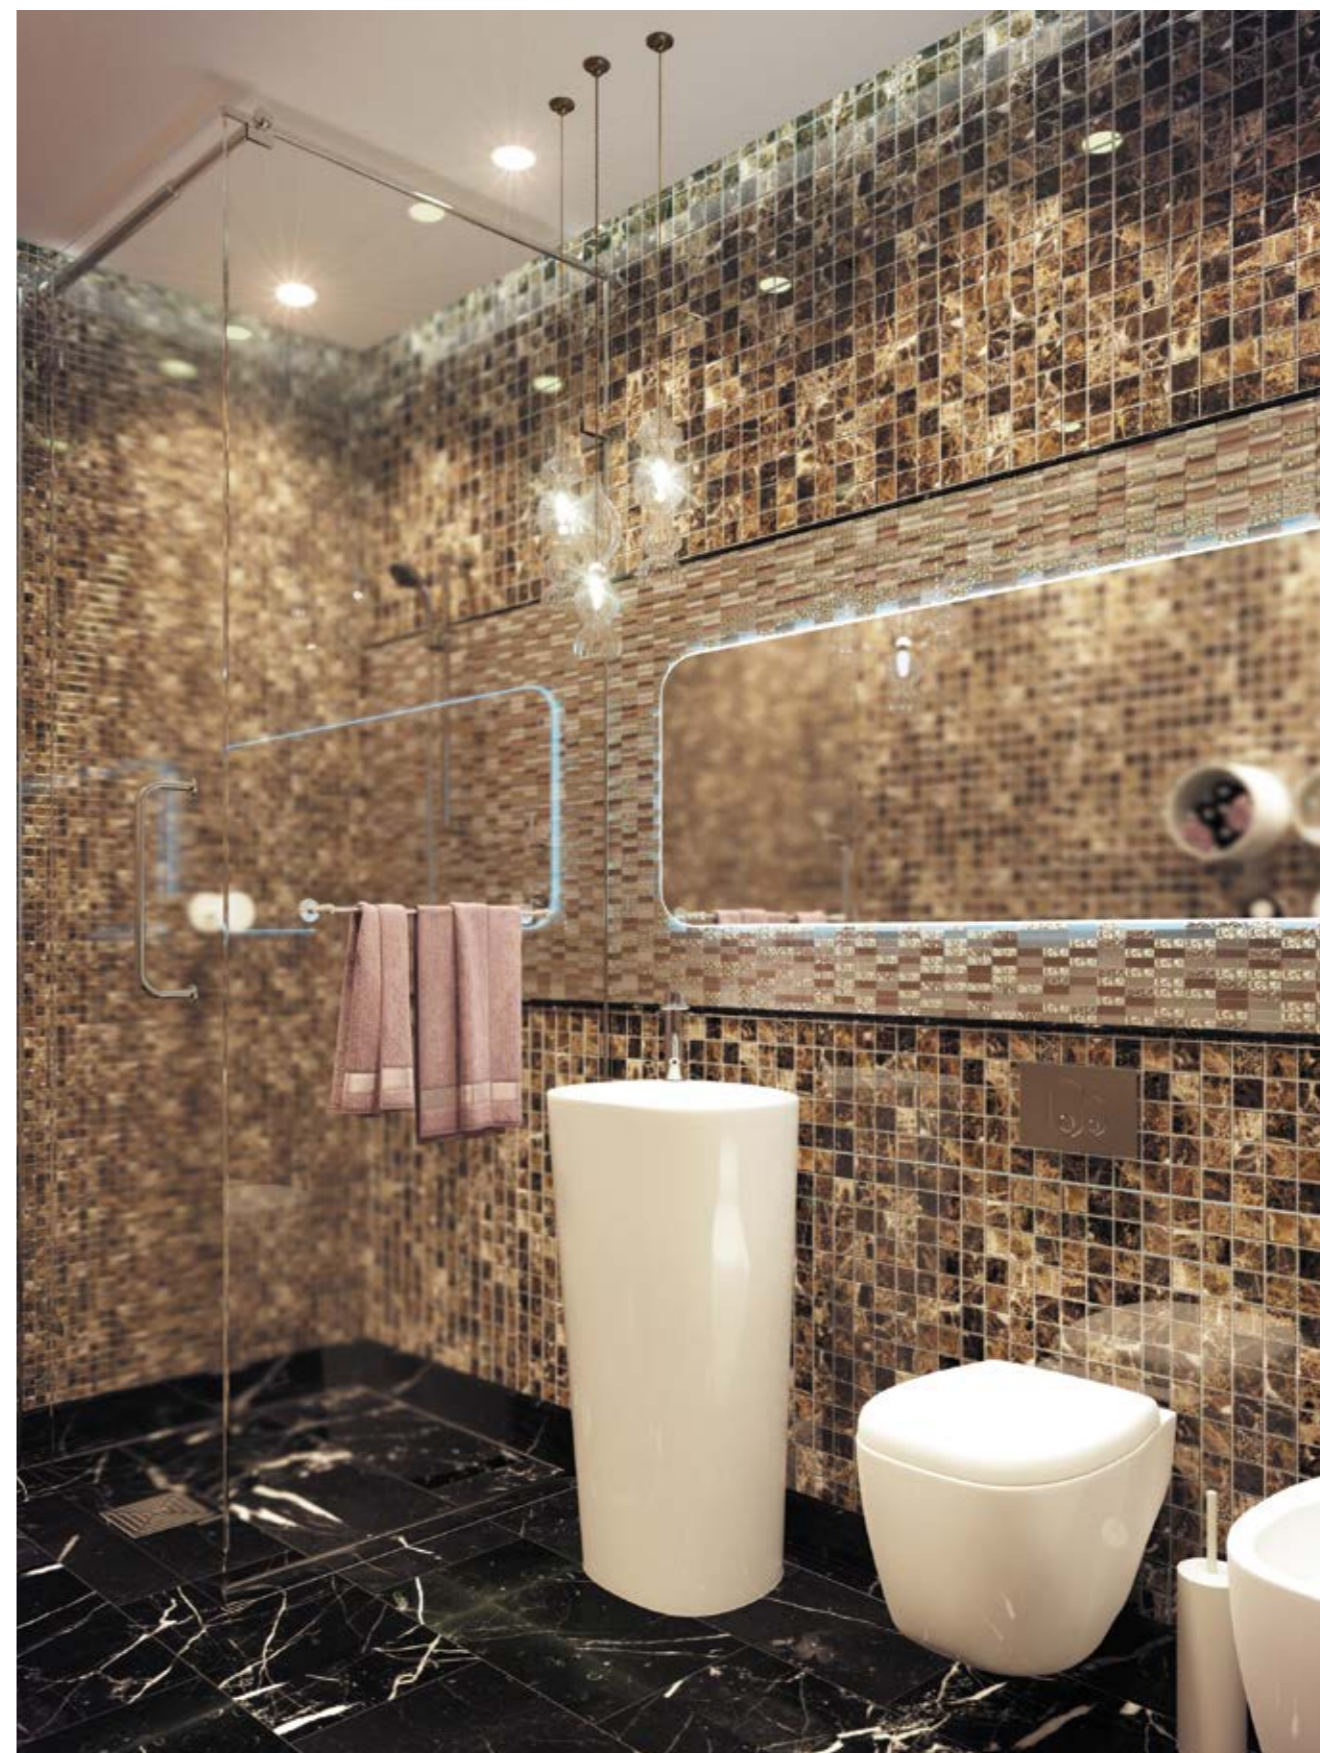

7M022-15P (Emperador Dark), 7M022-25P (Emperador Dark), 7M030-15P (Crema Marfil Extra), B022-1 (Emperador Dark), B022-2 (Emperador Dark)