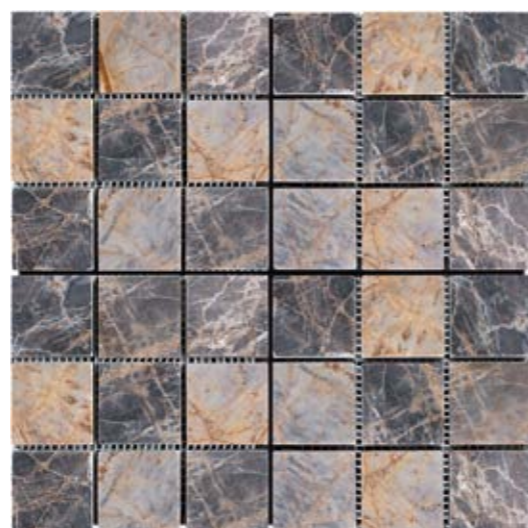

7M024-20P

Размер сетки 305x305 чип 48x48x7 мм