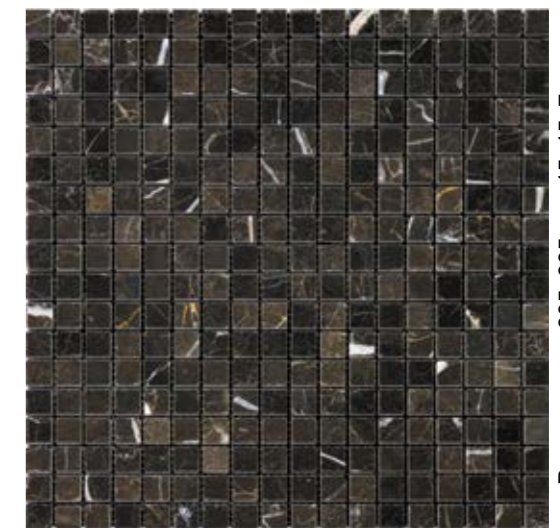

Размер сетки 305x305 чип 15x15x7 мм

7M069-15P

Размер сетки 305x305 чип 20x20x7 мм

7M069-20T

Размер сетки 305x305 чип 25x25x7 мм

7M069-25P

Размер сетки 305x305 чип 15x15x7 мм

7M076-15P