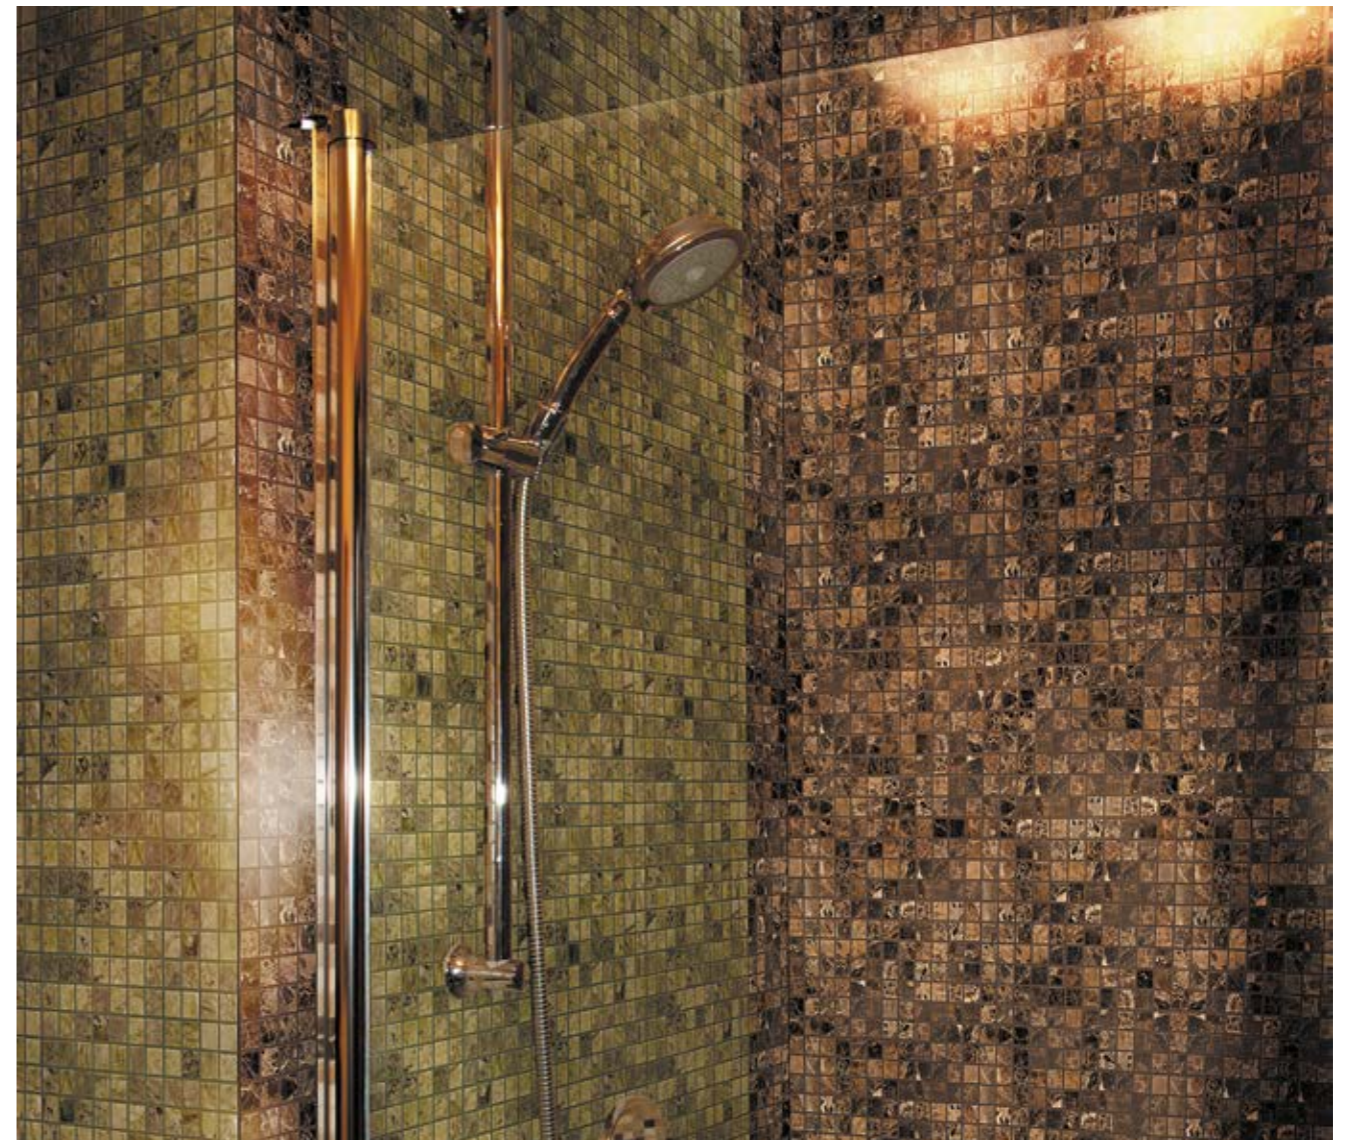

7M068-15P

Размер сетки 305x305 чип 20x20x7 мм

7M068-20T

Размер сетки 305x305 чип 25x25x7 мм

7M068-25P

Размер сетки 305x305 чип 25x25x7 мм

7M068-25T

7M068-25P, 7M022-25P (Emperador Dark)