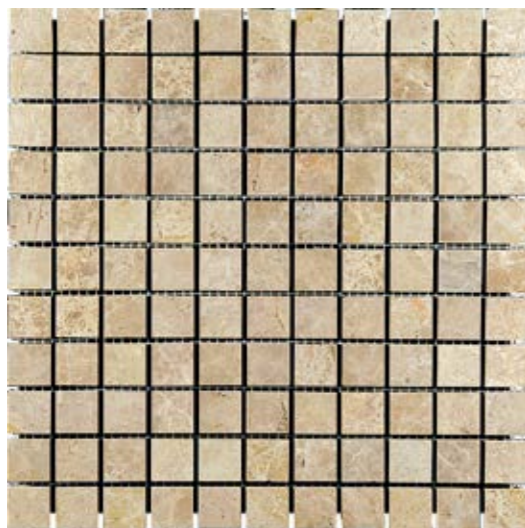

Размер сетки 305x305 чип 15x15x7 мм

7M036-15T (Emperor Light)

Размер сетки 305x305 чип 20x20x7 мм

7M036-20P (Emperor Light)

Размер сетки 305x305 чип 20x20x7 мм

7M036-20T (Emperor Light)

Размер сетки 305x305 чип 25x25x7 мм