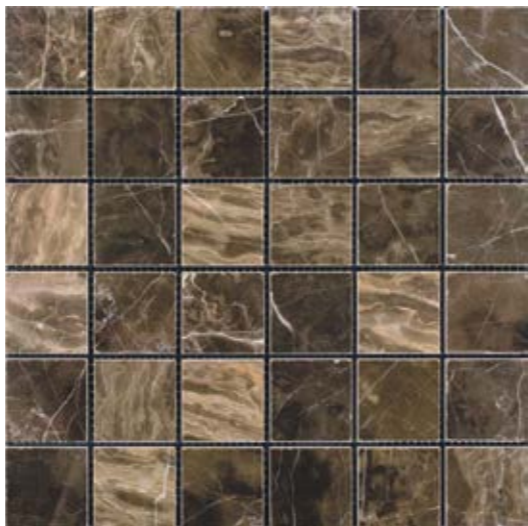

7M052-20T

Размер сетки 305x305 чип 48x48x7 мм