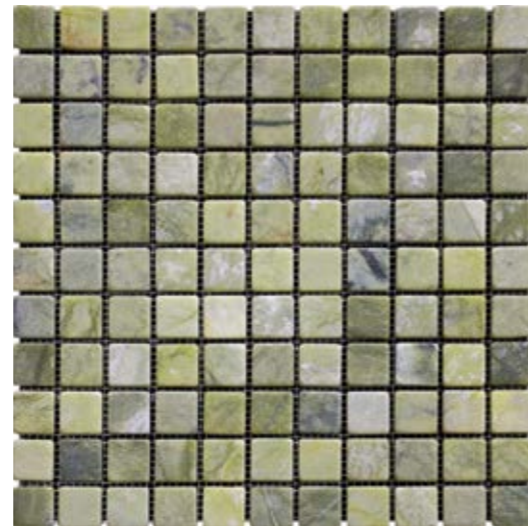

7M068-15P

Размер сетки 305x305 чип 20x20x7 мм

7M068-20T

Размер сетки 305x305 чип 25x25x7 мм

7M068-25P

Размер сетки 305x305 чип 25x25x7 мм

7M068-25T

7M068-25P, 7M022-25P (Emperador Dark)