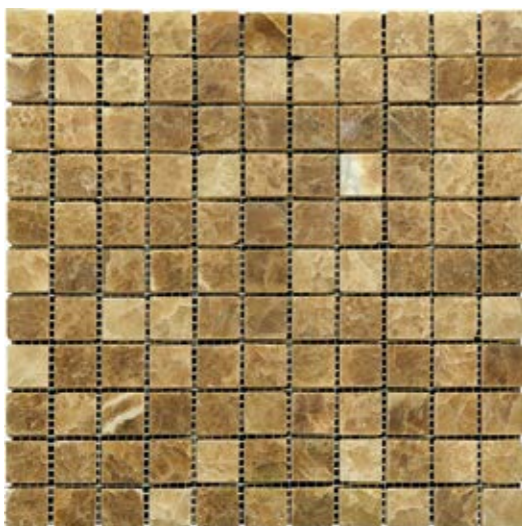

7M073-20T (Onyx Yellow)

Размер сетки 305x305 чип 25x25x7 мм

7M073-25P (Onyx Yellow)

Размер сетки 305x305 чип 25x25x7 мм

7M073-25T (Onyx Yellow)

7M073-20P (Onyx Yellow), ICE-07

Размер сетки 305x305 чип 48x48x7 мм

7M073-48P (Onyx Yellow)

Размер сетки 305x305 чип 48x48x7 мм

7M073-48T (Onyx Yellow)

Размер сетки 305x305 чип 15x15x7 мм

7M072-15P (Onyx Caramel)

Размер сетки 305x305 чип 20x20x7 мм

7M072-20P (Onyx Caramel)

Размер сетки 305x305 чип 25x25x7 мм

7M072-25P (Onyx Caramel)

Размер сетки 305x305 чип 48x48x7 мм

7M072-48P (Onyx Caramel)

7M072-25P (Onyx Caramel), 7M072-48P (Onyx Caramel),  
7M073-15P (Onyx Yellow), B073-1 (Onyx Yellow)

Размер сетки 305x305 чип 15x15x7 мм