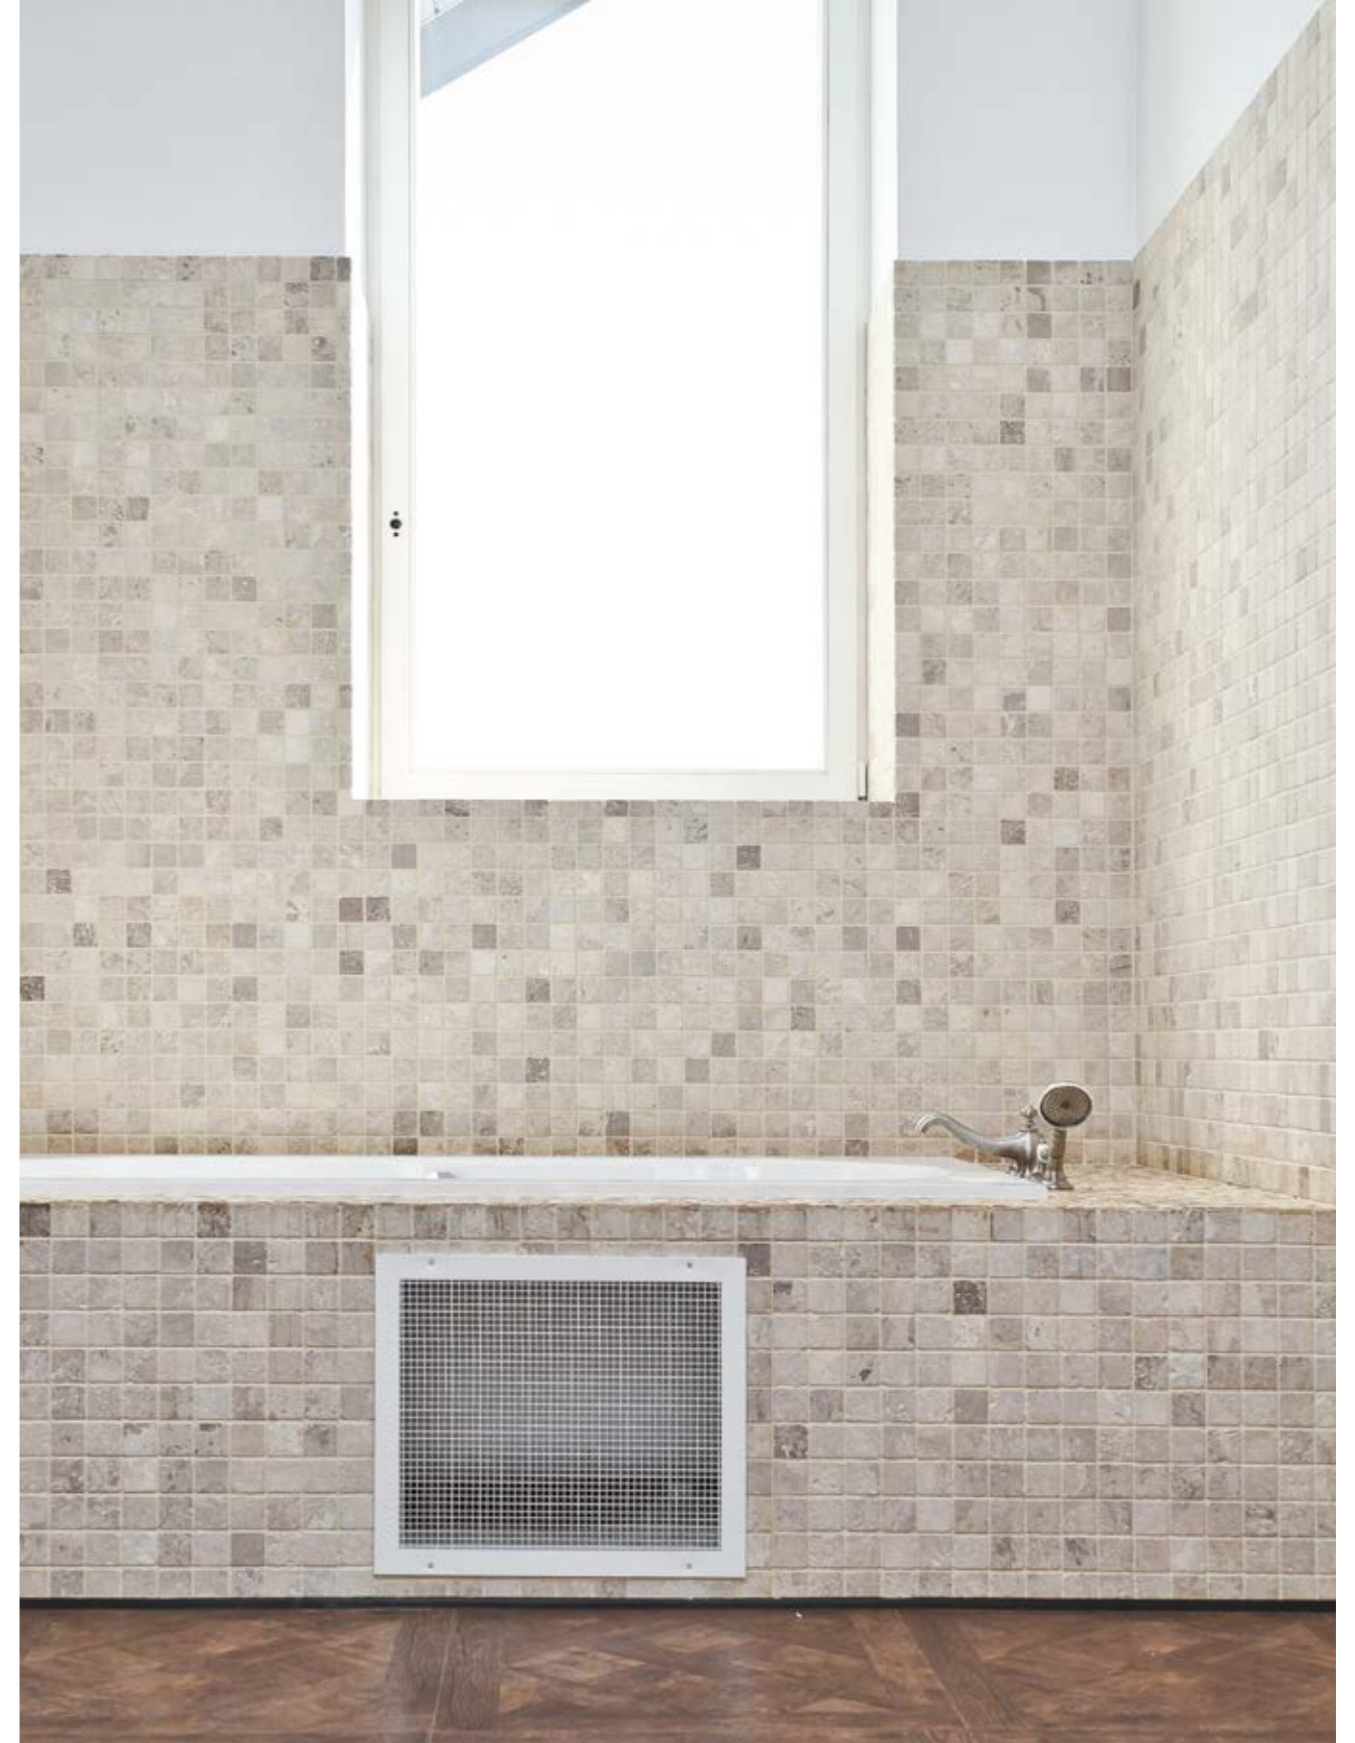

7M021-20T

Размер сетки 305x305 чип 48x48x7 мм

7M021-48P

Размер сетки 305x305 чип 48x48x7 мм

7M021-48T

7M021-48T

Размер сетки 305x305 чип 15x15x7 мм

7M036-15P (Emperor Light)