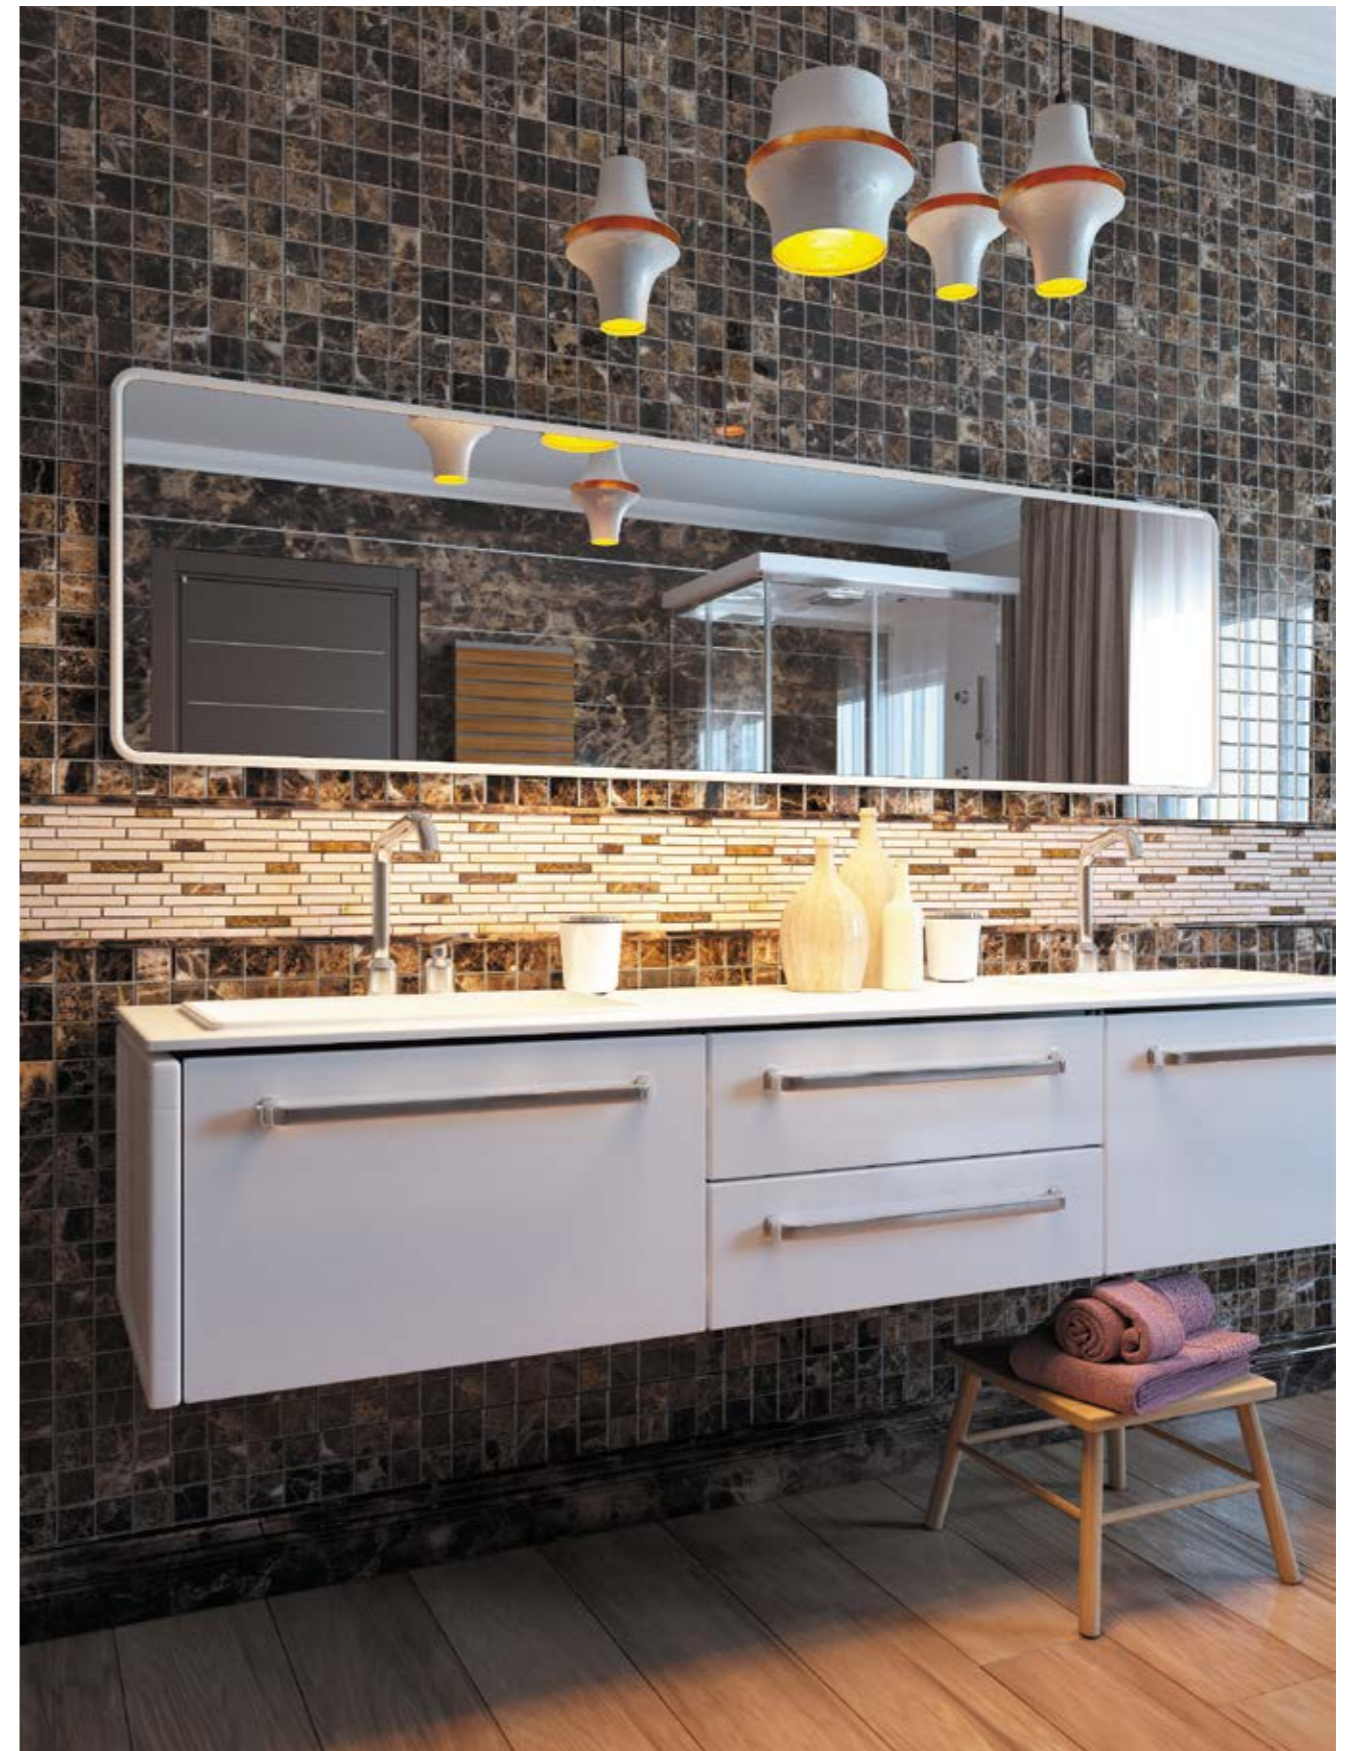

7M069-25P

7M076-15P