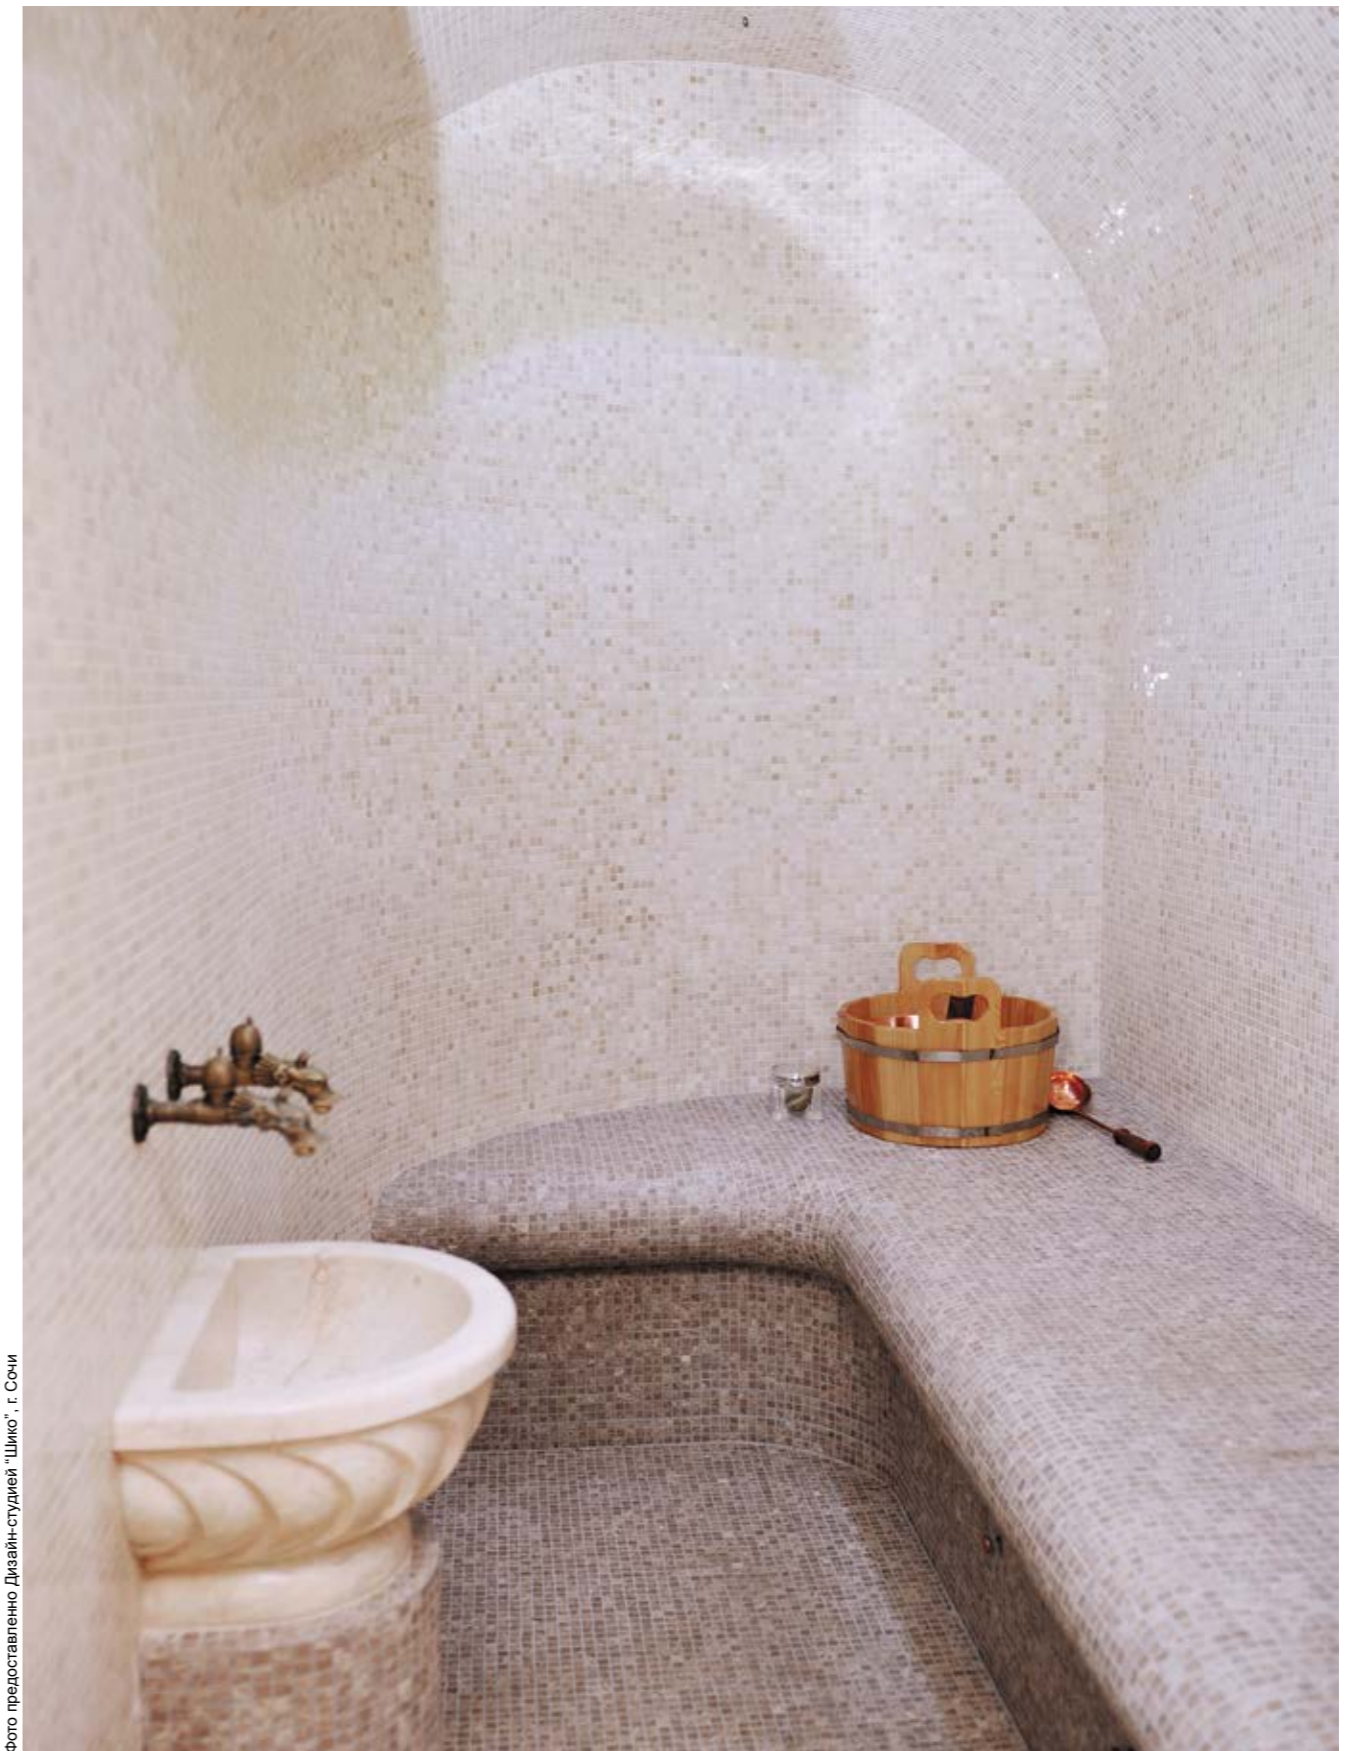

фото предоставлено Дизайн-студией "Шико", г. Сочи

7M030-15T (Crema Marfil Extra), 7M036-15T (Emperador Light)

* При использовании во влажных помещениях возможно изменение цветового оттенка материала. Данная особенность продукции не может классифицироваться как дефект или отклонение от нормы.