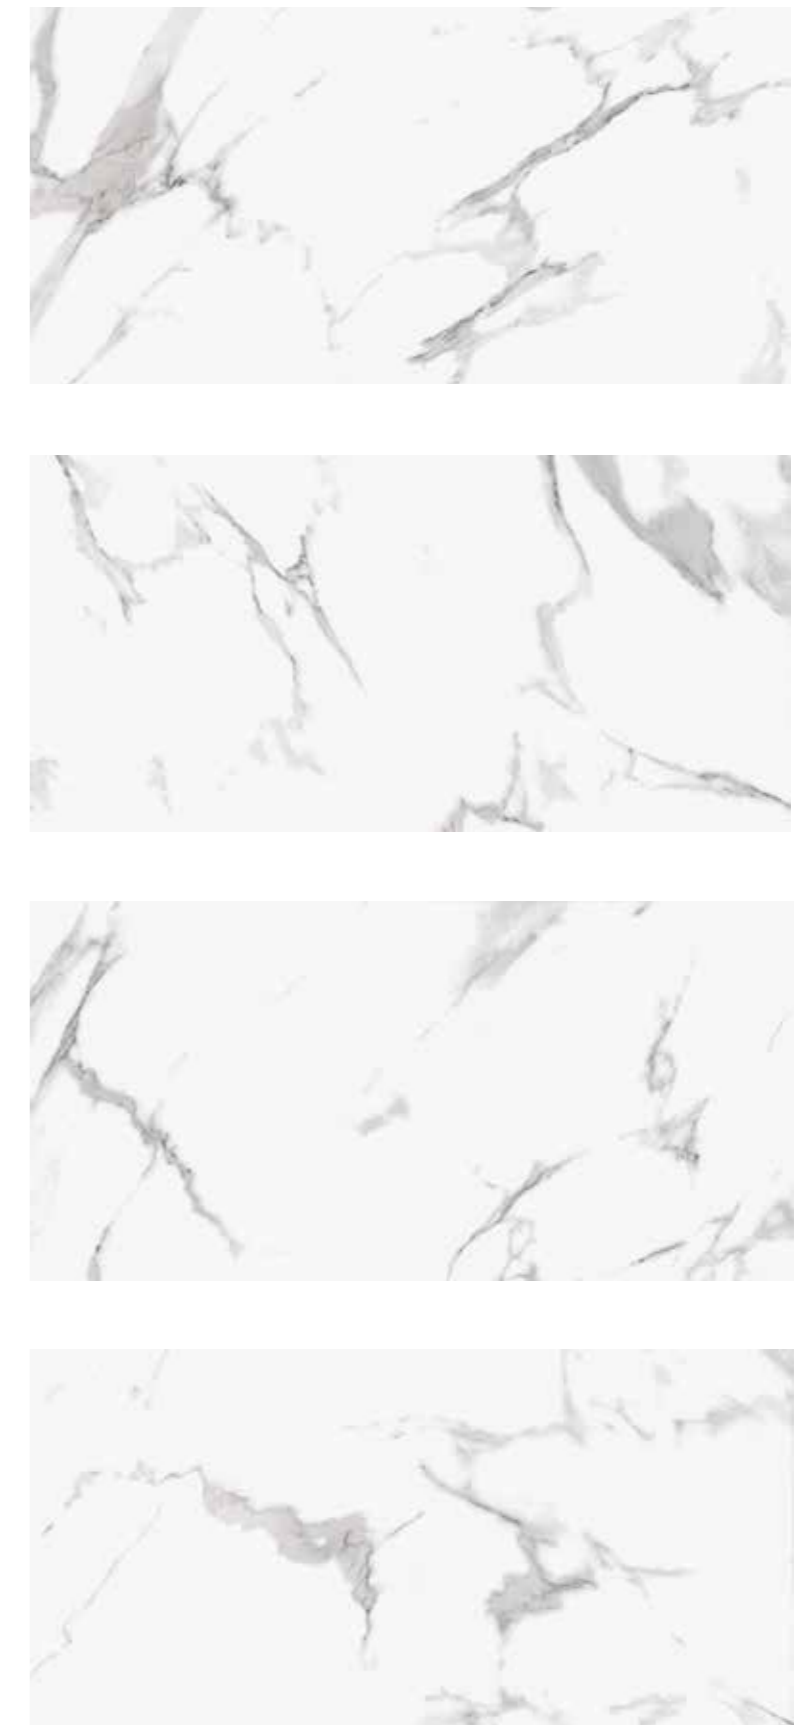

PACKING LIST

Formato	pz/cj	m² /cj	kg / cj	cj/pl	m² /pl	kg / pl
45x45	7	1,42	26,13	52	73,84	1379
60x60	4	1,44	30,20	30	43,20	926
60,8x60,8	4	1,48	31	30	44,40	950
75x75	3	1,69	41,20	30	50,7	1256
60x120	2	1,44	27,70	36	51,84	1017
90x90	2	1,62	42	27	43,74	1164

SOME OF THE DIFFERENT DESIGNS

Casablanca