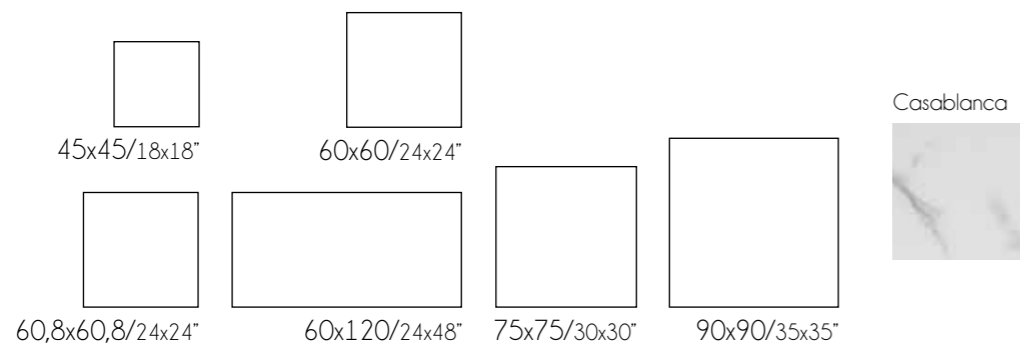

casablanca 30x90

Casablanca

Característica técnicas / Technical features

Formatos / Sizes

eco red

Completa la colección / Complete the collection

eco red

* Más información catálogo general / More information general catalogue

eco red / porcelain

* Más información catálogo general / More information general catalogue

Packing list

Código de tarifa / Price list

Formato	pz/cj	m ² /cj	kg/cj	cj/pl	m2/pl	kg/pl
30x90	6	1,62	28,80	48	77,76	1402