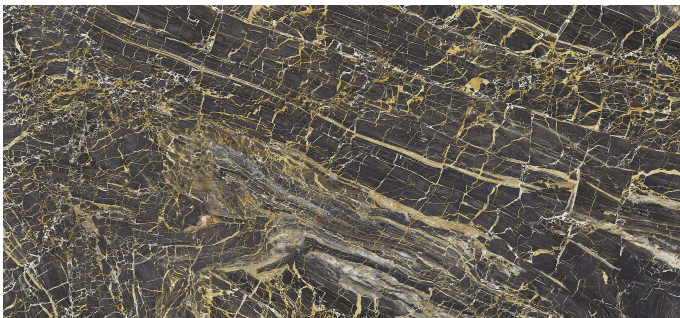

Serie **BLACK GOLDEN**

Black Golden Pulido

120x260

Datos técnicos

Serie: BLAC01

Producto: Black Golden Pulido

Formato: 120x260

Grupo Ventas: G.199

Tipo : PORCELANICO

Tipo pasta: Masa Coloreada

Deslizamiento R:

Clase:

UPEC:

Acabado: PULIDO

Formato	Tipo producto	Pzs./caja	m2/caja	Kg/caja	Cajas/palet	M2/Palet	Kg/palet
120x260	Base	1,000	3,120	49,980	20,000	62,400	1000,000