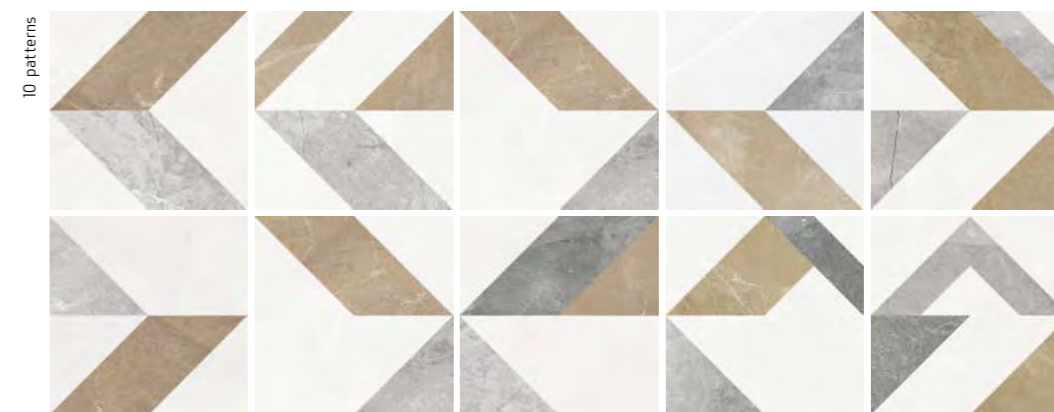

KYROS

*Random designs in box.
Diseños aleatorios por caja.