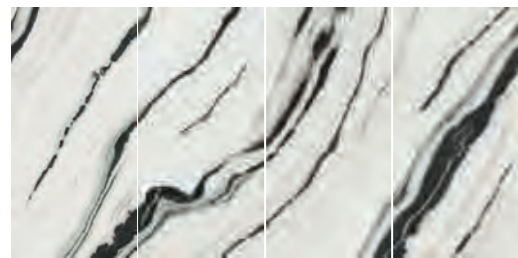

La meilleure technologie industrielle permet d'exprimer le développement créatif et la perfection graphique de Lux Experience. **Les superbes surfaces Effet livre ouvert et Veine continue forment d'incroyables mariages chromatiques, avec des couleurs en mouvement et en lien constant entre elles** : l'espace et la céramique tissent ainsi une relation sophistiquée et élégante.

A través de la mejor tecnología industrial se expresa el desarrollo creativo y la perfección gráfica de Lux Experience. **Las superficies escenográficas Mancha Abierta y Vena Continua proyectan increíbles pasajes cromáticos en constante movimiento y conexión**, por lo que el espacio y el material cerámico entablan una relación refinada y elegante.

Благодаря лучшим промышленным технологиям выражается креативность и графическое совершенство продукции Lux Experience. **Эффектная плитка Macchia Aperta и Vena Continua проецируют невероятные цветовые переходы в постоянном движении и взаимодействии**, поэтому пространство и керамический материал формируют изысканную и элегантную взаимосвязь.

Vena Continua 4 lastre 160x320x0,6
Continuous veining 4 slabs 160x320x0,6