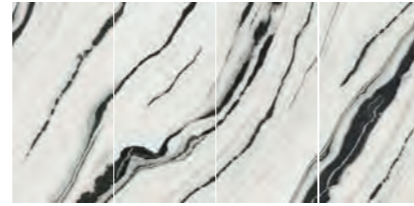

Vena Continua 4 lastre 160x320x0,6
Continuous veining 4 slabs 160x320x0,6