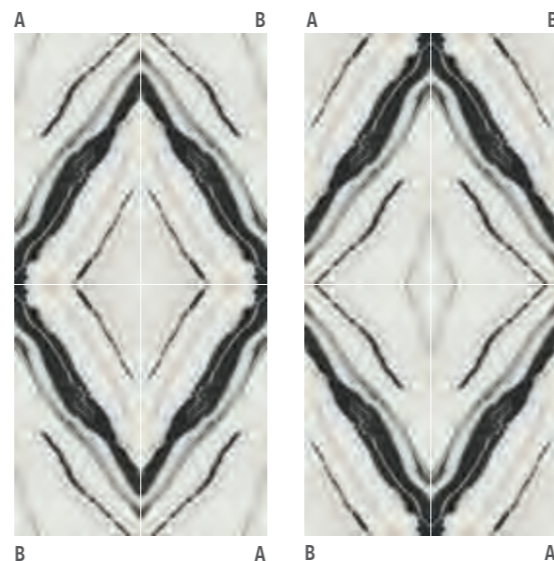

CONTINUOUS VEINING & BOOK MATCH.

Attraverso la migliore tecnologia industriale si esprime lo sviluppo creativo e la perfezione grafica di Lux Experience. **Le scenografiche superfici Macchia Aperta e Vena Continua proiettano incredibili passaggi cromatici in costante movimento e collegamento**, così lo spazio e la materia ceramica costruiscono una ricercata ed elegante relazione.

The best industrial technology showcases the creative development and graphic perfection of Lux Experience. **The evocative Macchia Aperta and Vena Continua surfaces project incredible chromatic passages in continuous movement and interconnection**, creating an eclectic, elegant relationship between the space and the ceramic material itself.

Durch die beste industrielle Technologie wird die kreative Entwicklung und grafische Perfektion von Lux Experience zum Ausdruck gebracht. **Die spektakulären Oberflächen Macchia Aperta und Vena Continua projizieren unglaubliche farbige Schimmer in ständiger Bewegung**, so dass Raum und Keramikmaterial eine raffinierte und elegante Beziehung aufbauen.

La meilleure technologie industrielle permet d'exprimer le développement créatif et la perfection graphique de Lux Experience. **Les superbes surfaces Effet livre ouvert et Veine continue forment d'incroyables mariages chromatiques, avec des couleurs en mouvement et en lien constant entre elles** : l'espace et la céramique tissent ainsi une relation sophistiquée et élégante.