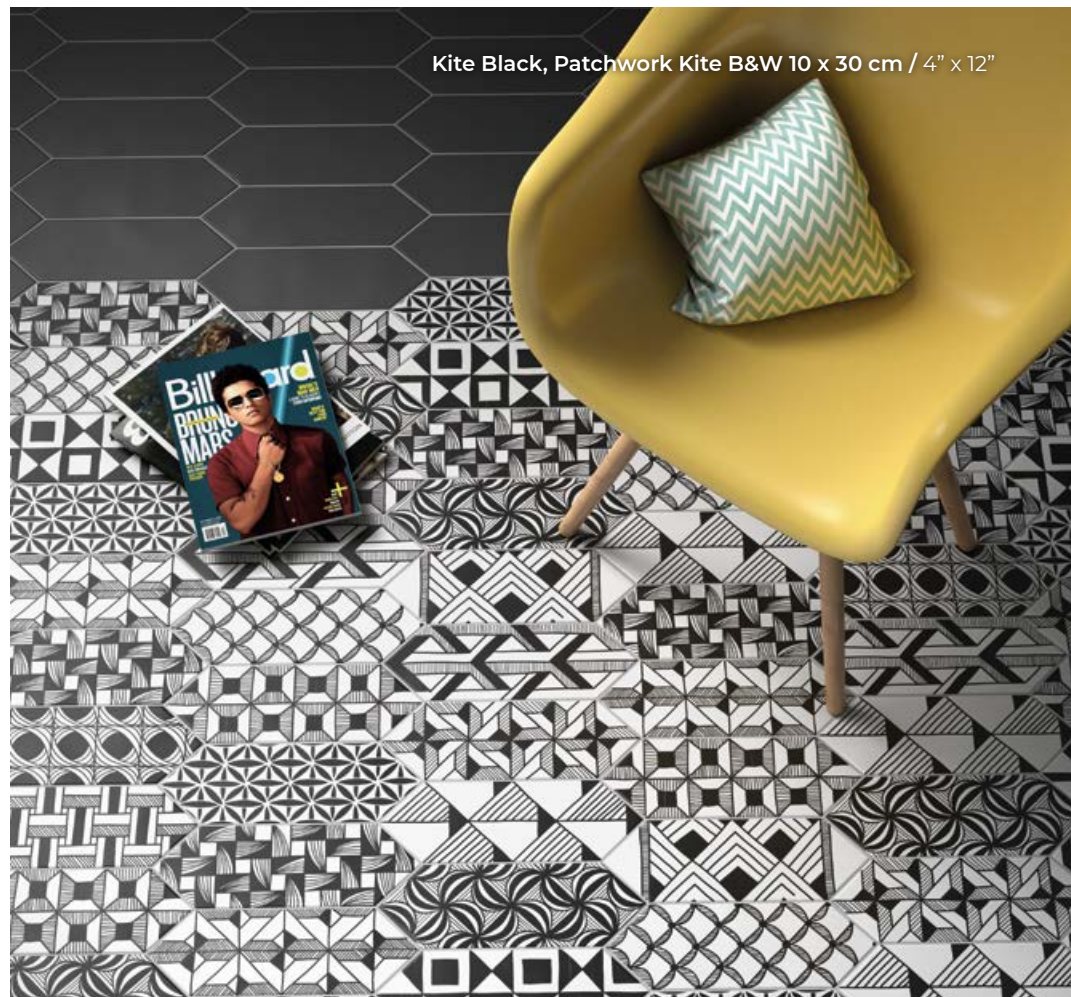

Kite Black 10 x 30 cm / 4" x 12"

Kite Black, Patchwork Kite B&W 10 x 30 cm / 4" x 12"

Embalaje / Packing / Verpackung / Emballage

formato size	kg/pza kg/pieces	caja / box			palet / pallet			
		piezas pieces	kg	m² sqm	piezas pieces	kg	m² sqm	cajas boxes
10 x 30 cm 4" x 12"	0,47	40	19,03	1,00	2.400	1.161,50	60,000	60