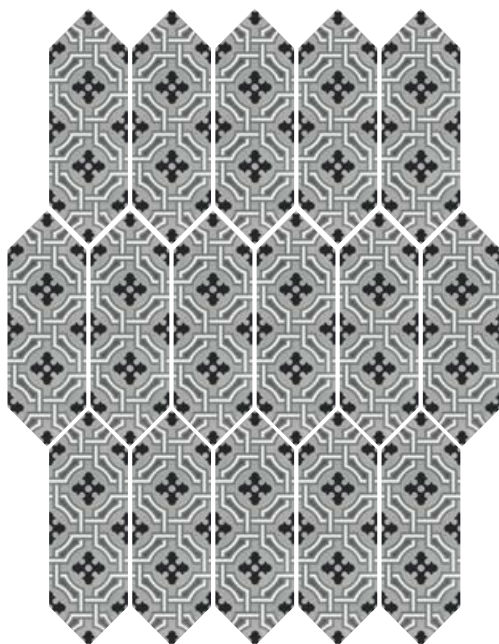

kite

revestimiento / wall tiles / wandfliesen / faiences 
pavimento / floor tiles / bodenfliesen / carreaux de sol 

EQUIPE

kite

Kite Black, Century Grey 10 x 30 cm / 4" x 12"

Porcelánico · Pavimento / Porcelain tile · Floor tile
Feinsteinzeug · Böden / Gres Cérame · Carrelage de sol

Formatos

Sizes / Formate / Formats

10 x 30 cm
4" x 12"

White	22986 EQ-5
Light Grey	22988 EQ-5
Dark Grey	22989 EQ-5
Black	22987 EQ-5

Decoración

Décor / Dekorfliese / Pièce décorée

Century Grey
22993 EQ-10D

Patchwork Kite B&W *
22997 EQ-10D

* Ces modèles sont composés par des designs différents qui sont présentés dans le même carton de façon aléatoire.

white

light grey

dark grey

black

Kite White, Light Grey, Dark Grey 10 x 30 cm / 4" x 12"

Kite Black 10 x 30 cm / 4" x 12"