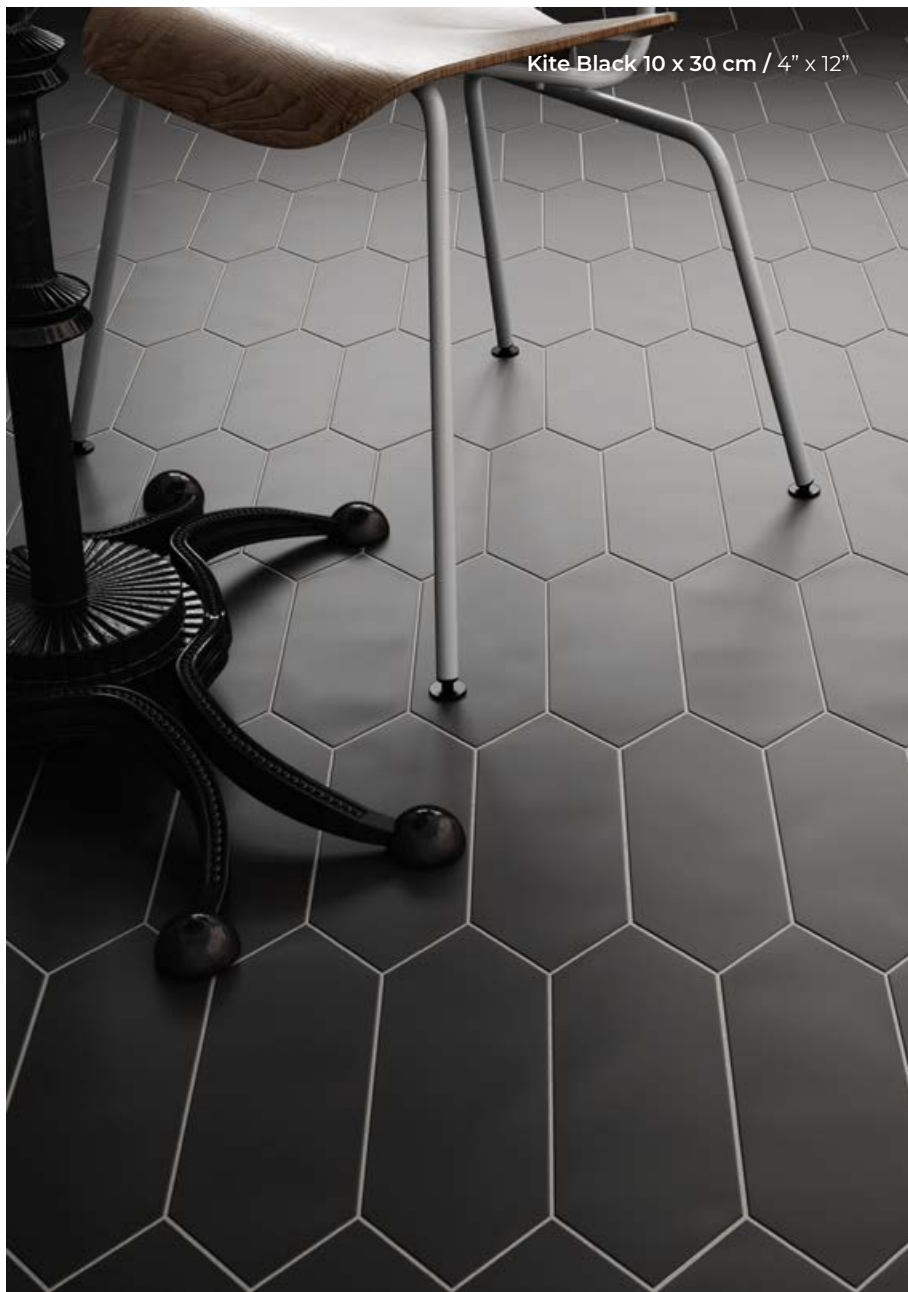

* Ces modèles sont composés par des designs différents qui sont présentés dans le même carton de façon aléatoire.

white

light grey

dark grey

black

Kite White, Light Grey, Dark Grey 10 x 30 cm / 4" x 12"

Kite Black 10 x 30 cm / 4" x 12"