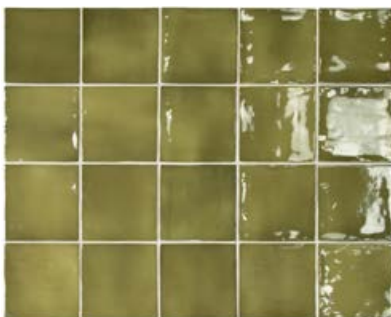

La línea roja indica la superficie esmaltada / Die rote Linie zeigt die glasierte Fläche an /  
The glazed surface is indicated by a red line / La ligne rouge indique la surface émaillée.

10 x 10 cm  
4" x 4"

White  
26919 EQ-3

Beige Argile  
26913 EQ-3

Blush Pink  
26914 EQ-3

Blue Moon  
26911 EQ-3

Mint  
26912 EQ-3

Glacier  
26915 EQ-3

Basil Green  
26918 EQ-3

Ocean Blue  
26920 EQ-3

Mercury Grey  
26917 EQ-3

Black  
26916 EQ-3

7,5 x 15 cm  
3" x 6"

White  
26909 EQ-3

Beige Argile  
26903 EQ-3

Blush Pink  
26904 EQ-3

Blue Moon  
26901 EQ-3