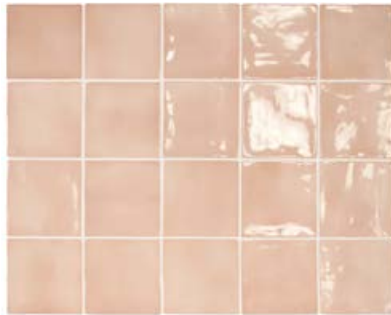

La línea roja indica la superficie esmaltada / Die rote Linie zeigt die glasierte Fläche an /  
The glazed surface is indicated by a red line / La ligne rouge indique la surface émaillée.

10 x 10 cm  
4" x 4"

White  
26919 EQ-3

Beige Argile  
26913 EQ-3

Blush Pink  
26914 EQ-3

Blue Moon  
26911 EQ-3

Mint  
26912 EQ-3

Glacier  
26915 EQ-3

Basil Green  
26918 EQ-3