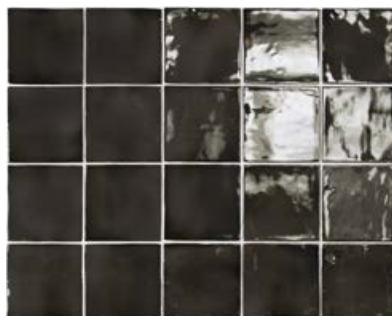

Ocean Blue
26920 EQ-3

Black
26916 EQ-3

7,5 x 15 cm
3" x 6"