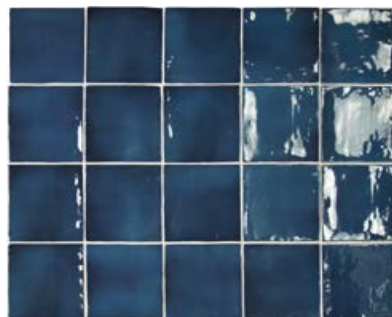

La línea roja indica la superficie esmaltada / Die rote Linie zeigt die glasierte Fläche an /  
The glazed surface is indicated by a red line / La ligne rouge indique la surface émaillée.

10 x 10 cm  
4" x 4"

White  
26919 EQ-3

Beige Argile  
26913 EQ-3

Blush Pink  
26914 EQ-3

Blue Moon  
26911 EQ-3

Mint  
26912 EQ-3

Glacier  
26915 EQ-3

Basil Green  
26918 EQ-3

Ocean Blue  
26920 EQ-3

Mercury Grey  
26917 EQ-3

Black  
26916 EQ-3

7,5 x 15 cm  
3" x 6"

White  
26909 EQ-3

Beige Argile  
26903 EQ-3

Blush Pink  
26904 EQ-3

Blue Moon  
26901 EQ-3