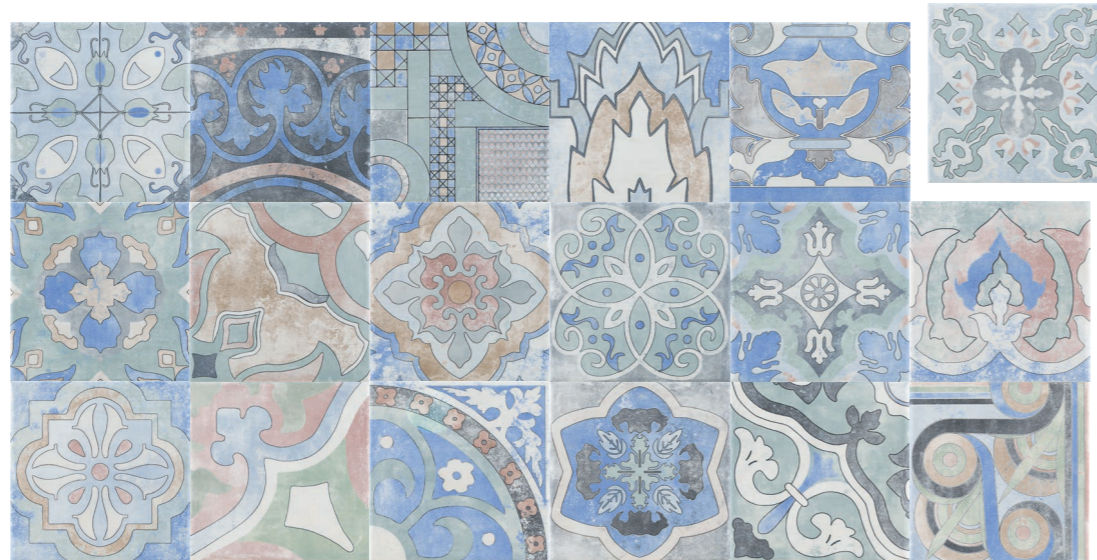

aquamarine