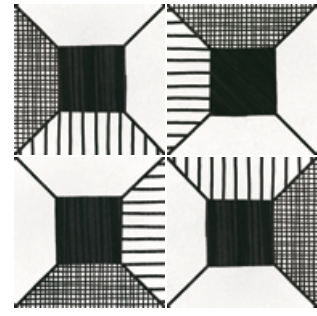

taupe

grey

black

EQUIPE

caprice deco

Caprice Deco Balance B&W 20 x 20 cm / 8" x 8"

Caprice Deco Cloth B&W 20 x 20 cm / 8" x 8"
Evolution Blanco Brillo 7,5 x 15 cm / 3" x 6"

Balance B&W
22121 EQ-5