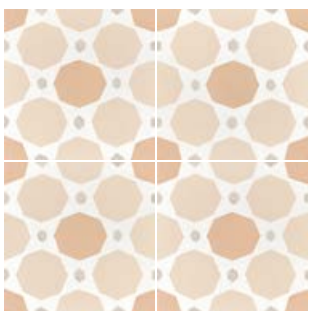

Topaz Pastel
22112 EQ-5