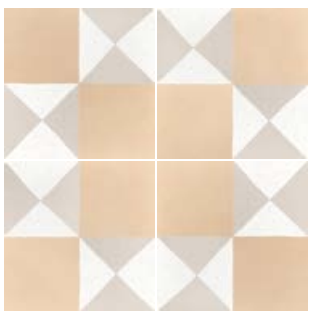

Decoración Décor / Dekorfliese / Pièce décorée

Chess Pastel
22106 EQ-5