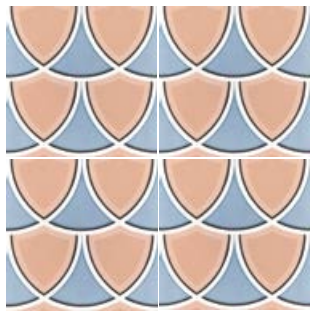

Island Colours
22116 EQ-5