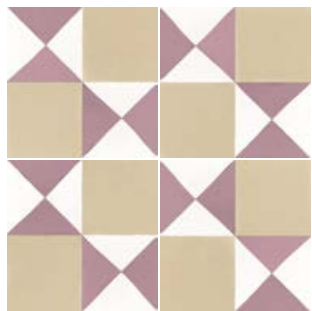

Chess Colours
22114 EQ-5