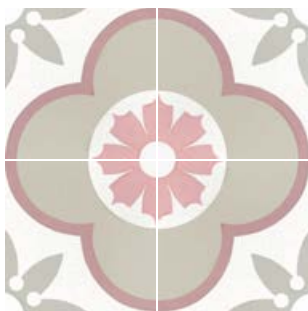

Flower Pastel
22107 EQ-5