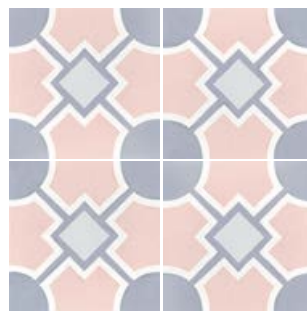

Magic Pastel
22109 EQ-5

Solstice Pastel
22110 EQ-5

Patchwork Pastel **
22103 EQ-5

Topaz Pastel
22112 EQ-5

Loop Pastel
22108 EQ-5

Square Pastel
22111 EQ-5

Bowtie Pastel
22323 EQ-5

Caprice Deco Square Colours 20 x 20 cm / 8" x 8"