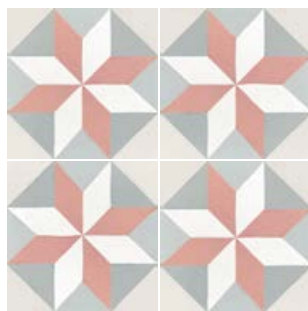

Magic Pastel
22109 EQ-5

Solstice Pastel
22110 EQ-5

Patchwork Pastel **
22103 EQ-5

Topaz Pastel
22112 EQ-5

Loop Pastel
22108 EQ-5

Square Pastel
22111 EQ-5

Bowtie Pastel
22323 EQ-5

Caprice Deco Square Colours 20 x 20 cm / 8" x 8"