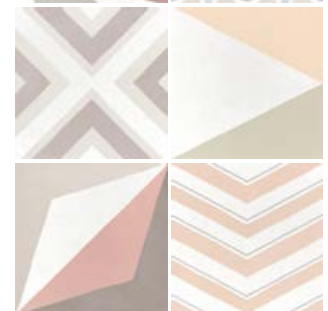

Magic Pastel
22109 EQ-5

Solstice Pastel
22110 EQ-5

Patchwork Pastel **
22103 EQ-5

Topaz Pastel
22112 EQ-5

Loop Pastel
22108 EQ-5

Square Pastel
22111 EQ-5

Bowtie Pastel
22323 EQ-5

Caprice Deco Square Colours 20 x 20 cm / 8" x 8"