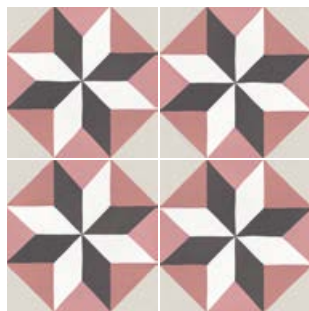

Magic Colours
22117 EQ-5