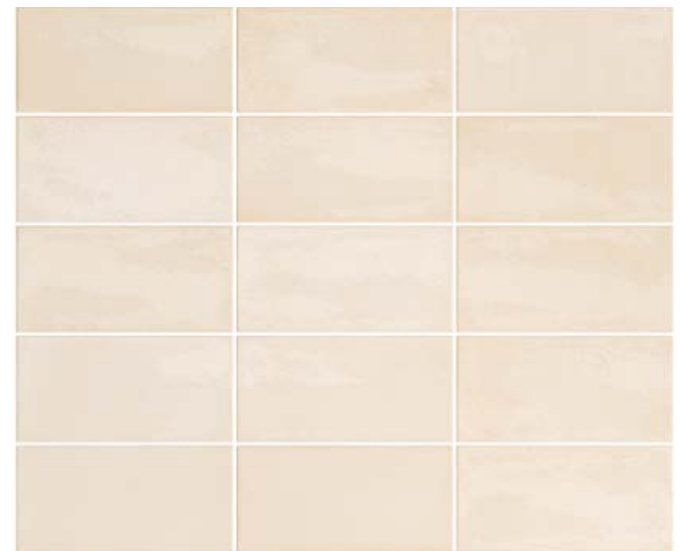

Formatos

Sizes / Formate / Formats

13,2 x 13,2 cm
5" x 5"

White	25599 EQ-3
Rose Gold	25594 EQ-3
Mushroom	25597 EQ-3
Silver Mist	25593 EQ-3
Mint	25622 EQ-3
Cloud	25596 EQ-3
Azure Blue	25625 EQ-3
Royal Blue	25589 EQ-3
Teal	25590 EQ-3
Esmerald Green	25595 EQ-3
Walnut Brown	25623 EQ-3
Aubergine	25624 EQ-3
Tuscany Gold	25591 EQ-3
Volcanic Red	25592 EQ-3
Black	25598 EQ-3

6,5 x 20 cm
2½" x 8"

White	25642 EQ-3
Rose Gold	25635 EQ-3
Mushroom	25640 EQ-3
Silver Mist	25634 EQ-3
Mint	25643 EQ-3
Cloud	25639 EQ-3
Azure Blue	25651 EQ-3
Royal Blue	25630 EQ-3
Teal	25631 EQ-3
Esmerald Green	25645 EQ-3
Walnut Brown	25644 EQ-3
Aubergine	25650 EQ-3
Tuscany Gold	25632 EQ-3
Volcanic Red	25633 EQ-3
Black	25641 EQ-3

6,5 x 13,2 cm
2½" x 5"

White	25588 EQ-5
Rose Gold	25583 EQ-5
Mushroom	25586 EQ-5
Silver Mist	25582 EQ-5
Mint	25626 EQ-5
Cloud	25585 EQ-5
Azure Blue	25629 EQ-5
Royal Blue	25572 EQ-5
Teal	25573 EQ-5
Esmerald Green	25584 EQ-5
Walnut Brown	25627 EQ-5
Aubergine	25628 EQ-5
Tuscany Gold	25574 EQ-5
Volcanic Red	25581 EQ-5
Black	25587 EQ-5

Destonificación / Shade variation
Farbschattierungen / Variation de nuances