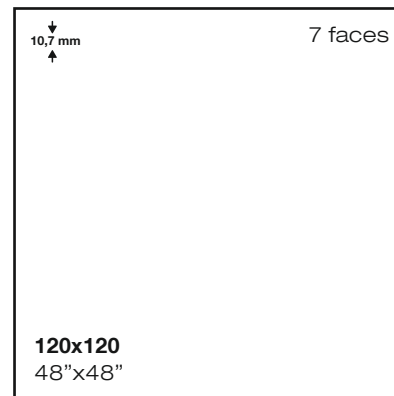

duomo

PACKING & SPECIAL PIECES

	Pc/Cj	M2/Cj	Cj/PI	M2/PI	Kg/Cj	Kg/PI
60x120	2	1,44	32	46,08	34	1108
120x120	1	1,44	36	51,84	38,4	1402,4

	Cód.
60x120	M110
120x120	M111

 **Ver página 518**
See page 518

Rodapié
Skirting