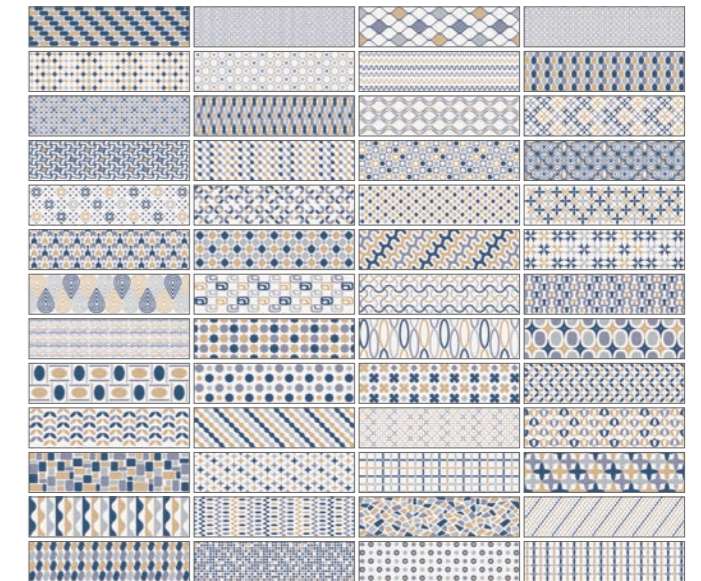

Patternbrick Multi Cold*

7,3x30 - 3"x12"

Patternbrick Multi Cold si compone di **52 varianti grafiche**. Viene fornita in scatole da **42 pezzi**, all'interno delle quali le grafiche sono miscelate in modo casuale.

Patternbrick Multi Cold consists of **52 graphic variations**. It is supplied in boxes of **42 pieces**, with randomly-mixed graphics inside each box.

Decorbrick White*

7,3x30 - 3"x12"