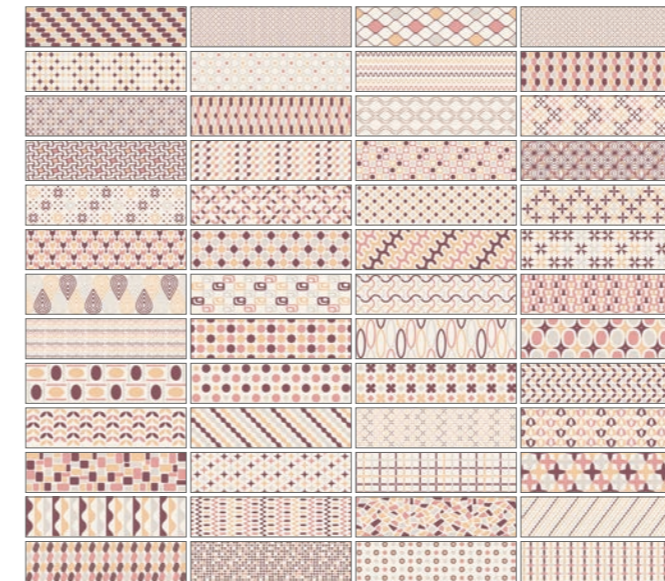

25x75 - 10"x30"

7,3x30 - 3"x12"

RET 9,4mm

9,4mm

EN 14411 APPENDICE L BIII GL

EN 14411 APPENDICE L BIII GL

Patternbrick Single Warm*

7,3x30 - 3"x12"

Patternbrick Multi Warm*

7,3x30 - 3"x12"

Patternbrick Multi Warm si compone di **52 varianti grafiche**. Viene fornita in scatole da **42 pezzi**, all'interno delle quali le grafiche sono miscelate in modo casuale.

Patternbrick Multi Warm consists of **52 graphic variations**. It is supplied in boxes of **42 pieces**, with randomly-mixed graphics inside each box.

Patternbrick Single Cold*

7,3x30 - 3"x12"