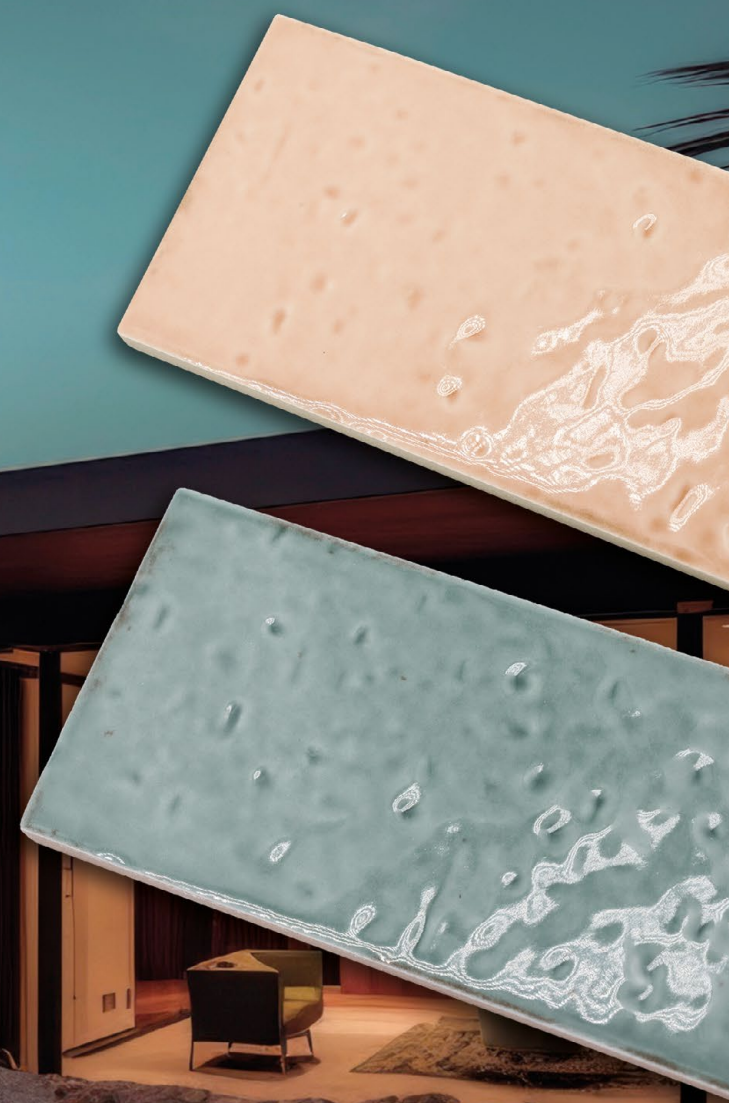

KALMA

EQUIPE

PORCELÁNICO

Porcelain Tile

1 FORMATO

1 Size

ACABADO BRILLO/MATE

Gloss/Matt Finish

10 COLORES

10 Colours

/ 6 x 18,6 cm
/ 2½" x 8"