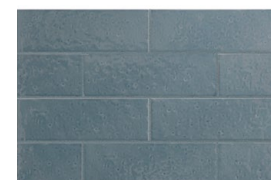

Deep Blue Matt
30954 EQ-4

Embalaje / Packing / Verpackung / Emballage

formato size	kg/pza kg/piece	caja / box			palet / pallet			
		piezas pieces	kg	m² sqm	piezas pieces	kg	m² sqm	cajas boxes
6 x 18,6 cm 2½" x 8"	0,18	38	6,96	0,424	4.560	859,3	50,88	120

Piezas especiales / Special tile pieces / Formteile / Pièces spéciales

perfil profile	white	morchella	rose	selva	blue lake	powder blue	deep blue	mercury
 jolly 1,2 x 20 cm / 1"x8" EQ-24	30842	30847	30844	30843	30849	30848	30845	30846
 jolly matt 1,2 x 20 cm / 1"x8" EQ-24	30869	30958	30956	30955	30960	30959	30957	30900