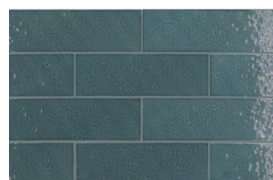

Deep Blue
30736 EQ-4

6 x 18,6 cm
2½" x 8"
7 3