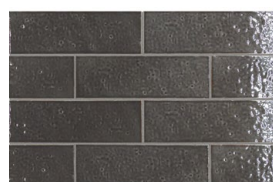

KALMA

Porcelánico · Revestimiento / Porcelain tile · Wall Tile
Feinsteinzeug · Wandfliesen / Gres Cérame · Faiences

6 x 18,6 cm
2½" x 8"
3

White
30733 EQ-4

Morchella
30738 EQ-4

Blue Lake
30740 EQ-4

Powder Blue
30739 EQ-4