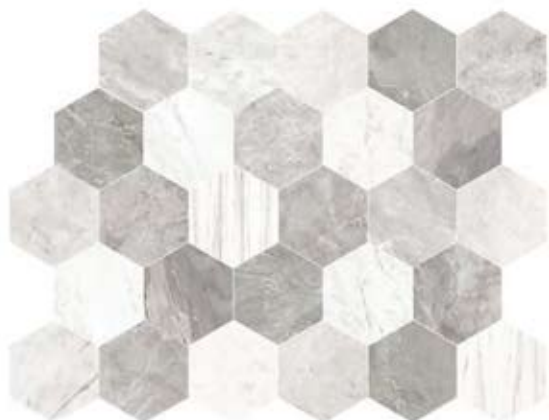

## Marmo Mix

GRES PORCELLANATO - NATURALE RETTIFICATO  
PORCELAIN STONEWARE - NATURAL RECTIFIED

PRODOTTO INDUSTRIALE / INDUSTRIAL PRODUCT

spessore 12 mm / thickness 0,48"

**NEW SIZE**

ESAGONO 35x40 cm (Ø 40)  
HEXAGON 13,78" x16" (Ø 16")