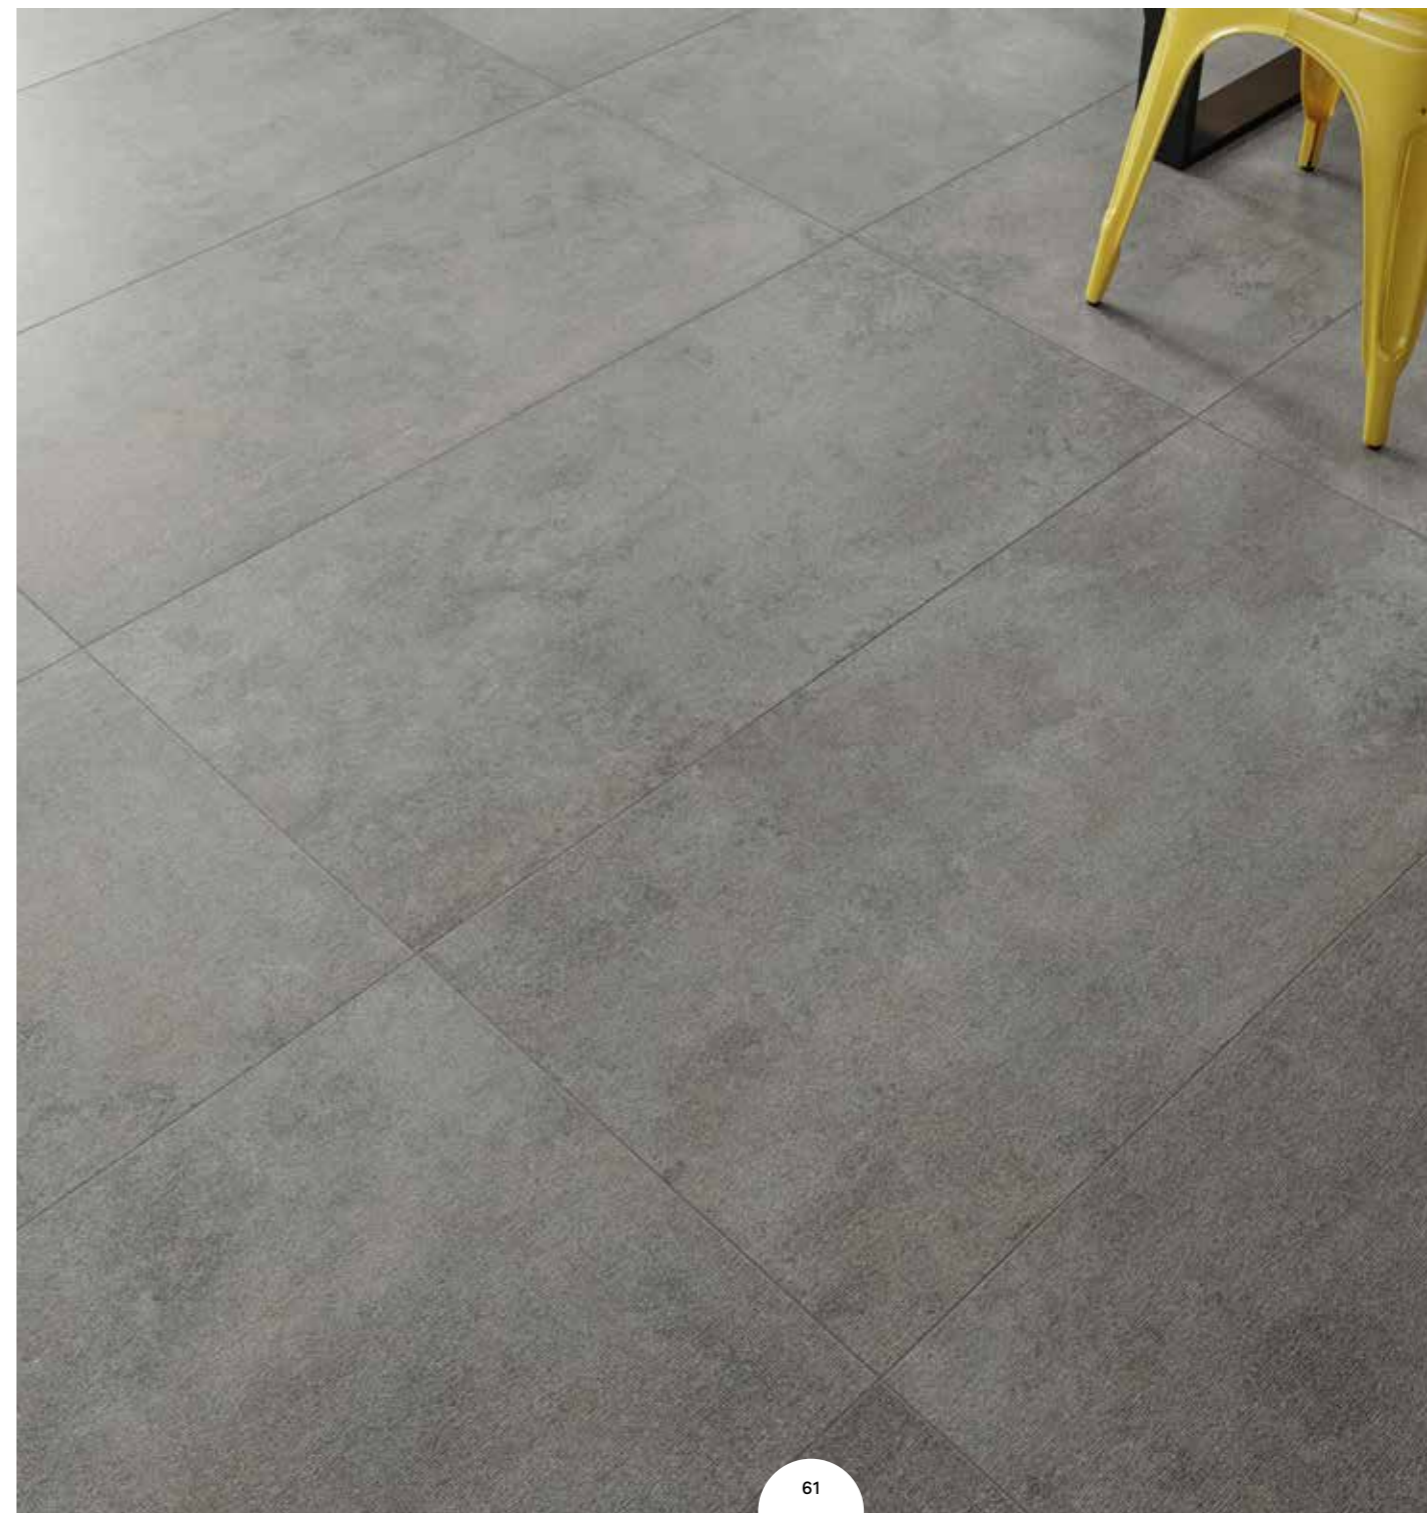

ЭСТЕТИЧНОСТЬ И УНИВЕРСАЛЬНОСТЬ

Темно-серый оттенок Мальпенса Блэк очень смелый и выразительный.

Детально проработанная графика, приятная фактура и высокие технические характеристики позволяют использовать коллекцию МАЛЬПЕНСА не только в домашних, но и в коммерческих интерьерах.

МАЛЬПЕНСА БЛЭК НАТ. И РЕТ. - 45x90 см