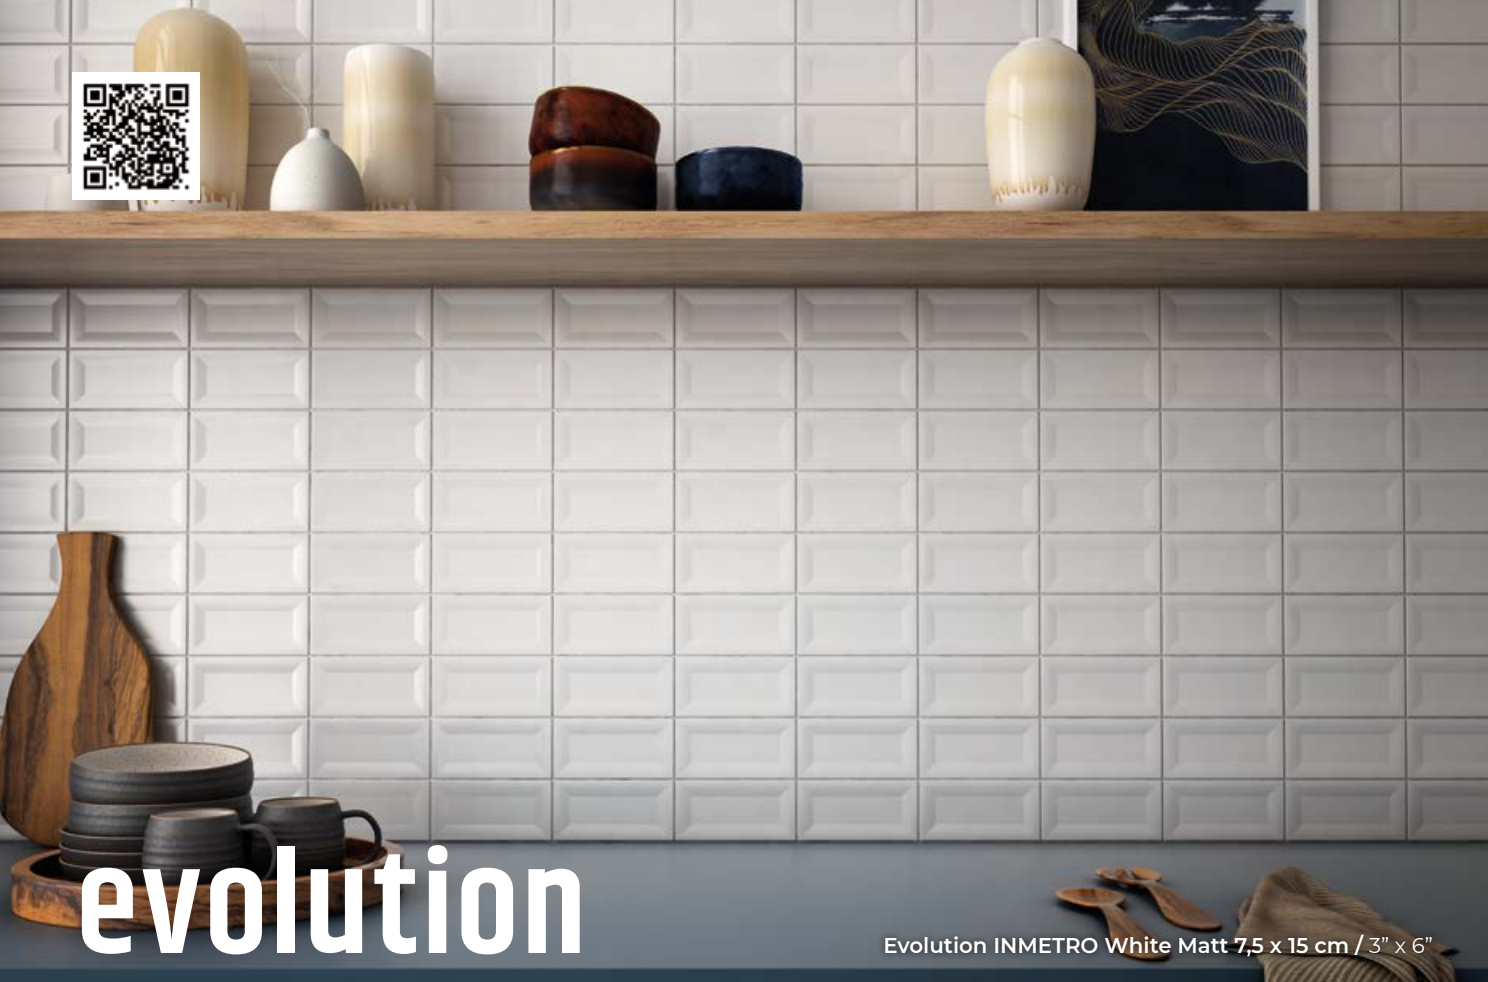

evolution

revestimiento / wall tiles / wandfliesen / faiences 

EQUIPE

evolution

Evolution INMETRO White Matt 7,5 x 15 cm / 3" x 6"

Pasta blanca · Revestimiento

White body · Wall tiles / Weißscherben · Wandfliesen / Pâte blanche · Faïences