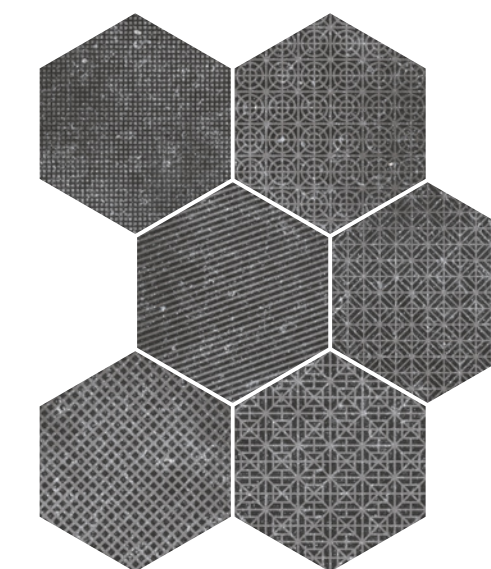

Mélange Black*
23579 EQ-10D

* Estos modelos están compuestos por diseños diferentes que se sirven en la misma caja de modo aleatorio.

* These models are made up of different designs, packaged randomly in the same box.

* Diese Modelle setzen sich aus verschiedenen Designs zusammen, die nach dem Zufallsprinzip in demselben Karton verteilt und geliefert werden.

* Ces modèles sont composés par des designs différents qui sont présentés dans le même carton de façon aléatoire.

Embalaje / Packing / Verpackung / Emballage

formato size	kg/pza kg/pieces	caja / box			palet / pallet			
		piezas pieces	kg	m² sqm	piezas pieces	kg	m² sqm	cajas boxes
20 x 20 cm 8" x 8"	0,71	25	17,89	1,00	1.500	1.097	60	60
29,2 x 25,4 cm 11½" x 10"	0,99	18	17,95	1,00	864	885	48	48