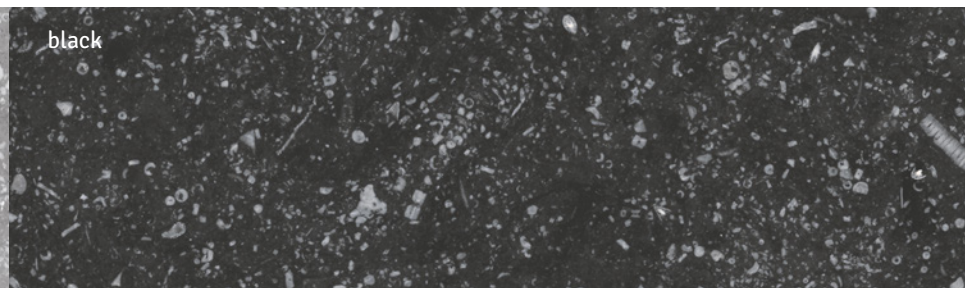

CORALSTONE

Coralstone Mélange Grey 29,2 x 25,4 cm / 11½" x 10"

Coralstone Hexagon Black 29,2 x 25,4 cm / 11½" x 10"
Coralstone Mélange Black 29,2 x 25,4 cm / 11½" x 10"

Coralstone Grey, Gamut Grey 20 x 20 cm / 8" x 8"

Porcelánico · Pavimento / Porcelain tile · Floor tile

Feinsteinzeug · Böden / Grès Cérame · Carrelage de sol

Formatos

Sizes / Formate / Formats

20 x 20 cm
8" x 8"

Grey 23570 EQ-3

Black 23569 EQ-3

Variedad gráfica
Shade variation
Designvielfalt
Variété de designs

Decoración

Décor / Dekorfliese / Pièce décorée

Gamut Grey*
23576 EQ-5

Gamut Black*
23571 EQ-5

Formatos

Sizes / Formate / Formats

29,2 x 25,4 cm
11½" x 10"

Grey 23578 EQ-3

Black 23577 EQ-3

Variedad gráfica
Shade variation
Designvielfalt
Variété de designs

Decoración

Décor / Dekorfliese / Pièce décorée

Mélange Grey*
23584 EQ-10D

Mélange Black*
23579 EQ-10D

* Estos modelos están compuestos por diseños diferentes que se sirven en la misma caja de modo aleatorio.

* These models are made up of different designs, packaged randomly in the same box.

* Diese Modelle setzen sich aus verschiedenen Designs zusammen, die nach dem Zufallsprinzip in demselben Karton verteilt und geliefert werden.

* Ces modèles sont composés par des designs différents qui sont présentés dans le même carton de façon aléatoire.

Embalaje / Packing / Verpackung / Emballage

formato size	kg/pza kg/pieces	caja / box			palet / pallet			
		piezas pieces	kg	m² sqm	piezas pieces	kg	m² sqm	cajas boxes
20 x 20 cm 8" x 8"	0,71	25	17,89	1,00	1.500	1.097	60	60
29,2 x 25,4 cm 11½" x 10"	0,99	18	17,95	1,00	864	885	48	48