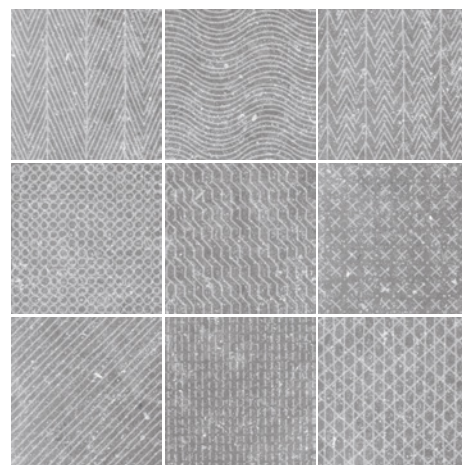

Decoración

Décor / Dekorfliese / Pièce décorée

Gamut Grey*
23576 EQ-5