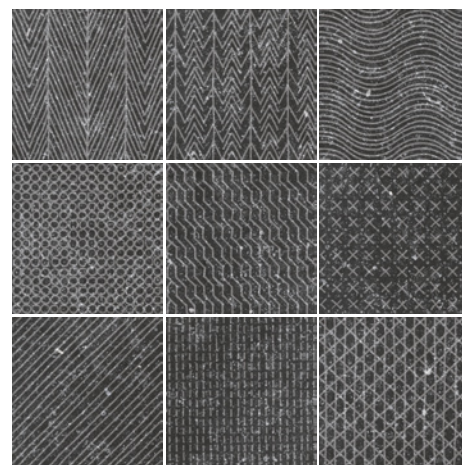

CORALSTONE

Coralstone Mélange Grey 29,2 x 25,4 cm / 11½" x 10"

Coralstone Hexagon Black 29,2 x 25,4 cm / 11½" x 10"
Coralstone Mélange Black 29,2 x 25,4 cm / 11½" x 10"

Coralstone Grey, Gamut Grey 20 x 20 cm / 8" x 8"

Porcelánico · Pavimento / Porcelain tile · Floor tile

Feinsteinzeug · Böden / Grès Cérame · Carrelage de sol

Formatos

Sizes / Formate / Formats

20 x 20 cm
8" x 8"

Grey 23570 EQ-3

Black 23569 EQ-3

Variedad gráfica
Shade variation
Designvielfalt
Variété de designs

Decoración

Décor / Dekorfliese / Pièce décorée

Gamut Grey*
23576 EQ-5

Gamut Black*
23571 EQ-5

Formatos

Sizes / Formate / Formats

29,2 x 25,4 cm
11½" x 10"

Grey 23578 EQ-3

Black 23577 EQ-3

Variedad gráfica
Shade variation
Designvielfalt
Variété de designs

Decoración

Décor / Dekorfliese / Pièce décorée

Mélange Grey*
23584 EQ-10D

Mélange Black*
23579 EQ-10D

* Estos modelos están compuestos por diseños diferentes que se sirven en la misma caja de modo aleatorio.

* These models are made up of different designs, packaged randomly in the same box.

* Diese Modelle setzen sich aus verschiedenen Designs zusammen, die nach dem Zufallsprinzip in demselben Karton verteilt und geliefert werden.

* Ces modèles sont composés par des designs différents qui sont présentés dans le même carton de façon aléatoire.

Embalaje / Packing / Verpackung / Emballage

formato size	kg/pza kg/pieces	caja / box			palet / pallet			
		piezas pieces	kg	m² sqm	piezas pieces	kg	m² sqm	cajas boxes
20 x 20 cm 8" x 8"	0,71	25	17,89	1,00	1.500	1.097	60	60
29,2 x 25,4 cm 11½" x 10"	0,99	18	17,95	1,00	864	885	48	48