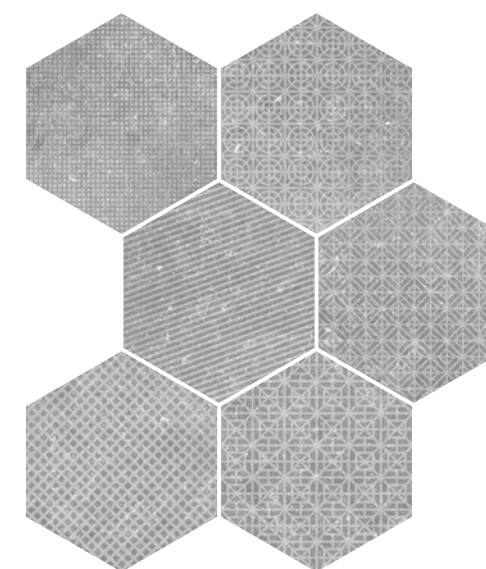

Decoración

Décor / Dekorfliese / Pièce décorée

Mélange Grey*
23584 EQ-10D