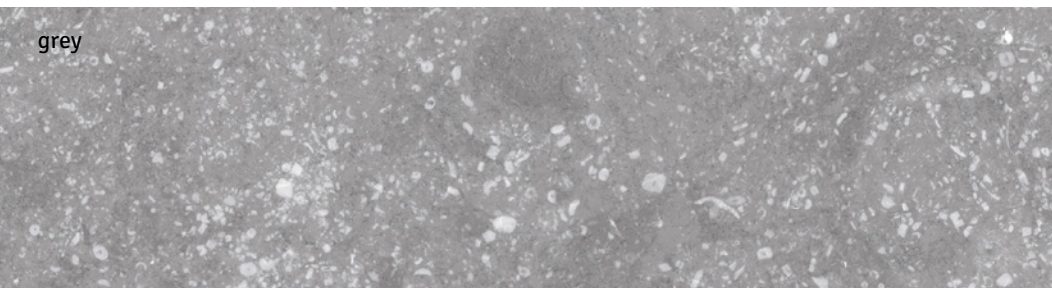

CORALSTONE

Coralstone Mélange Grey 29,2 x 25,4 cm / 11½" x 10"

Coralstone Hexagon Black 29,2 x 25,4 cm / 11½" x 10"
Coralstone Mélange Black 29,2 x 25,4 cm / 11½" x 10"

Coralstone Grey, Gamut Grey 20 x 20 cm / 8" x 8"

Porcelánico · Pavimento / Porcelain tile · Floor tile

Feinsteinzeug · Böden / Grès Cérame · Carrelage de sol

Formatos

Sizes / Formate / Formats

20 x 20 cm
8" x 8"

Grey 23570 EQ-3

Black 23569 EQ-3

Variedad gráfica
Shade variation
Designvielfalt
Variété de designs

Decoración

Décor / Dekorfliese / Pièce décorée

Gamut Grey*
23576 EQ-5

Gamut Black*
23571 EQ-5

Formatos

Sizes / Formate / Formats

29,2 x 25,4 cm
11½" x 10"

Grey 23578 EQ-3

Black 23577 EQ-3

Variedad gráfica
Shade variation
Designvielfalt
Variété de designs

Decoración

Décor / Dekorfliese / Pièce décorée

Mélange Grey*
23584 EQ-10D

Mélange Black*
23579 EQ-10D

* Estos modelos están compuestos por diseños diferentes que se sirven en la misma caja de modo aleatorio.

* These models are made up of different designs, packaged randomly in the same box.

* Diese Modelle setzen sich aus verschiedenen Designs zusammen, die nach dem Zufallsprinzip in demselben Karton verteilt und geliefert werden.

* Ces modèles sont composés par des designs différents qui sont présentés dans le même carton de façon aléatoire.

Embalaje / Packing / Verpackung / Emballage

formato size	kg/pza kg/pieces	caja / box			palet / pallet			
		piezas pieces	kg	m² sqm	piezas pieces	kg	m² sqm	cajas boxes
20 x 20 cm 8" x 8"	0,71	25	17,89	1,00	1.500	1.097	60	60
29,2 x 25,4 cm 11½" x 10"	0,99	18	17,95	1,00	864	885	48	48