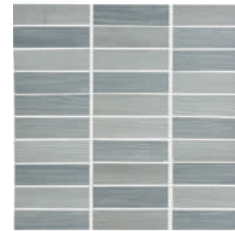

NEW TILES
Sweet Collection

20 x 120 cm
7,9" x 47,2"

Sweet **TAUPE** 20 x 120 cm M85

Sweet **ANTRACITA** 20 x 120 cm M85

Sweet **CENERE** 20 x 120 cm M85

Sweet **SAND** 20 x 120 cm M85

Sweet **OSSO** 20 x 120 cm M85

*Aconsejamos usar sistema de nivelación
*We recommended to use level system

**Multistep P180
In & Out - 14 mm**
30 x 120 cm

· Peldaño disponible en todos los colores.
· Step available in all colors.

PIEZAS ESPECIALES

RODAPIÉ
8 X 60 P13

**MOSAICO 1
SWEET 30 x 30 cm**
P54

**MOSAICO 2
SWEET 30 x 30 cm**
P54

Formato	Piezas/caja	M ² /caja	KG/caja	Cajas/palet	M ² /palet	KG/palet
20 x 120	4	0,96	21	60	57,60	1260

NEW

Sweet **TAUPE**
20 x 120 cm · 7,9" x 47,2"