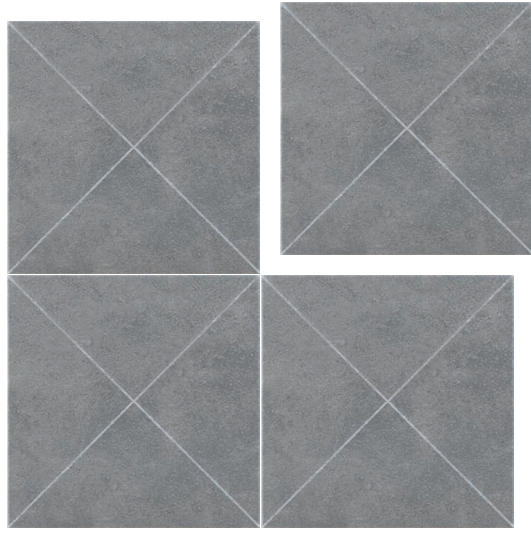

ARTSTRACT

GRES PORCELÁNICO ESMALTADO · GLAZED PORCELAIN TILES · GRÈS CÉRAME ÉMAILLÉ

COMPACGLASS

Formatos / Sizes / Formats

22,3x22,3
8,78"x8,78"

● Artstract Ash 22,3x22,3 M50 015.826.0344.07409

● Artstract Neutro 22,3x22,3 M50 015.826.0260.07409

Formato	pz/cj	m ² /cj	cj/pl	m ² /pl	kg/cj	kg/pl
22,3x22,3	20	1,00	45	45,00	22,50	1,032,50

DIAGONALS

Formatos / Sizes / Formats

22,3x22,3
8,78"x8,78"

● Diagonals Ash 22,3x22,3 M50 015.826.0344.07408

Rvto. / Wall / Rvtn.: Diagonals Sage 22,3x22,3 – Cromat Perla 30x60 Rectificado
Pvto. / Floor / Sol: Diagonals Sage 22,3x22,3