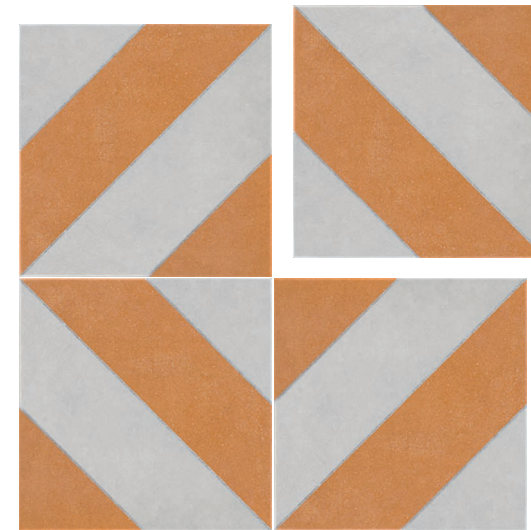

Formato	pz/cj	m ² /cj	cj/pl	m ² /pl	kg/cj	kg/pl
22,3x22,3	20	1,00	45	45,00	22,50	1,032,50

DIAGONALS

Formatos / Sizes / Formats

22,3x22,3
8,78"x8,78"

● Diagonals Ash 22,3x22,3 M50 015.826.0344.07408

Rvto. / Wall / Rvtn.: Diagonals Sage 22,3x22,3 – Cromat Perla 30x60 Rectificado
Pvto. / Floor / Sol: Diagonals Sage 22,3x22,3

● Diagonals Navi 22,3x22,3 M50 015.826.0118.07408

● Diagonals Sage 22,3x22,3 M50 015.826.0346.07408

● Diagonals Ocre 22,3x22,3 M50 015.826.0052.07408

COLOCACIONES / LAYOUTS / POSES

Rvto. / Wall / Rvtn.: Diagonals Ash 22,3x22,3
Pvto. / Floor / Sol: Karelia Mocha 22,5x180 - Diagonals Ash 22,3x22,3