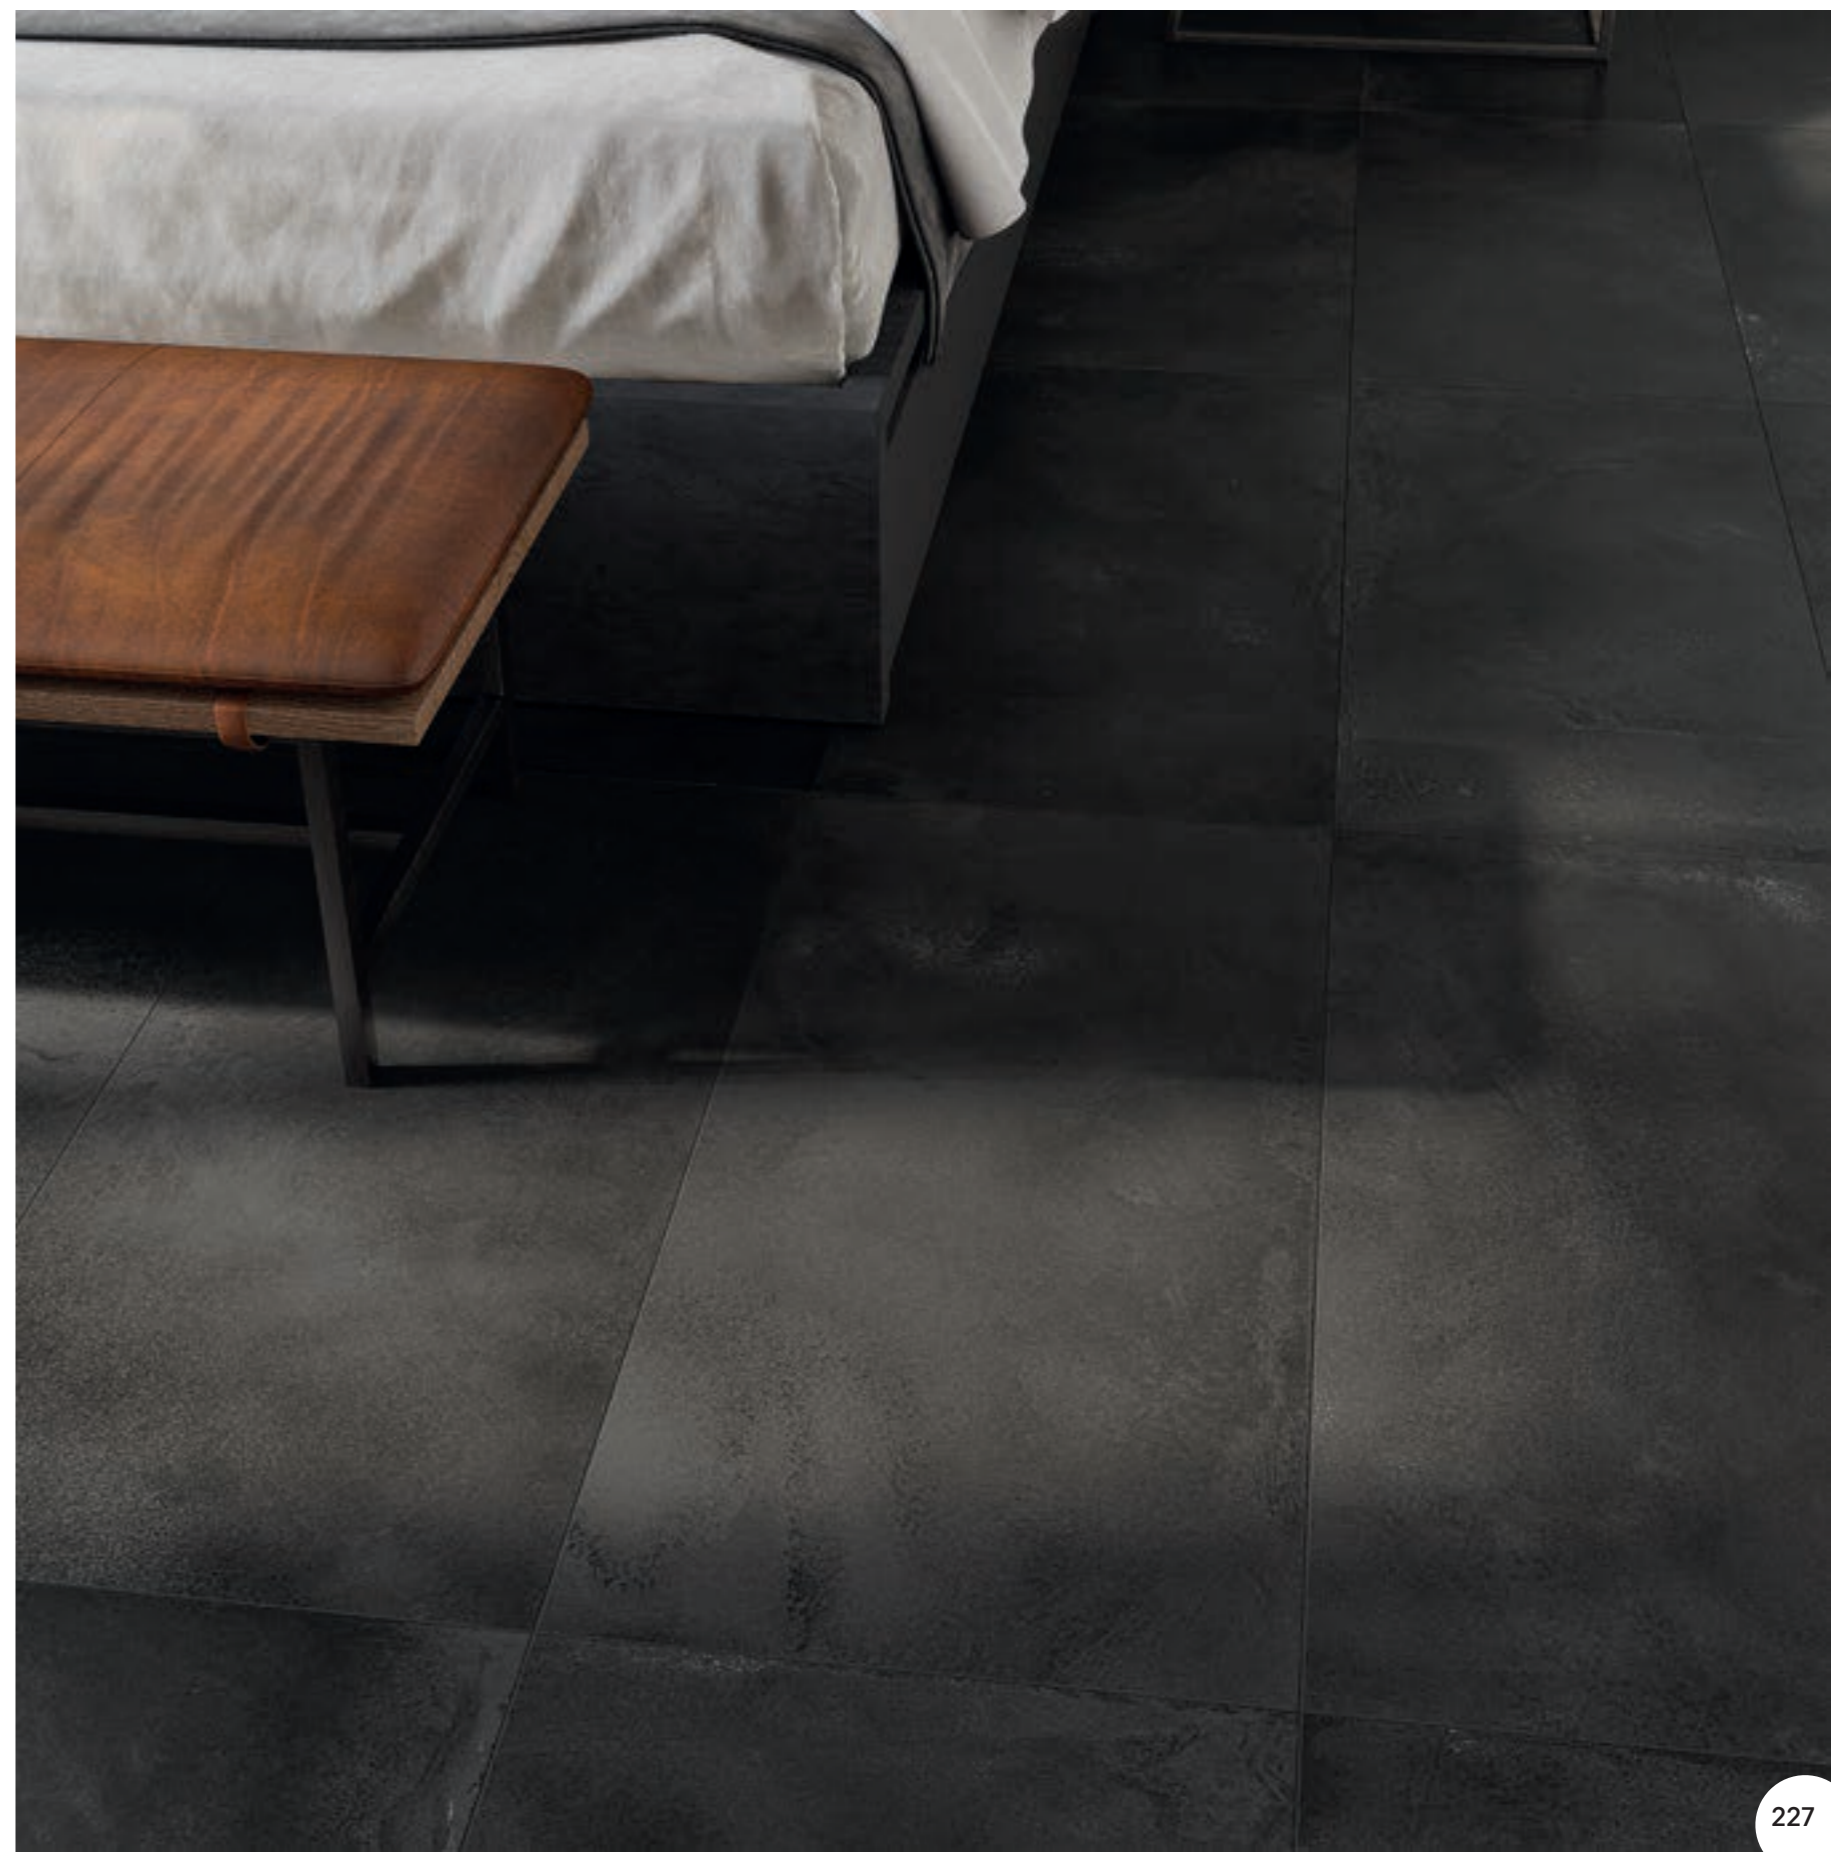

**ЛАЙФСТАЙЛ
МОКА**

НАТ. - 25x75 см

**ЛИНАТЕ
ОУШН**
НАТ. И РЕТ. - 45x90 см

**ЛАЙФСТАЙЛ
БРИК ГОЛД**
7,5x30 см

**ЛИНАТЕ
БРАУН**
НАТ. И РЕТ. - 45x90 см

**ЛИНАТЕ
БРАУН**

НАТ. И РЕТ. - 45x90 см

**ЛИНАТЕ
БРАУН**
НАТ. И РЕТ. - 45x90 см