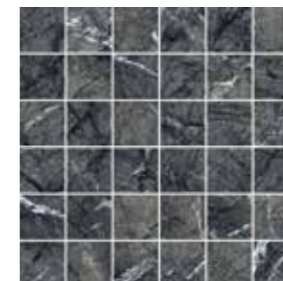

## ГЛАЗУРОВАННЫЙ КЕРАМОГРАНИТ

# ДЕКОРЫ

УАЙТ МОЗАИКА

30x30 см

ГРЭЙ МОЗАИКА

30x30 см

БЛЭК МОЗАИКА

30x30 см

БРИК БЛУ