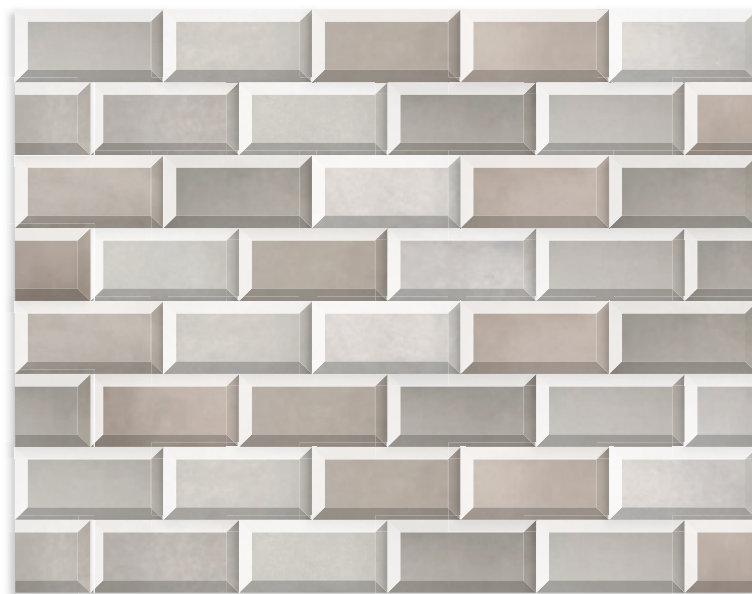

10x20 cm. 3.9x7.9 inches 

Morthier Natural
G.148

MORTHIER				CAJA / BOX				PALET / PALLET			
		FORMATOS	SIZE	PIEZAS / PIECES	M ²	ML	KG	CAJA / BOX	M ²	ML	KG
	11	10x20 cm	3.9x7.9 inches	50	1	-	18,10	60	60		1086