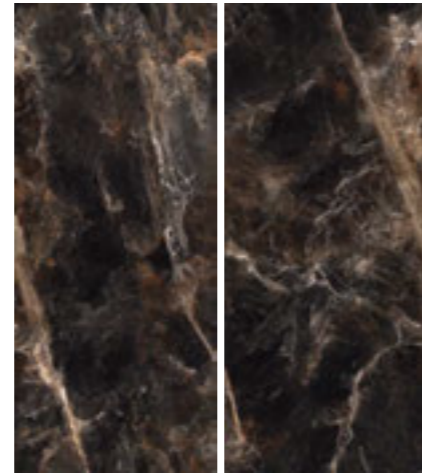

SCHEMI DI POSA

STATUARIO WHITE
LAPPATO

63100 120x278 A	63101 120x278 B
63102 120x278 C	63103 120x278 D

SCHEMI DI POSA

PANDA WHITE
LAPPATO

63110 120x278 A	63111 120x278 B
63112 120x278 C	63113 120x278 D

MAXIMVS 6 MM

A B

SCHEMI DI POSA

GALAXY BROWN

LAPPATO 63130 120x278 A 63131 120x278 B

A B

SCHEMI DI POSA

GALAXY BLUE

LAPPATO 63120 120x278 A 63121 120x278 B