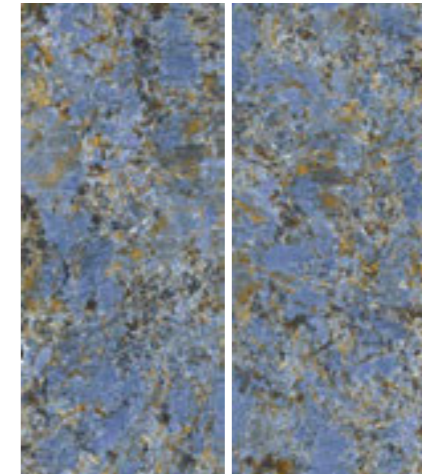

SCHEMI DI POSA

STATUARIO WHITE
LAPPATO

63100 120x278 A	63101 120x278 B
63102 120x278 C	63103 120x278 D

SCHEMI DI POSA

PANDA WHITE
LAPPATO

63110 120x278 A	63111 120x278 B
63112 120x278 C	63113 120x278 D

MAXIMVS 6 MM

A B

SCHEMI DI POSA

GALAXY BROWN

LAPPATO 63130 120x278 A 63131 120x278 B

A B

SCHEMI DI POSA

GALAXY BLUE

LAPPATO 63120 120x278 A 63121 120x278 B