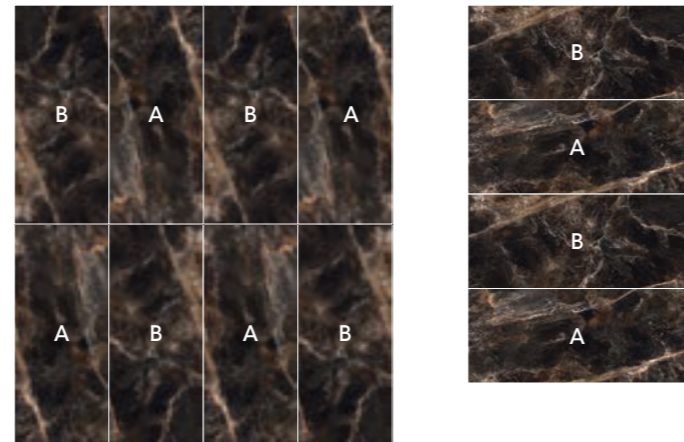

SCHEMI DI POSA

STATUARIO WHITE
LAPPATO

63100 120x278 A	63101 120x278 B
63102 120x278 C	63103 120x278 D

SCHEMI DI POSA

PANDA WHITE
LAPPATO

63110 120x278 A	63111 120x278 B
63112 120x278 C	63113 120x278 D

MAXIMVS 6 MM

A B

SCHEMI DI POSA

GALAXY BROWN

LAPPATO 63130 120x278 A 63131 120x278 B

A B

SCHEMI DI POSA

GALAXY BLUE

LAPPATO 63120 120x278 A 63121 120x278 B