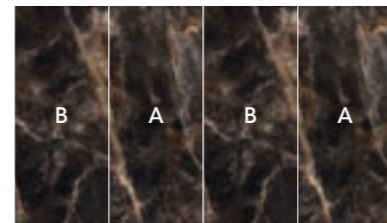

SCHEMI DI POSA

STATUARIO WHITE
LAPPATO

63100 120x278 A	63101 120x278 B
63102 120x278 C	63103 120x278 D

SCHEMI DI POSA

PANDA WHITE
LAPPATO

63110 120x278 A	63111 120x278 B
63112 120x278 C	63113 120x278 D

MAXIMVS 6 MM

A B

SCHEMI DI POSA

GALAXY BROWN

LAPPATO 63130 120x278 A 63131 120x278 B

A B

SCHEMI DI POSA

GALAXY BLUE

LAPPATO 63120 120x278 A 63121 120x278 B