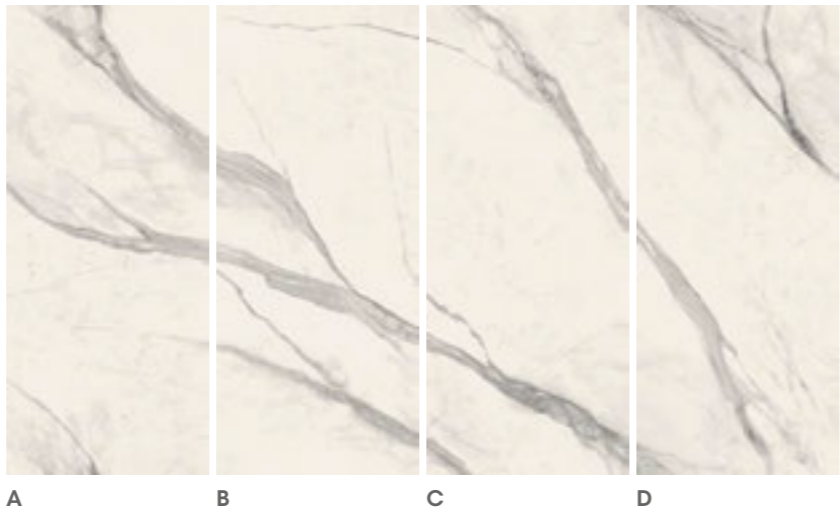

WALL
PANDA WHITE 120x278
MEGABAROCCO COLOR 120x278

MAXIMVS

WALL
GALAXY BLUE 120x278
LISTELLO GRECA 12x278

FLOOR
STATUARIO WHITE 120x278
WALL
GALAXY BLUE 120x278
LISTELLO GRECA 8x278
STATUARIO WHITE 120x278