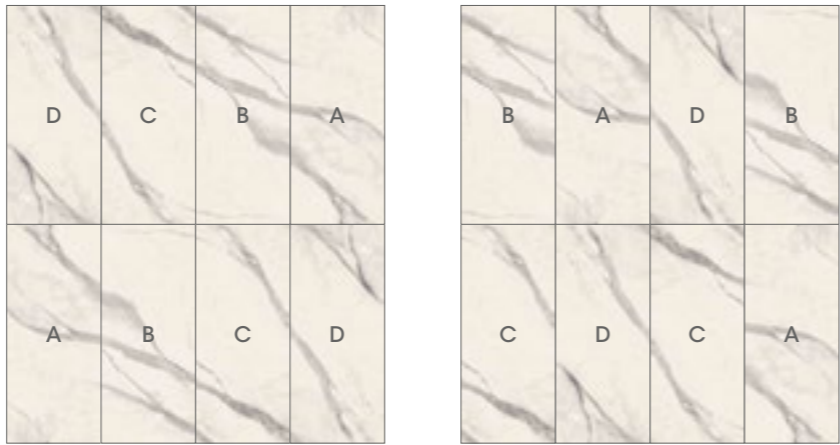

SCHEMI DI POSA