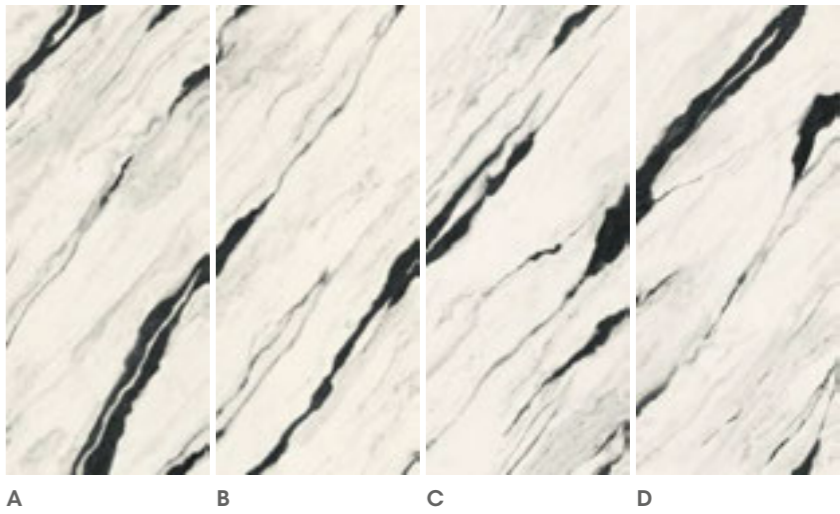

SCHEMI DI POSA

SCHEMI DI POSA

PANDA WHITE
LAPPATO

63110 120x278 A	63111 120x278 B
63112 120x278 C	63113 120x278 D