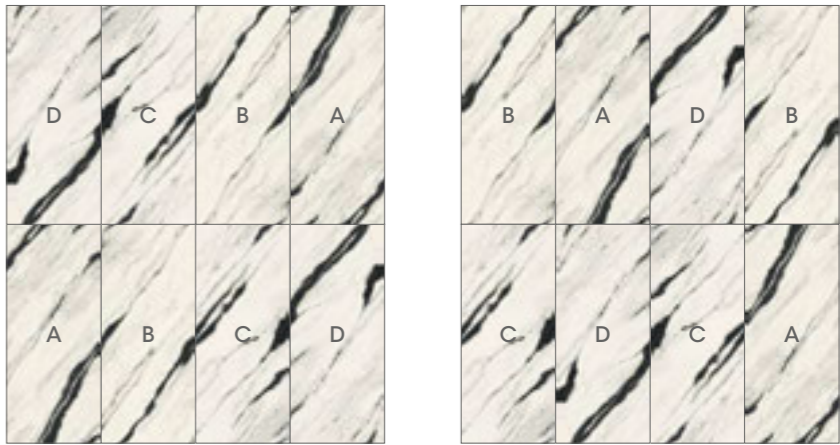

SCHEMI DI POSA