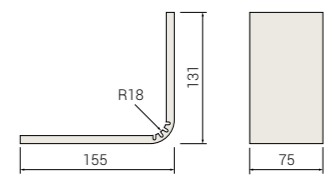

Muralla Logroño

Muralla Soria

Muralla Granada

Muralla Córdoba

Corner Piece
* Available in all colours

PACKING LIST

FORMATO	PESO/PZA	Kg. NETO/CAJA	Kg. BRUTO/CAJA	Kg. NETO/PALET	Kg. BRUTO/PALET	Kg./PALET VACÍO	Kg./CAJA VACÍA	PIEZAS/CAJA	CAJAS/PALET	PIEZAS/PALET	M ² /CAJA	M ² /PIEZA	M ² /PALET
SIZE	WEIGHT/TILE	Kg. NET/BOX	Kg. GROS/BOX	Kg. NET/PALLET	Kg. GROS/PALLET	Kg./EMPTY PALLET	Kg./EMPTY BOX	TILES/BOX	BOX/PALLET	TILES/PALLET	SQM/BOX	SQM/TILE	SQM/PALLET
6x25 base	0,245	14,68	14,79	1057	1080	15	0,11	60	72	4320	0,90	0,015	64,8
7,5x28 base	0,339	16,27	16,38	1058	1080	15	0,11	48	65	3120	1,01	0,021	65,5
7,5x13,5x13,5 corner	0,239	10,51	10,69	-	-	15	0,25	31	-	-	0,65	0,021	-
10x20 base	0,307	12,29	12,40	1179	1205	15	0,11	40	96	3840	0,80	0,020	76,8
14,7x44,2 base(NRM)	1,087	17,39	17,50	1043	1065	15	0,11	16	60	960	1,04	0,065	62,4
29x57,5 base	2,911	20,38	20,63	815	840	15	0,25	7	40	280	1,17	0,167	46,7
31,6x31,6 old pav.	1,844	18,44	18,55	1033	1057	15	0,11	10	56	560	1,00	0,100	55,9
31,6x31,6 new pav.	1,668	16,68	16,79	1201	1224	15	0,11	10	72	720	1,00	0,100	71,9