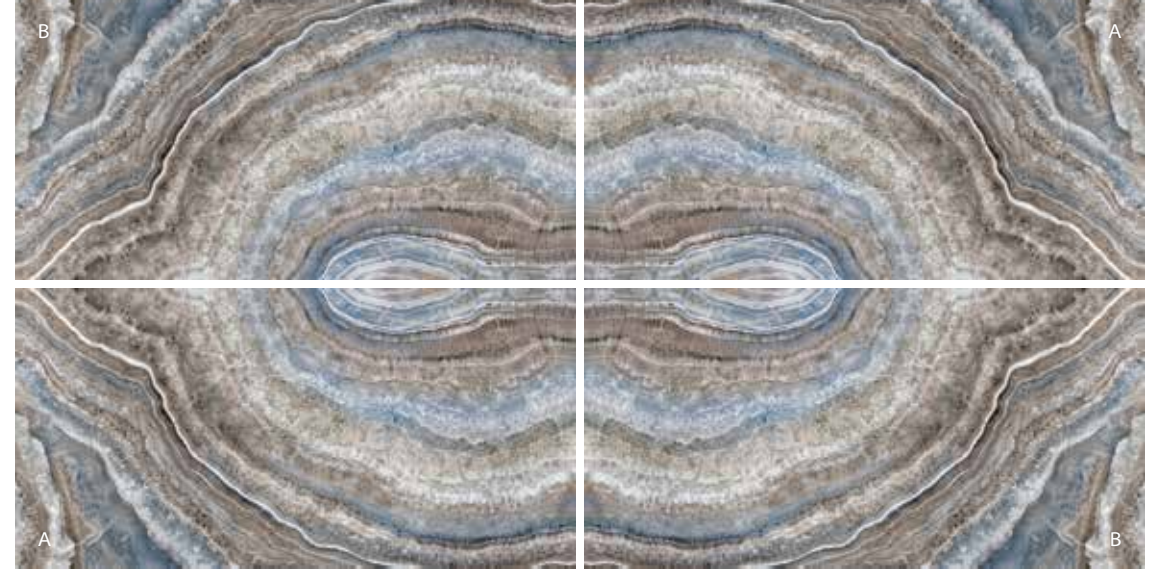

ZENIT
LIGHT BROWN

ZENIT
LIGHT BEIGE

ZENIT
SAND

ZENIT
CREAM

ZENIT
BLACK

ZENIT
BLUE

ZENIT BOOKMATCH

SERIES

İlhamını topraktan alan ZENIT, çizgileriyle üç boyutlu bir görünüm sunarken, zarif desenleriyle tabiatın her gün yeniden uyanışını yansıtıyor.

Taking its inspiration from the mother earth, ZENIT presents a three-dimensional look with lines, while its elegant patterns reflect the awakening of nature every day.