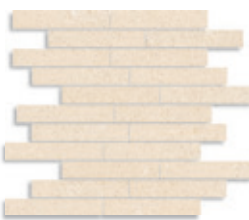

30x60 cm. 11.8x23.6 inches

29,3x59,3 cm. 11.5x23.3 inches

Alpha Light
G.134
Alpha-R Light
G.179

Alpha Beige
G.134
Alpha-R Beige
G.179

Alpha Jeans
G.134
Alpha-R Jeans
G.179

Serifos Light
G.140
Serifos-R Light
G.155

Serifos Beige
G.140
Serifos-R Beige
G.155

Serifos Jeans
G.140
Serifos-R Jeans
G.155

(*) Mosaico Lipsi Light
30x30 aprox.
G.61

(*) Mosaico Lipsi Beige
30x30 aprox.
G.61

(*) Mosaico Lipsi Jeans
30x30 aprox.
G.61

(*) Mosaico Iraklia Light
30x30 aprox.
G.59

(*) Mosaico Iraklia Beige
30x30 aprox.
G.59

(*) Mosaico Iraklia Jeans
30x30 aprox.
G.59

ALPHA				CAJA / BOX				PALET / PALLET			
		FORMATOS	SIZE	PIEZAS / PIECES	M ²	ML	KG	CAJA / BOX	M ²	ML	KG
	8,2	30x60cm.	11.8x23.6 inches	7	1,26	-	23,60	40	50,40	-	944,60
	8,2	29,3x59,3 cm.	11.5x23.3 inches	7	1,22	-	22,80	40	48,64	-	912
	8,2	30x30 cm. Mosaico	11.8x11.8 inches	13	1,17	-	20,85	30	35,10	-	625,56
	G.31	9,4x30 cm.	3.7x11.8 inches	40	-	12	21,15	64	-	768	1353,60
	G.35	9,4x29,3 cm.	3.7x11.5 inches	40	-	11,72	20,65	64	-	750,08	1321,60
	G.79	30x60cm.	11.8x23.6 inches	7	-	4,20	23,60	-	-	-	-
	G.75	29,3x59,3 cm.	11.5x23.3 inches	7	-	4,15	22,80	-	-	-	-
	G.92	30x60cm.	11.8x23.6 inches	3	-	1,80	12,54	-	-	-	-
	G.89	29,3x59,3 cm.	11.5x23.3 inches	3	-	1,78	12,09	-	-	-	-