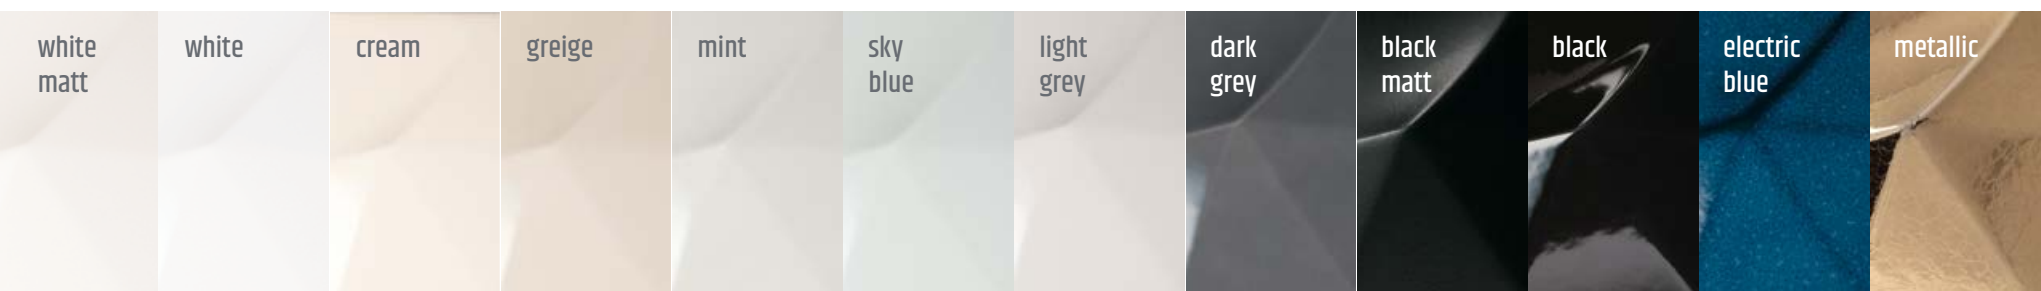

¡Atención! Los colores **Electric Blue** y **Metallic** están fabricados usando esmaltes especiales con **tendencia a tener un efecto craquelado natural** y baja resistencia a ácidos, bases y productos de limpieza agresivos. **No utilizar productos de limpieza agresivos (como la lejía o el amoníaco).**

Valor de resistencia al rayado (MOHS): no aplicable.

Warning: The **Electric Blue** and **Metallic** colours are made with special glazes that tend to have a **natural crackle effect** and low resistance to acids, alkalis and aggressive cleaning products. **Do not use aggressive cleaning products (like bleach or ammonia).**

Scratch resistance value (MOHS): not applicable.

Achtung! Die Farben **Electric Blue** und **Metallic** werden mit Spezialglasuren hergestellt, die zu einem natürlichen **Krakelier-Effekt** neigen und nur geringe Beständigkeit gegen Säuren, Basen und aggressive Reinigungsmittel aufweisen. Keine aggressiven Reinigungsmittel (wie Bleichmittel oder Ammoniak) verwenden.

Werte zur Kratzbeständigkeit (MOHS): nicht anwendbar.

Attention! Les couleurs **Electric Blue** et **Metallic** sont fabriquées en utilisant des émaux spéciaux tendant à avoir un **effet craquelé naturel** et une faible résistance aux acides, bases et produits nettoyants agressifs. **Ne pas utiliser de produits nettoyants agressifs (tels que l'eau de javel ou l'ammoniac).**

Valeur de résistance aux rayures (MOHS) : non applicable.