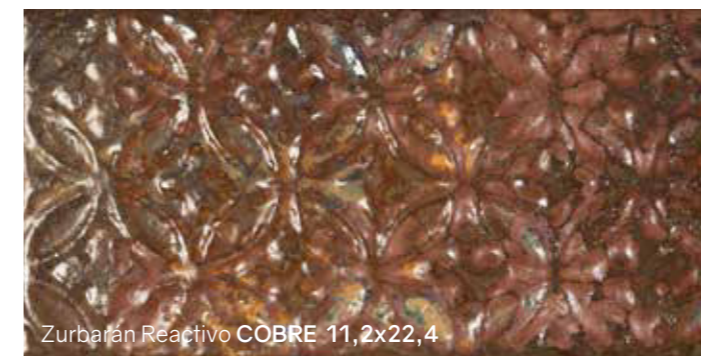

# ZURBARÁN

11,2x22,4 cm. / 4,4"x8,8"

Porcelánico / Porcelain Tiles  
 Revestimiento / Wall Tiles  
 Brillo / Shine

Zurbarán Reactivo Vainilla, 11,2x22,4 cm. / 4,4x8,8" ▲

8 RELIEVES DISTINTOS  
 empaquetadas de forma aleatoria.

8 DIFFERENT STAMPS  
 randomly packaged

DESTONIFICADO  
 CHROMATIC VARIATION

\* El método de fabricación semi-manual provoca destonificado y efectos bellamente imperfectos.  
 \* The partly handcrafted method of production causes shade variation and beautifully imperfect effects.