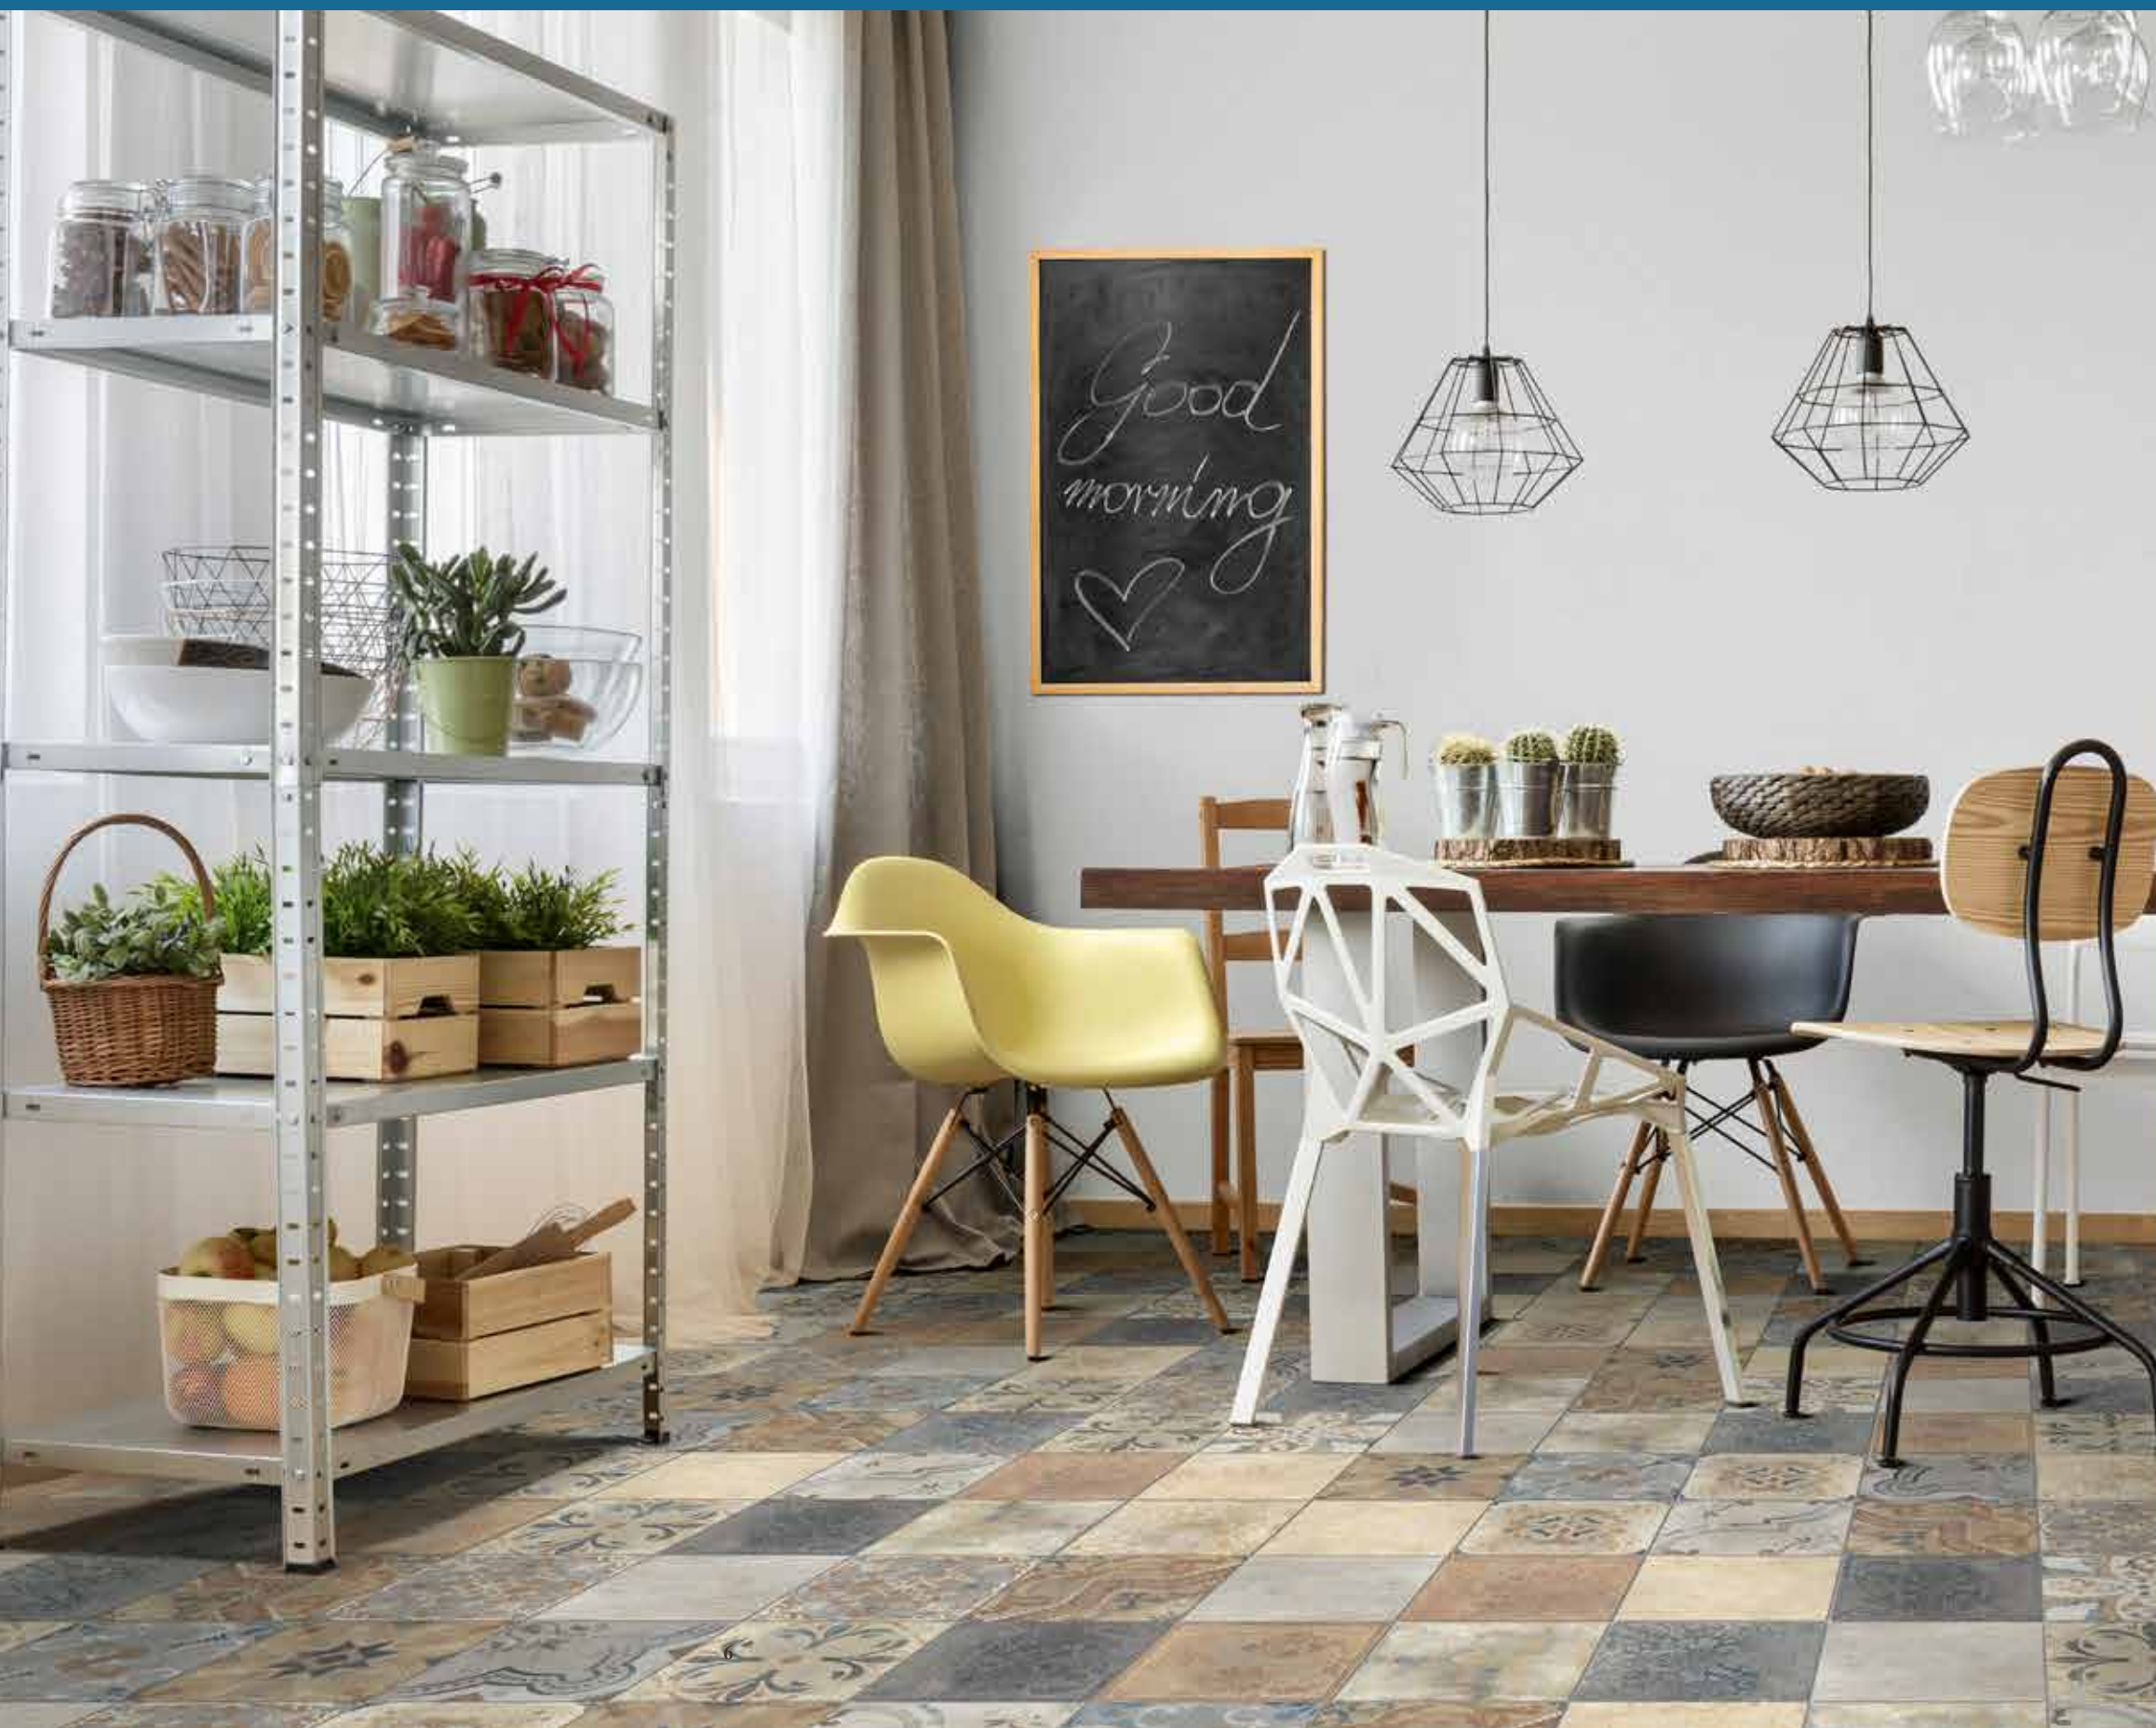

Pav./Floor Bianco, Beige,
Decoro Antico Mix
25x25 - 10"x10"