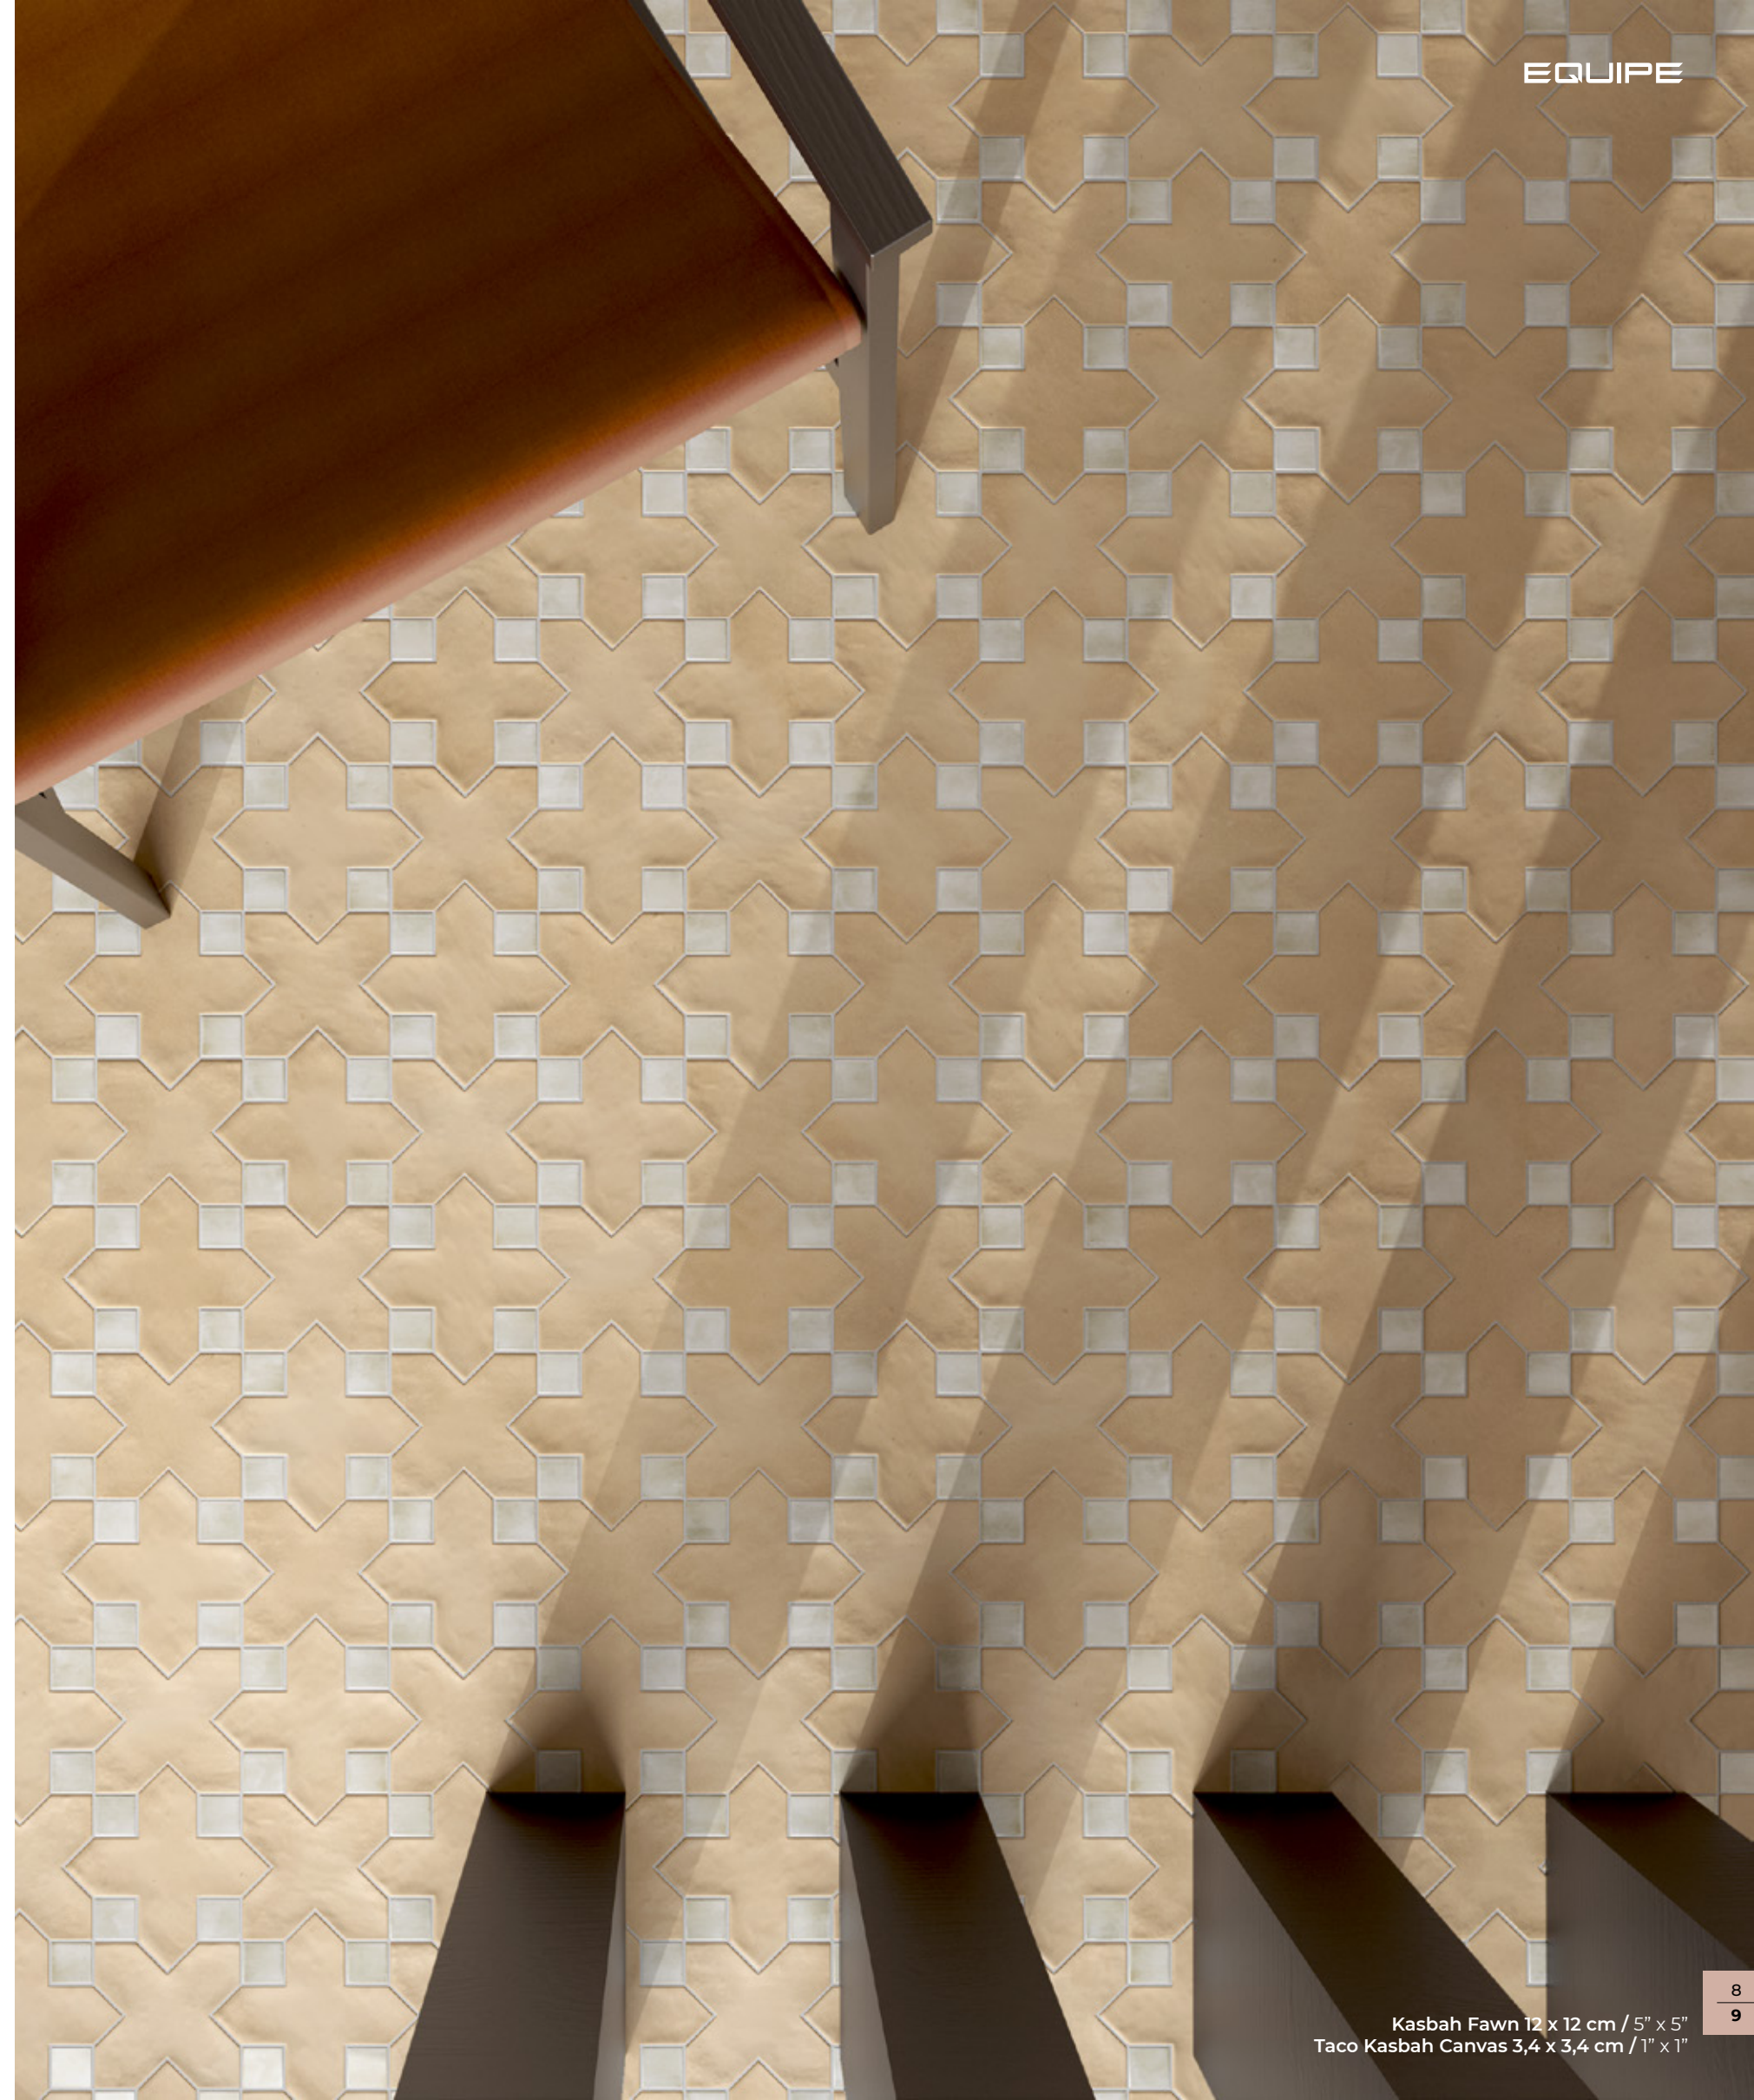

Kasbah Fawn 12 x 12 cm / 5" x 5"
Taco Kasbah Canvas 3,4 x 3,4 cm / 1" x 1"