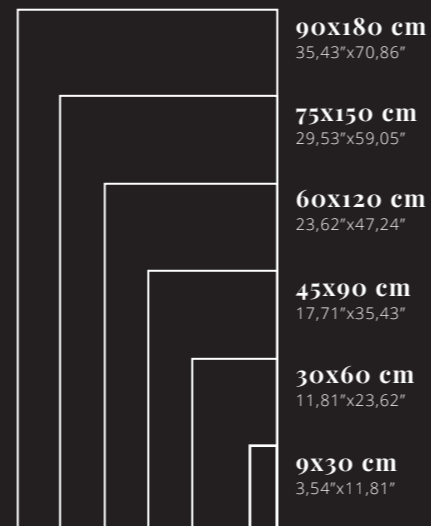

Formatos / Sizes / Fomat