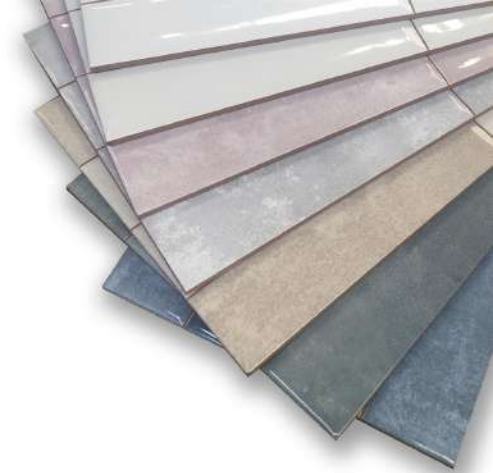

Luken White
GT7

Luken Bone
GT7

Luken Beige
GT7

Diane R10 Finish(C2)
45 x 45 cm PEI IV
(Pre-cut 22,5x22,5 cm) GT5

LUKEN · 30 x 60 cm Pre-cut Bricks by

Luken White
GT7

Luken Bone
GT7

Luken Rose
GT7