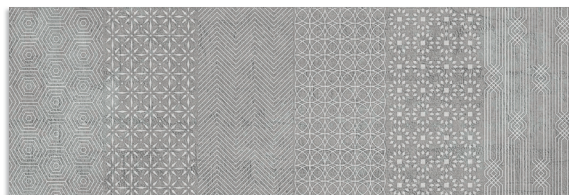

(\*) Guanoco Blanco  
G.236

(\*) Guanoco Cemento  
G.236

(\*) Guanoco Crema  
G.236

(\*) Guanoco Grafito  
G.236

Minbu Blanco  
G.245

Minbu Cemento  
G.245

Minbu Crema  
G.245

Minbu Grafito  
G.245

(\*) Para potenciar el relieve de esta pieza se recomienda la posición utilizada en el catálogo.  
To emphasize the texture of this piece should be placed on the position used in the catalog.

Guanoco Cemento / Makran Cemento - 25x75 cm. / Rift-R Cemento - 59,3x59,3 cm.