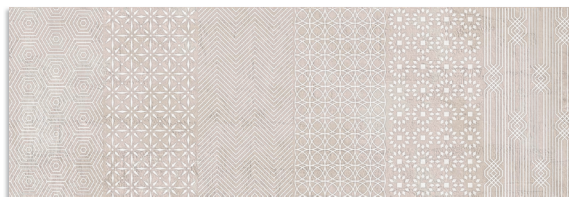

(\*) Guanoco Blanco  
G.236

(\*) Guanoco Cemento  
G.236

(\*) Guanoco Crema  
G.236

(\*) Guanoco Grafito  
G.236

Minbu Blanco  
G.245

Minbu Cemento  
G.245

Minbu Crema  
G.245

Minbu Grafito  
G.245

(\*) Para potenciar el relieve de esta pieza se recomienda la posición utilizada en el catálogo.  
To emphasize the texture of this piece should be placed on the position used in the catalog.

Guanoco Cemento / Makran Cemento - 25x75 cm. / Rift-R Cemento - 59,3x59,3 cm.