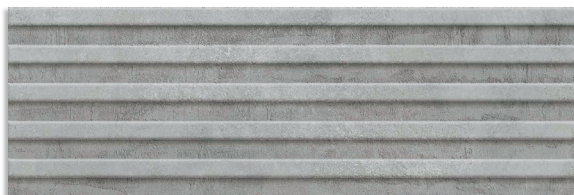

(*) Guanoco Cemento
G.236