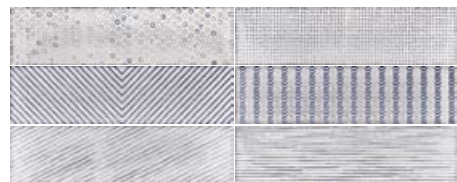

white

cream

brown

grey

green

blue
night

black

Splendours Black 7,5 x 15 cm / 3" x 6"
Splendours Random Grey 7,5 x 15 cm / 3" x 6"

EQUIPE

Splendours Fabric Grey 7,5 x 30 cm / 3" x 12"

Piezas especiales / Special tile pieces / Sonderteile / Pièces spéciales

Venta por pieza / Sale by piece / Stückverkauf / Vente par pièces

		perfil profile	white	cream	green	brown	grey	blue night	black
 london	5 x 30 cm / 2" x 12" EQ-22		23981	23986	23987	23985	23982	23984	23983
	5 x 15 cm / 2" x 6" EQ-21		23974	23979	23980	23978	23975	23977	23976
 torello	2 x 30 cm / 1" x 12" EQ-21		24009	24014	24015	24013	24010	24012	24011
	2 x 15 cm / 1" x 6" EQ-20		24002	24007	24008	24006	24003	24005	24004
 bullnose	7,5 x 30 cm / 3" x 12" EQ-25		23995	24000	24001	23999	23996	23998	23997
	7,5 x 15 cm / 3" x 6" EQ-215		23988	23993	23994	23992	23989	23991	23990
 pencil bullnose	3 x 15 cm / 1" x 6" EQ-21		24016	24021	24022	24020	24017	24019	24018
 jolly	1,2 x 20 cm / 1" x 8" EQ-24		24023	24028	24029	24027	24024	24026	24025
 skirting	15 x 15 cm / 6" x 6" EQ-22		24044	24049	24050	24048	24045	24047	24046

La línea roja indica la superficie esmaltada / Die rote Linie zeigt die glasierte Fläche an
The glazed surface is indicated by a red line / La ligne rouge indique la surface émaillée.

Fabric Blue Night*
24055 EQ-10D