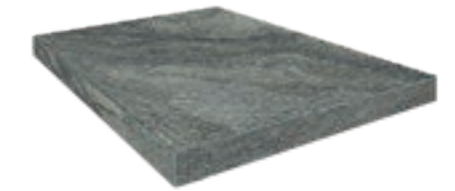

Санремо Мозаика
/ Sanremo Mosaico

28x28 см

Специальные изделия / Pezzi speciali

Ступень Фронтальная / Scalino Frontale
33x45 см

Ступень Угловая Левая / Scalino Angolare Sx
33x45 см

Ступень Угловая Правая / Scalino Angolare Dx
33x45 см

Плинтус / Battiscopa
7,2x45 см

Санремо Мозаика / Sanremo Mosaico

Строгость Санремо Серый в формате 45x45 и возможность использования бордюров «тон в тон» делают САНРЕМО идеальной коллекцией как для жилых, так и для коммерческих контекстов. Завершает и дополняет коллекцию декор Мозаика, который позволяет создать волнующие, яркие и современные поверхности.