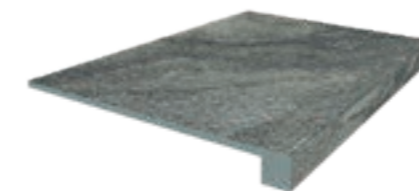

Плинтус / Battiscopa
7,2x45 см

Специальные изделия / Pezzi speciali

Ступень Фронтальная / Scalino Frontale
33x45 см