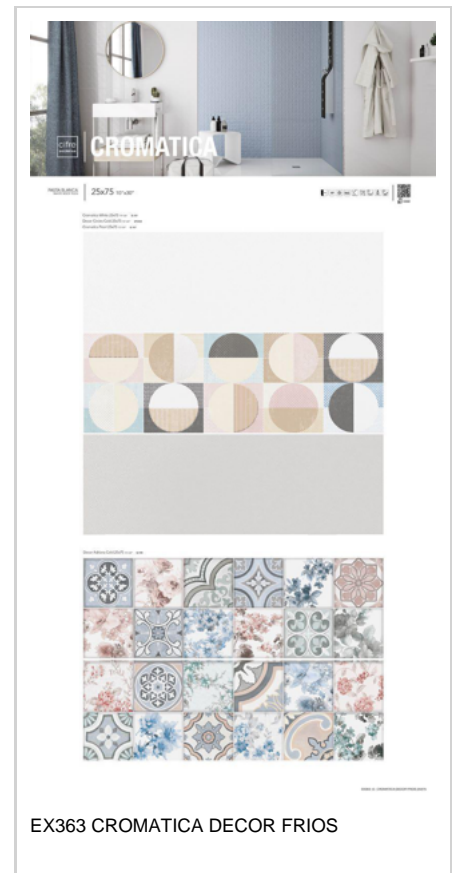

**SERIES
CROMATICA**

25x75

ANTRACITE

CROMATICA ANTRACITE | 25x75
G.107 | Wall | White body tiles

CROMATICA KLEBER ANTRACITE | 25x75
G.108 | Wall | White body tiles

AQUA

CROMATICA AQUA | 25x75
G.107 | Wall | White body tiles

CROMATICA KLEBER AQUA | 25x75
G.108 | Wall | White body tiles

EMERALD

CROMATICA EMERALD | 25x75
G.107 | Wall | White body tiles

CROMATICA KLEBER EMERALD | 25x75
G.108 | Wall | White body tiles

IVORY

CROMATICA IVORY | 25x75
G.107 | Wall | White body tiles

ZOCALADA CROMATICA MIX | 15x25
SP.2034 | Wall

ZOCALADA CROMATICA WHITE | 15x25
SP.2034 | Wall

PHOTO GALLERY

BOARDS

DISPLAYS

EXPOSITOR APOLO 24P

EXPOSITOR APOLO 24p luz

EXPOSITOR ATLANTIS 24