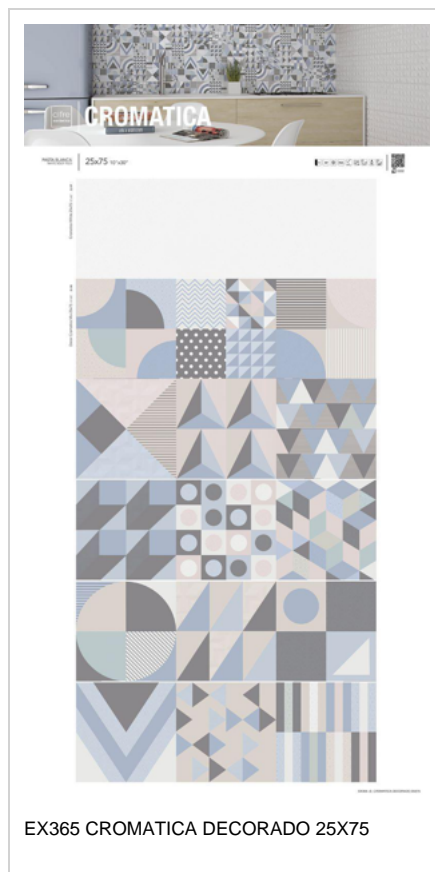

**SERIES
CROMATICA**

25x75

ANTRACITE

CROMATICA ANTRACITE | 25x75
G.107 | Wall | White body tiles

CROMATICA KLEBER ANTRACITE | 25x75
G.108 | Wall | White body tiles

AQUA

CROMATICA AQUA | 25x75
G.107 | Wall | White body tiles

CROMATICA PINK | 25x75
G.107 | Wall | White body tiles

VISON

CROMATICA KLEBER VISON | 25x75
G.108 | Wall | White body tiles

CROMATICA VISON | 25x75
G.107 | Wall | White body tiles

WHITE

CROMATICA KLEBER WHITE | 25x75
G.108 | Wall | White body tiles

DECOR CIRCLES WARM | 25x75
SP.2058 | Wall | White body tiles

DECOR CROMATICA MIX | 25x75
G.108 | Wall | White body tiles

CENEFA CROMATICA MIX | 5x25
SP.2013 | Wall

CENEFA CROMATICA WHITE | 5x25
SP.2013 | Wall

ZOCALADA CROMATICA MIX | 15x25
SP.2034 | Wall

ZOCALADA CROMATICA WHITE | 15x25
SP.2034 | Wall

PHOTO GALLERY

BOARDS

DISPLAYS

EXPOSITOR APOLO 24P

EXPOSITOR APOLO 24p luz

EXPOSITOR ATLANTIS 24