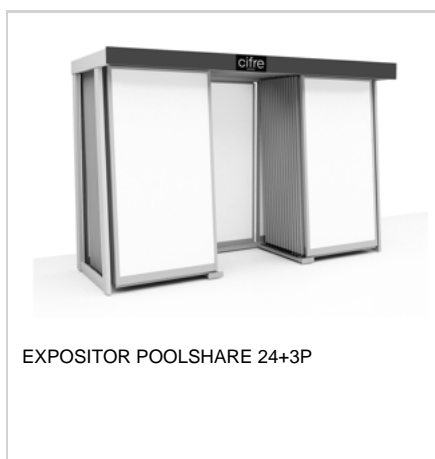

EXPOSITOR POOLSHARE 24+3P