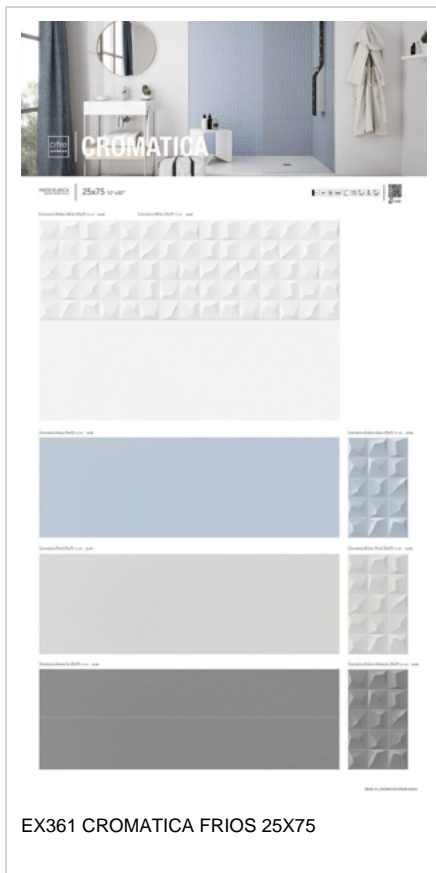

CROMATICA KLEBER AQUA | 25x75
G.108 | Wall | White body tiles

EMERALD

CROMATICA EMERALD | 25x75
G.107 | Wall | White body tiles

CROMATICA KLEBER EMERALD | 25x75
G.108 | Wall | White body tiles

IVORY

CROMATICA IVORY | 25x75
G.107 | Wall | White body tiles

CROMATICA KLEBER IVORY | 25x75
G.108 | Wall | White body tiles

PEARL

CROMATICA KLEBER PEARL | 25x75
G.108 | Wall | White body tiles

CROMATICA PEARL | 25x75
G.107 | Wall | White body tiles

PINK

CROMATICA KLEBER PINK | 25x75
G.108 | Wall | White body tiles

CROMATICA PINK | 25x75
G.107 | Wall | White body tiles

VISON

CROMATICA KLEBER VISON | 25x75
G.108 | Wall | White body tiles

CROMATICA VISON | 25x75
G.107 | Wall | White body tiles

WHITE

CROMATICA KLEBER WHITE | 25x75
G.108 | Wall | White body tiles

ZOCALADA CROMATICA MIX | 15x25
SP.2034 | Wall

ZOCALADA CROMATICA WHITE | 15x25
SP.2034 | Wall

PHOTO GALLERY

BOARDS

DISPLAYS

EXPOSITOR APOLO 24P

EXPOSITOR APOLO 24p luz

EXPOSITOR ATLANTIS 24