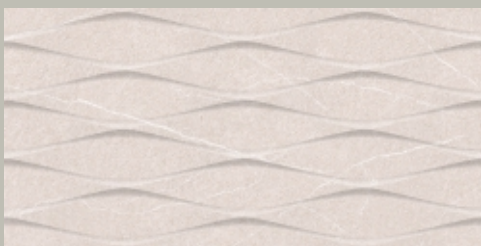

Kerlife
CERAMICAS

MONTE BIANCO

MONTE BIANCO

КЕРАМИЧЕСКАЯ ПЛИТКА

Плитка MONTE BIANCO 31.5x63.0 6 видов рисунка плитки

Декор MONTE BIANCO 2 31.5x63.0

Плитка MONTE BIANCO P 42x42 6 видов рисунка плитки

Плитка MONTE BIANCO REL. 31.5x63.0

Декор MONTE BIANCO 1 31.5x63.0

Декор MONTE BIANCO HARMONY 31.5x63.0

Бордюрь CENEFA PLATA 2.0x63.0

Тип поверхности: настенная матовая с люстровым эффектом, напольная матовая (PEI 2)

Наименование плитки	Толщина мм	Размер см	Коробка			Паллета		
			шт	м2/кор	вес (кг)	коробок	метров кв.	вес (кг)
Бордюрь CENEFA PLATA (шт)		2*63	50		10,72			
Декор MONTE BIANCO 1 (шт)		31,5*63	6		20,50			
Декор MONTE BIANCO 2 (шт)		31,5*63	6		20,50			
Декор MONTE BIANCO HARMONY (шт)		31,5*63	6		20,50			
Плитка MONTE BIANCO (м2)	9,5	31,5*63	8	1,59	25,75	32	50,88	851
Плитка MONTE BIANCO REL. (м2)	10,3	31,5*63	7	1,39	23,88	32	44,48	784,16
Плитка MONTE BIANCO P (м2)	9,5	42*42	7	1,23	24,20	52	63,96	1278,40

MONTE BIANCO: поверхность коллекции Monte Bianco представлена в сатирированной глазури, с использованием цифрового люстра. Эта коллекция имитирует благородный камень, который как никогда актуален в современных интерьерах. Кроме гладкой базовой плитки, в коллекции присутствует рельефная плитка, создающая эффект волны. Благодаря сочетанию разных поверхностей, с помощью этой коллекции можно очень легко производить любое зонирование пространства. Коллекция Monte Bianco дополнена тремя декоративными элементами: декором в стиле пэчворк, а также декорами в стиле флористика, с изображенными на них изящными листьями папоротника.