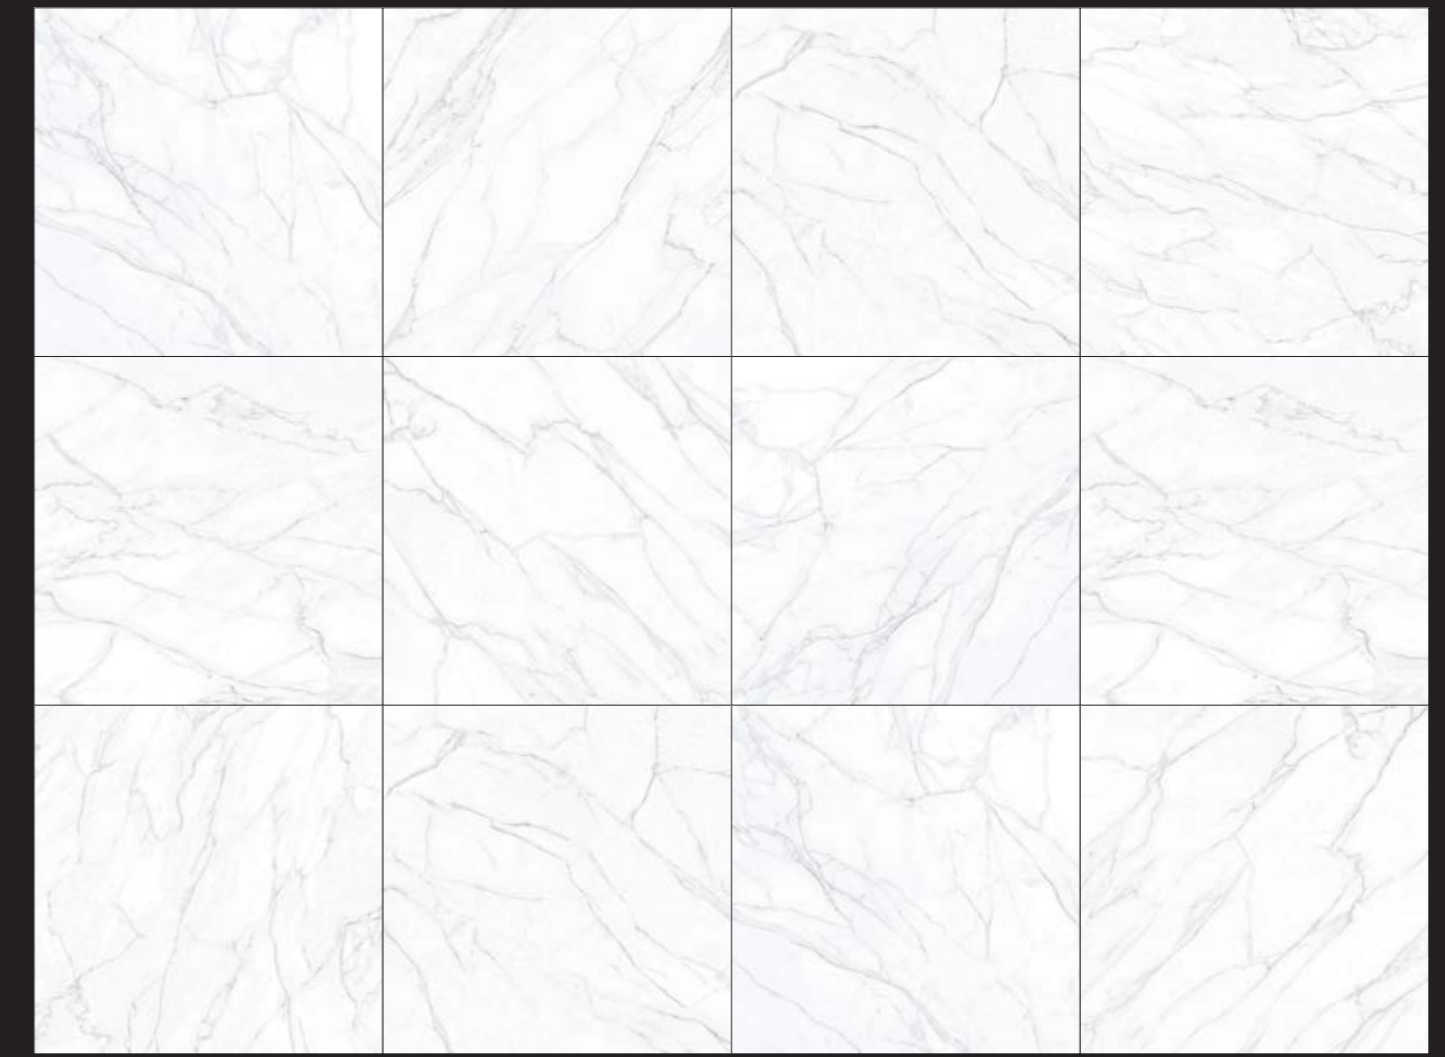

LINCOLN

Empaquetado / Packaging / Emballage

Formato	pz/cj	m²/cj	cj/pl	m²/pl	kg/cj	kg/pl
60x120	2	1,44	32	46,08	35,70	1,167,40
30x60	6	1,08	48	51,84	22,50	1,100,00
120x120	1	1,44	36	51,84	38,40	1,422,40
90x90	2	1,62	27	43,74	40,00	1,110,00
60x60	4	1,44	30	43,20	30,00	920,00
9x30	40	1,08	48	51,84	25,00	1,220,00
32,5x22,5	9	-	-	-	13,50	-
30x30 (7x7)	11	1,00	42	42,00	23,10	990,20

Empaquetado / Packaging / Emballage

Formato	pz/pl	m²/pz	m²/pl	kg/pl
120x260	20	3,12	62,40	1,050,00

*Medidas en metros
*Dimensions in metres
*Dimensions en mètres

Lincoln White

Formato	Rec.	M	C	Ref.	Clasificación	Gr. esp.
120x260	Rec.	M282	054.200.0108.05978	PEI 4	6mm	
60x120	Rec.	M94	004.869.0108.05978	10,5mm		
30x60	Rec.	M59	004.450.0108.05978	9,5mm		
120x120	Rec.	M148	004.120.0108.05978	10,7mm		
90x90	Rec.	M86	004.804.0108.05978	10,5mm		
60x60	Rec.	M59	004.840.0108.05978	9,5mm		
9x30	Rec.	M134	038.137.0108.05978	9,5mm		

Malla Lincoln

White	32,5x22,5	P44	038.297.0108.05978	9,5mm
White	30x30 (7)	M170	038.590.0108.05978	9,5mm

Lincoln M. White

30x60	Rec.	M46	017.450.0108.10092	9,5mm
60x60	Rec.	M46	017.840.0108.10092	9,5mm
9x30	Rec.	M116	041.137.0108.10092	9,5mm

Malla Lincoln M.

White	32,5x22,5	P44	025.297.0108.10092	9,5mm
White	30x30 (7)	M170	025.590.0108.10092	9,5mm