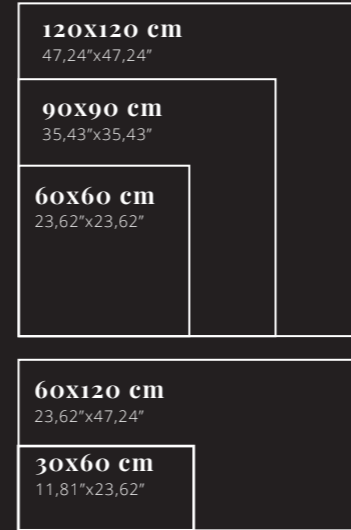

Formatos / Sizes / Fomat