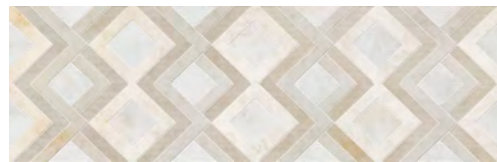

ETRO MIX
31,6 x 100^R / 12,4" x 39,4" 223729 | **M77**

ACABADO BRILLO / GLOSS FINISH

Listelo de cristal / Glass body listel

ACABADO MATE / MATT FINISH