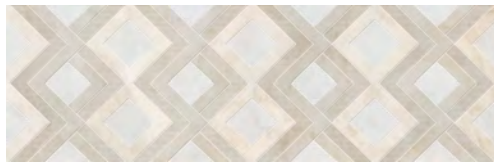

Pearl

ACABADO BRILLO / GLOSS FINISH

31,6 x 100^R / 12,4" x 39,4" 223759 | **M75**

ETERNITY PEARL
31,6 x 100^R / 12,4" x 39,4" 223760 | **M77**

ETRO MIX
31,6 x 100^R / 12,4" x 39,4" 223729 | **M77**

ACABADO BRILLO / GLOSS FINISH