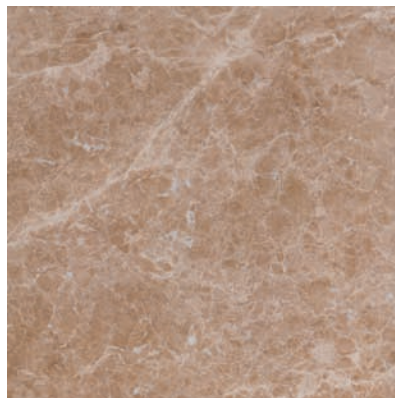

# VENECIA

PAVIMENTO  
FLOOR TILES  
SOLS

45x45 cm.  
17,7"x17,7"

☀ BRILLO • GLOSS • BRILLANT  
🏠 PAVIMENTO • FLOOR TILES • SOLS  
R PASTA ROJA • RED BODY • PÂTE ROUGE

Pavimento - Floor Tiles - Sols: Venecia Dark 45x45 - Venecia Light 45x45

VENECIA DARK

VENECIA LIGHT

# VENETO

PAVIMENTO  
FLOOR TILES  
SOLS

45x45 cm.  
17,7"x17,7"

☀ BRILLO • GLOSS • BRILLANT  
👣 PAVIMENTO • FLOOR TILES • SOLS  
R PASTA ROJA • RED BODY • PÂTE ROUGE

45X45

Pavimento - Floor Tiles - Sols: Veneto 45x45