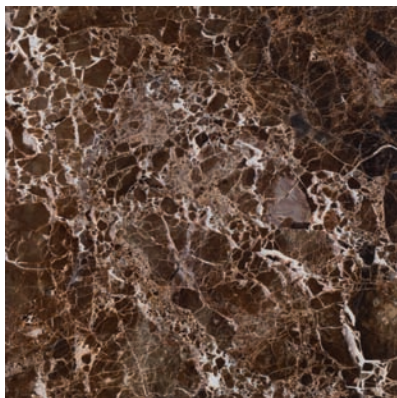

# VENECIA

PAVIMENTO  
FLOOR TILES  
SOLS

45x45 cm.  
17,7"x17,7"

☀ BRILLO • GLOSS • BRILLANT  
🏠 PAVIMENTO • FLOOR TILES • SOLS  
R PASTA ROJA • RED BODY • PÂTE ROUGE

Pavimento - Floor Tiles - Sols: Venecia Dark 45x45 - Venecia Light 45x45

VENECIA DARK

VENECIA LIGHT

# VENETO

PAVIMENTO  
FLOOR TILES  
SOLS

45x45 cm.  
17,7"x17,7"

☀ BRILLO • GLOSS • BRILLANT  
👣 PAVIMENTO • FLOOR TILES • SOLS  
R PASTA ROJA • RED BODY • PÂTE ROUGE

45X45

Pavimento - Floor Tiles - Sols: Veneto 45x45