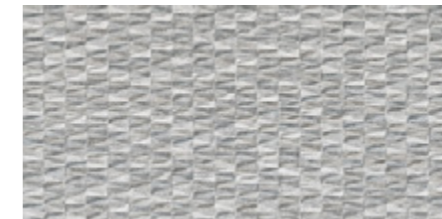

Deco Canyon Grey 32x62,5 / 12,6"x24,6" **GF-20355D**