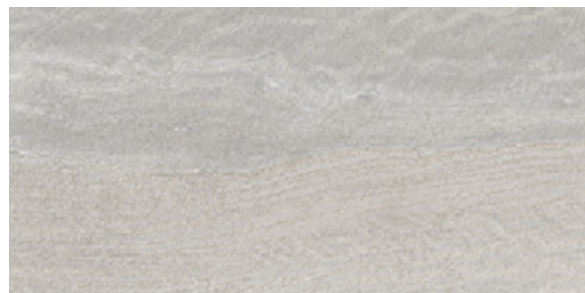

Deco Canyon Almond 45x90 / 17,7"x35,5" **GF-20512D**

Canyon Almond 32x62,5 / 12,6"x24,6" **GF-20355B**

Deco Canyon Almond 32x62,5 / 12,6"x24,6" **GF-20355D**

Mosaico **GF-20045**
Canyon Almond
30x30 / 11,8"x11,8"