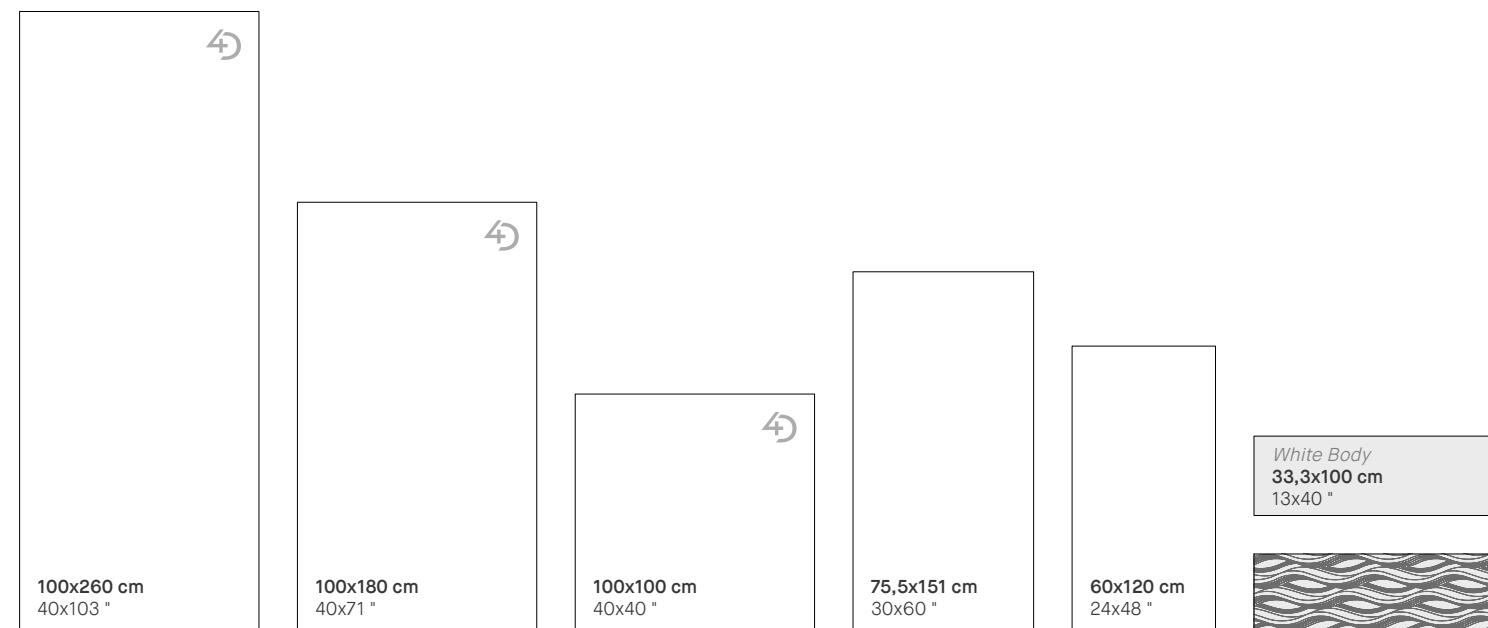

SUPREME is perfect for creating settings conceived to make a unique, highly original impact, elevating the concept of deluxe sophistication to new levels.

SUPREME es la colección donde el diseño y la elegancia se aúnan para sorprendernos. Inspirada en la versión más exclusiva del mármol 'invisible blue', representa una superficie de tonos grises azulados, que contrastan sobre su base blanca, proporcionándole carácter y personalidad a cada una de sus piezas, como si de una obra de arte se tratara. Con una particularidad, y es que su acabado Shaped, introduce efectos matéricos, que realzan todavía más su bella gráfica vetada, ofreciendo una composición que supera la propia naturaleza del mármol original.

Disponible en 4D TECH, en 100x260 cm en acabado Shaped, y en los formatos 180x100 cm y 100x100 cm tanto en Pulido Premium como en acabado Shaped. Y también disponible en acabado Pulido y Natural en formatos 60x120 cm, 75,5x151 cm, y en revestimiento Natural de 33,3x100 cm.

En definitiva, SUPREME es una apuesta ideal para crear espacios únicos y excepcionales, donde lujo y sofisticación alcanzan su máxima expresión.

Special Pieces Piezas Especiales

TRI.	D. MIX	D. CHEVRON	D. TRIANGLE	D. ARR
29,9x25,7 cm 11.8x10.1"	30x30 cm 11.8x11.8"	30x21,9 cm 11.8x8.6"	White Body 29x29 cm 11.4x11.4"	14,6x51 cm 5.7x20.1"

Formats Formatos