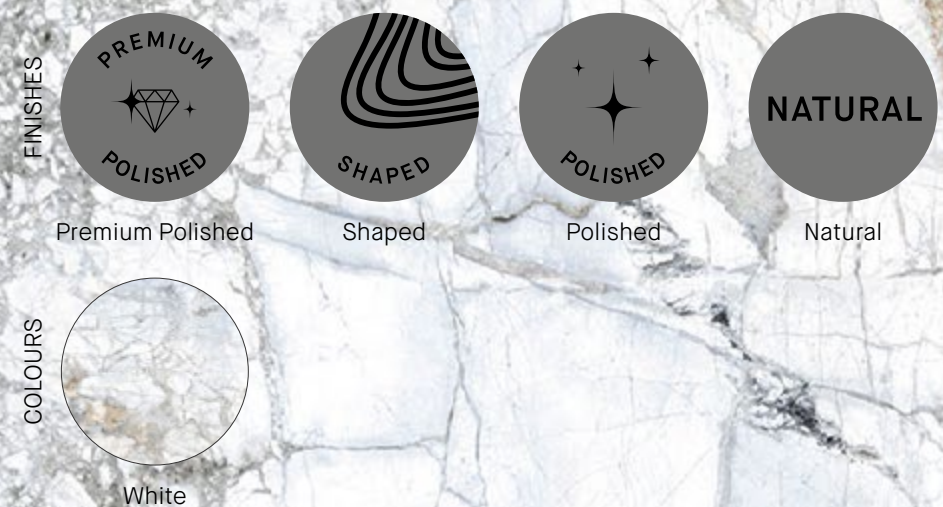

SUPREME is perfect for creating settings conceived to make a unique, highly original impact, elevating the concept of deluxe sophistication to new levels.

SUPREME es la colección donde el diseño y la elegancia se aúnan para sorprendernos. Inspirada en la versión más exclusiva del mármol 'invisible blue', representa una superficie de tonos grises azulados, que contrastan sobre su base blanca, proporcionándole carácter y personalidad a cada una de sus piezas, como si de una obra de arte se tratara. Con una particularidad, y es que su acabado Shaped, introduce efectos matéricos, que realzan todavía más su bella gráfica vetada, ofreciendo una composición que supera la propia naturaleza del mármol original.

Formats Formatos

Shade variation: V3

**Supreme means elegance, sophistication
and exclusive distinction.**

Supreme es exclusividad, elegancia y sofisticación.

■ SUPREME WHITE SP/100X180/R

SUPREME WHITE SP

MUSEUM