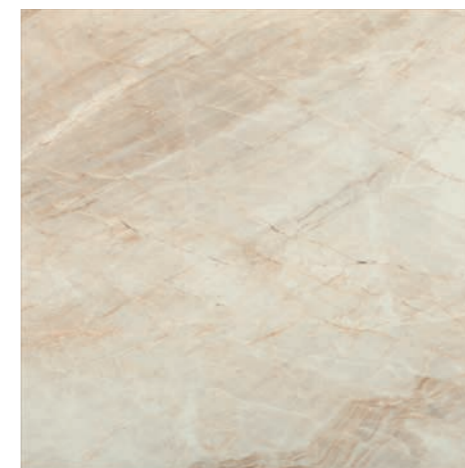

Pvto. / Floor / Sol: At. Corona Perla 45x45

AT CORONA

45x45 cm
17,71"x17,71"

Nota: No se admitirán pedidos de picking.
Note: Those products are sold only by full pallets.
Note: Pas de contre-marque, uniquement à la palette.

Piezas complementarias, ver en página 272.
Special pieces, see page 272.
Pièces supplémentaires, voir page 272.

PVTO. BRILLO NO REC. VAR. ALTA

PASTA ROJA
PVTO. PASTA ROJA
RED BODY FLOOR TILES
SOL PÂTE ROUGE