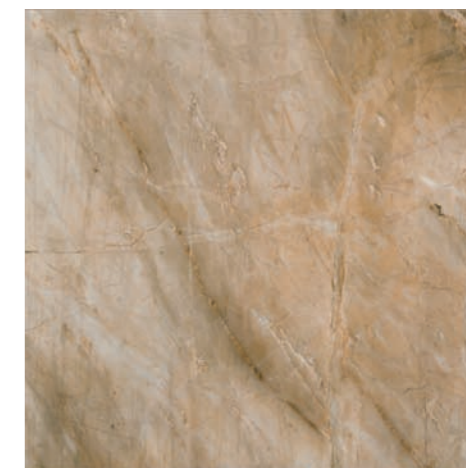

●At.Corona Moka 45x45 M10 1.302.2401803 PEI 3