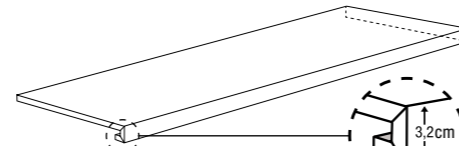

angolare CR DX 33,3x120 (13"×47")

matt rett.

- 7688225 forte matt rett.
- 7688235 pietrasanta matt rett.
- 7648198 camaiore matt rett.
- 7651146 lasa matt rett.
- 7600246 grafite matt rett.
- 7601259 markina matt rett.
- 7601911 baltic grey matt rett.

2

lucido rett.

- 7688285 forte lucido rett.
- 7688295 pietrasanta lucido rett.
- 7648189 camaiore lucido rett.
- 7651156 lasa lucido rett.
- 7688600 portovenere lucido rett.
- 7600209 grafite lucido rett.
- 7601159 markina lucido rett.
- 7601901 baltic grey lucido rett.

2