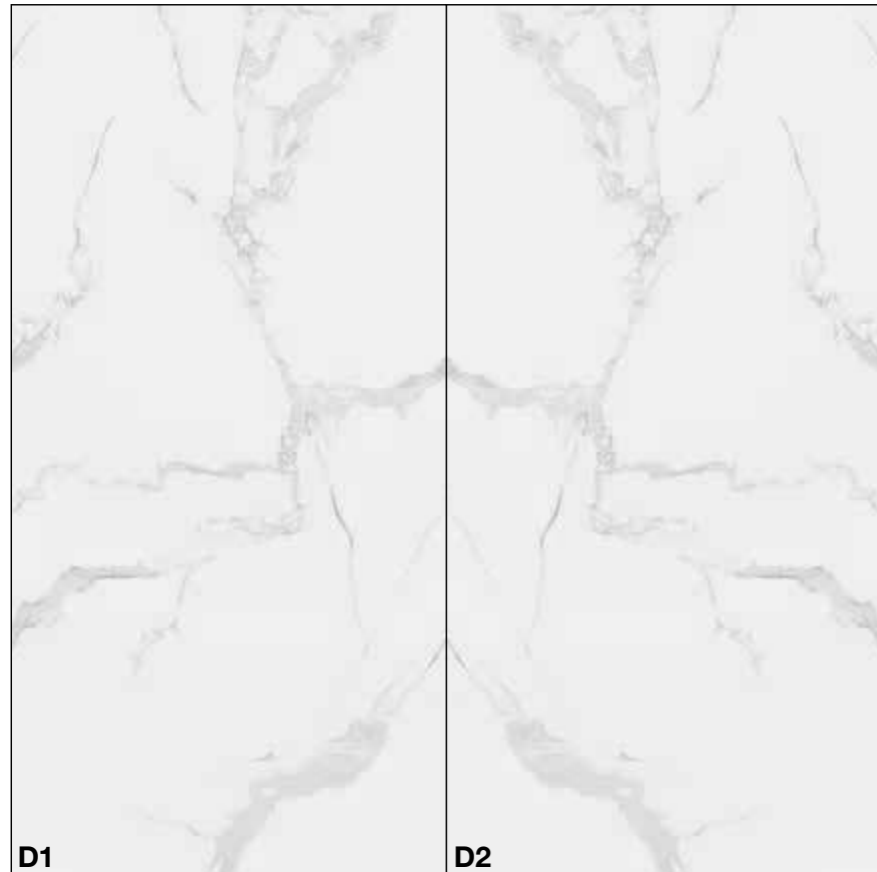

forte bookmatch 160x320 ≠12

* 160x320 (63"x126")
matt non rett.
T616215 D1 matt
T616667 D2 matt

lucido non rett.
T616295 D1 lucido
T616666 D2 lucido

* Eventuali differenze grafiche fino a 1,5 cm tra una lastra e l'altra sono da considerarsi caratteristica del prodotto.

**LE DUE FACCE A1 E A2 DI 160x320
DEVONO NECESSARIAMENTE
ESSERE ACQUISTATE INSIEME**

* Su richiesta possono essere forniti stuoiati.
On demand these products are available
also with fiber glass backing.