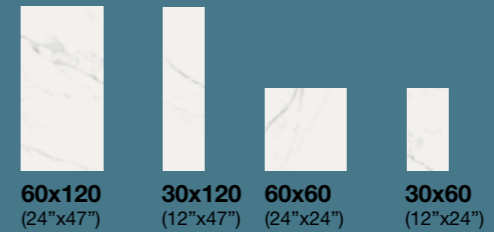

9 mm thick

6 mm thick