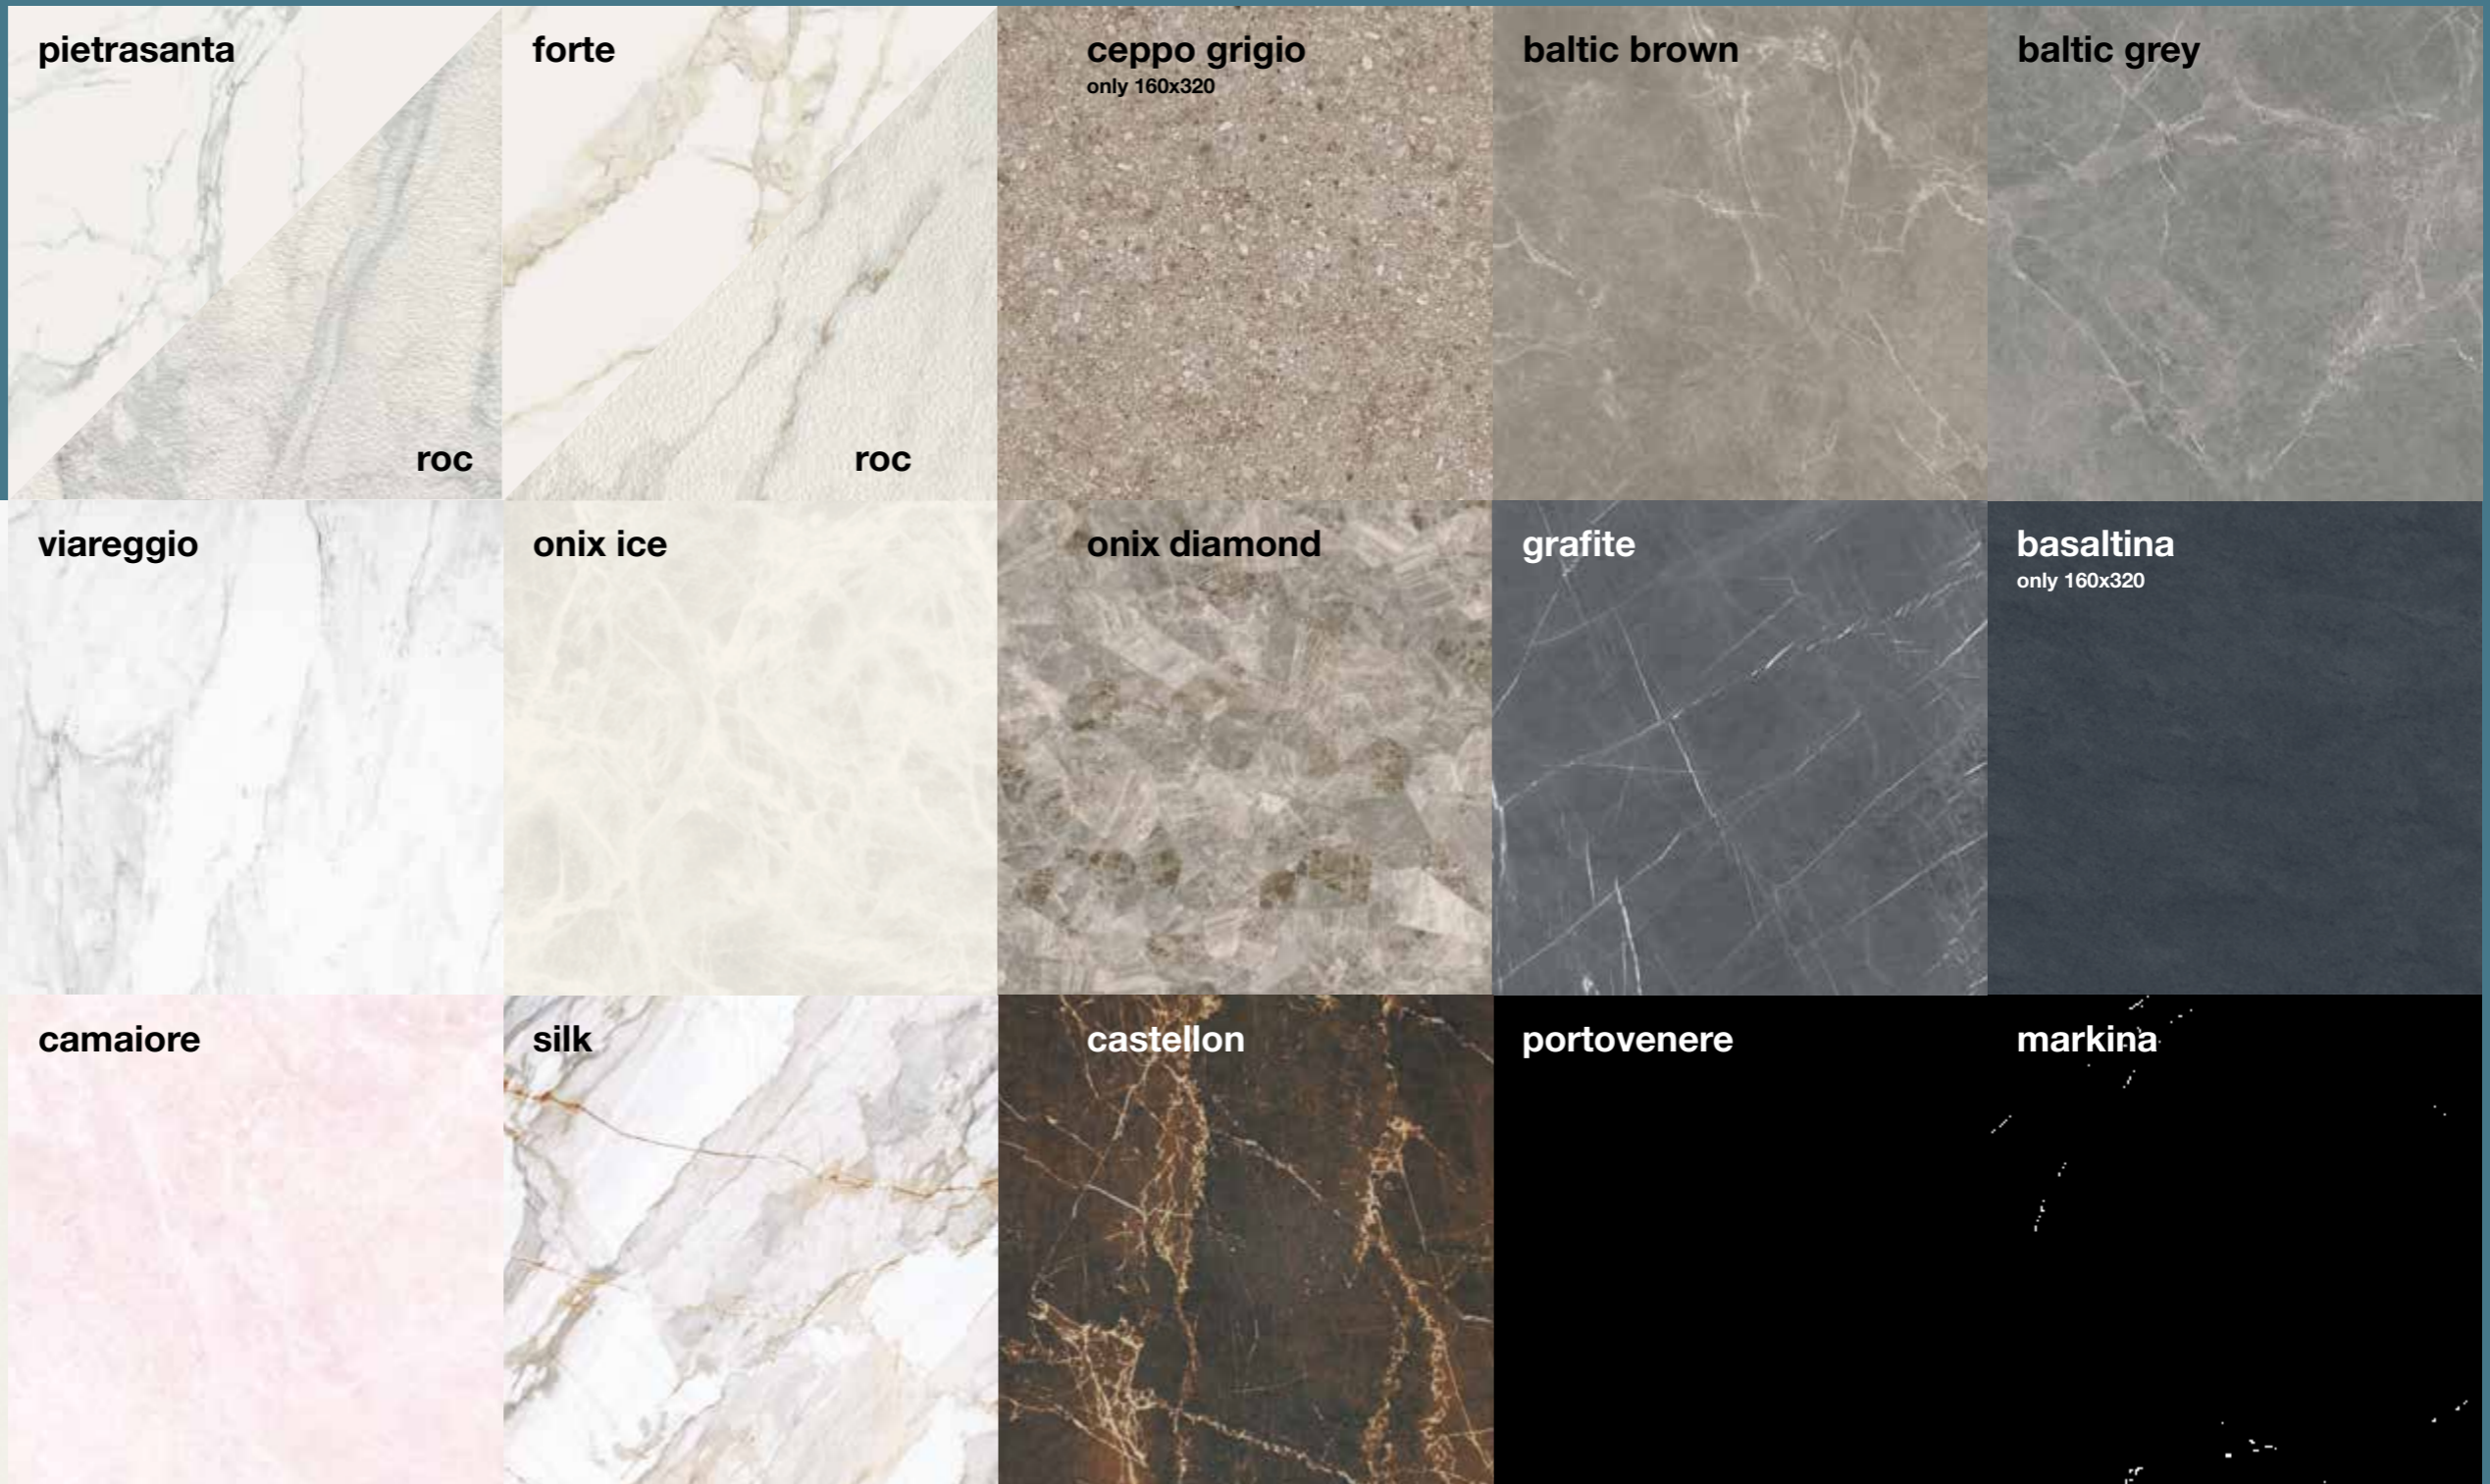

Index by colour

Cave è un'esclusiva raccolta di marmi in gres porcellanato provenienti da tutto il mondo. Dai classici senza tempo marmi italiani fino alle essenze più esotiche, la collezione proietta la dirompente bellezza naturale attraverso il gres porcellanato tecnico Saime.

Cave est une collection exclusive de marbres en grès cérame provenant du monde entier. Allant des marbres italiens classiques et intemporels jusqu'aux essences les plus exotiques, la collection projette la beauté naturelle saisissante à travers le grès cérame technique de Saime.

Cave is a unique collection of marble porcelain stoneware from all corners of the world. From timeless classic Italian marbles to utterly exotic substances, the collection projects sensational natural beauty through Saime's technical porcelain stoneware.

Cave ist eine exklusive Kollektion von Marmoren aus Feinsteinzeug, die aus allen Teilen der Welt stammen. Von den zeitlosen Klassikern Italiens bis hin zu den exotischeren Marmorarten: Mit der Kollektion dringt die umwerfende natürliche Schönheit durch das technische Feinsteinzeug von Saime hindurch.