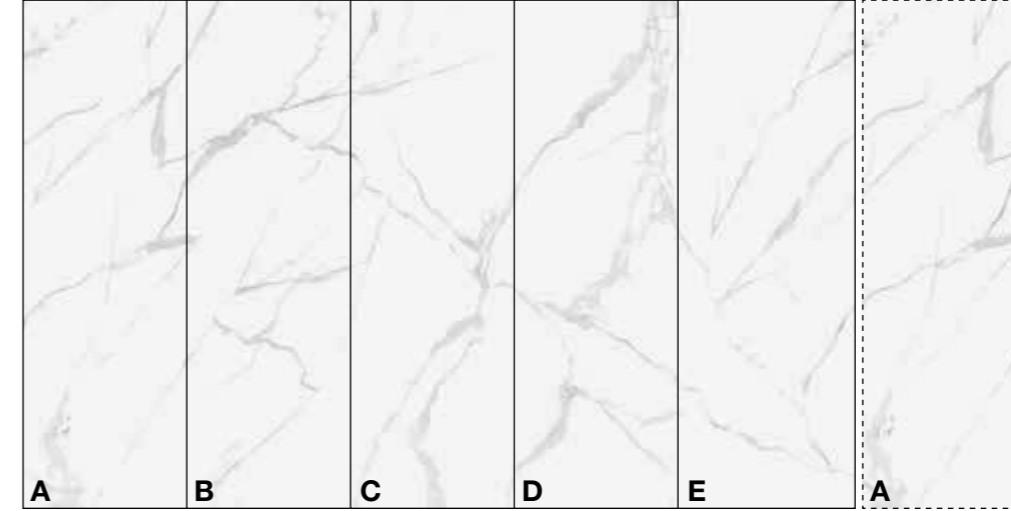

forte running vein 90x270 ±6

90x270 (36"x106")
matt rett.
T622546 A matt rett.
T622547 B matt rett.
T622548 C matt rett.
T622549 D matt rett.
T622550 E matt rett.

lucido rett.
T622566 A lucido rett.
T622567 B lucido rett.
T622568 C lucido rett.
T622569 D lucido rett.
T622570 E lucido rett.