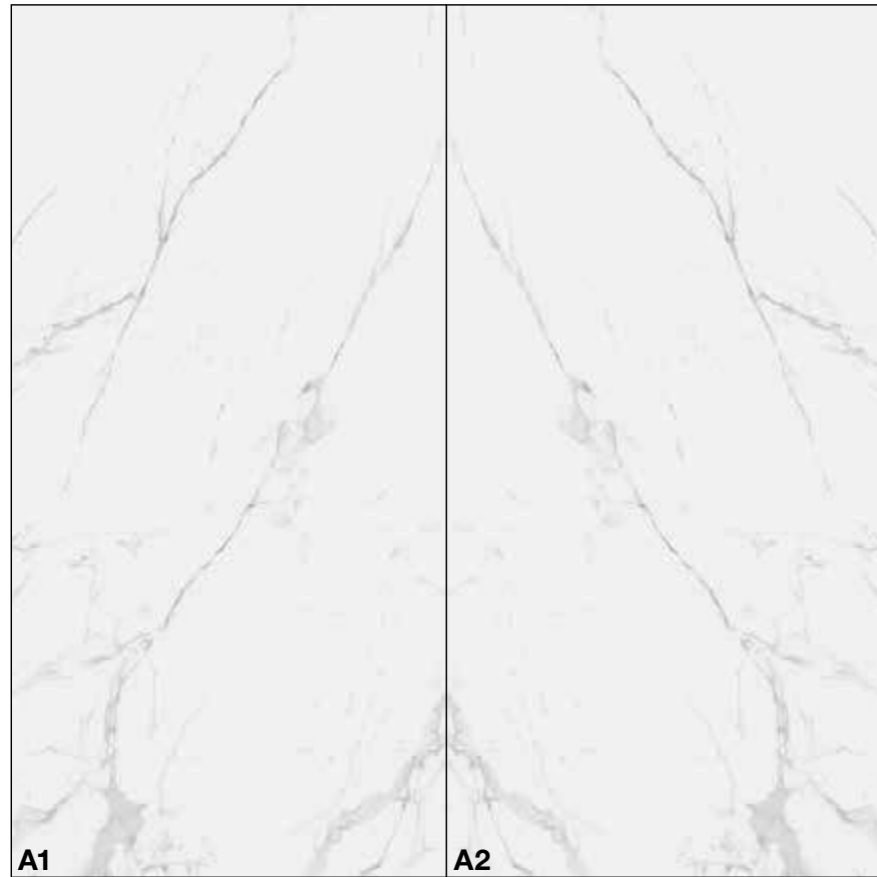

cave 160x320 ≠12mm

pietrasanta bookmatch 160x320 ≠12

* 160x320 (63"x126")
matt non rett.
T616185 A1 matt
T616186 A2 matt

lucido non rett.
T616315 A1 lucido
T616316 A2 lucido

* Eventuali differenze grafiche fino a 1,5 cm tra una lastra e l'altra sono da considerarsi caratteristica del prodotto.

**LE DUE FACCE A1 E A2 DI 160x320
DEVONO NECESSARIAMENTE
ESSERE ACQUISTATE INSIEME**

* Su richiesta possono essere forniti stuoiati.
On demand these products are available also
with fiber glass backing.