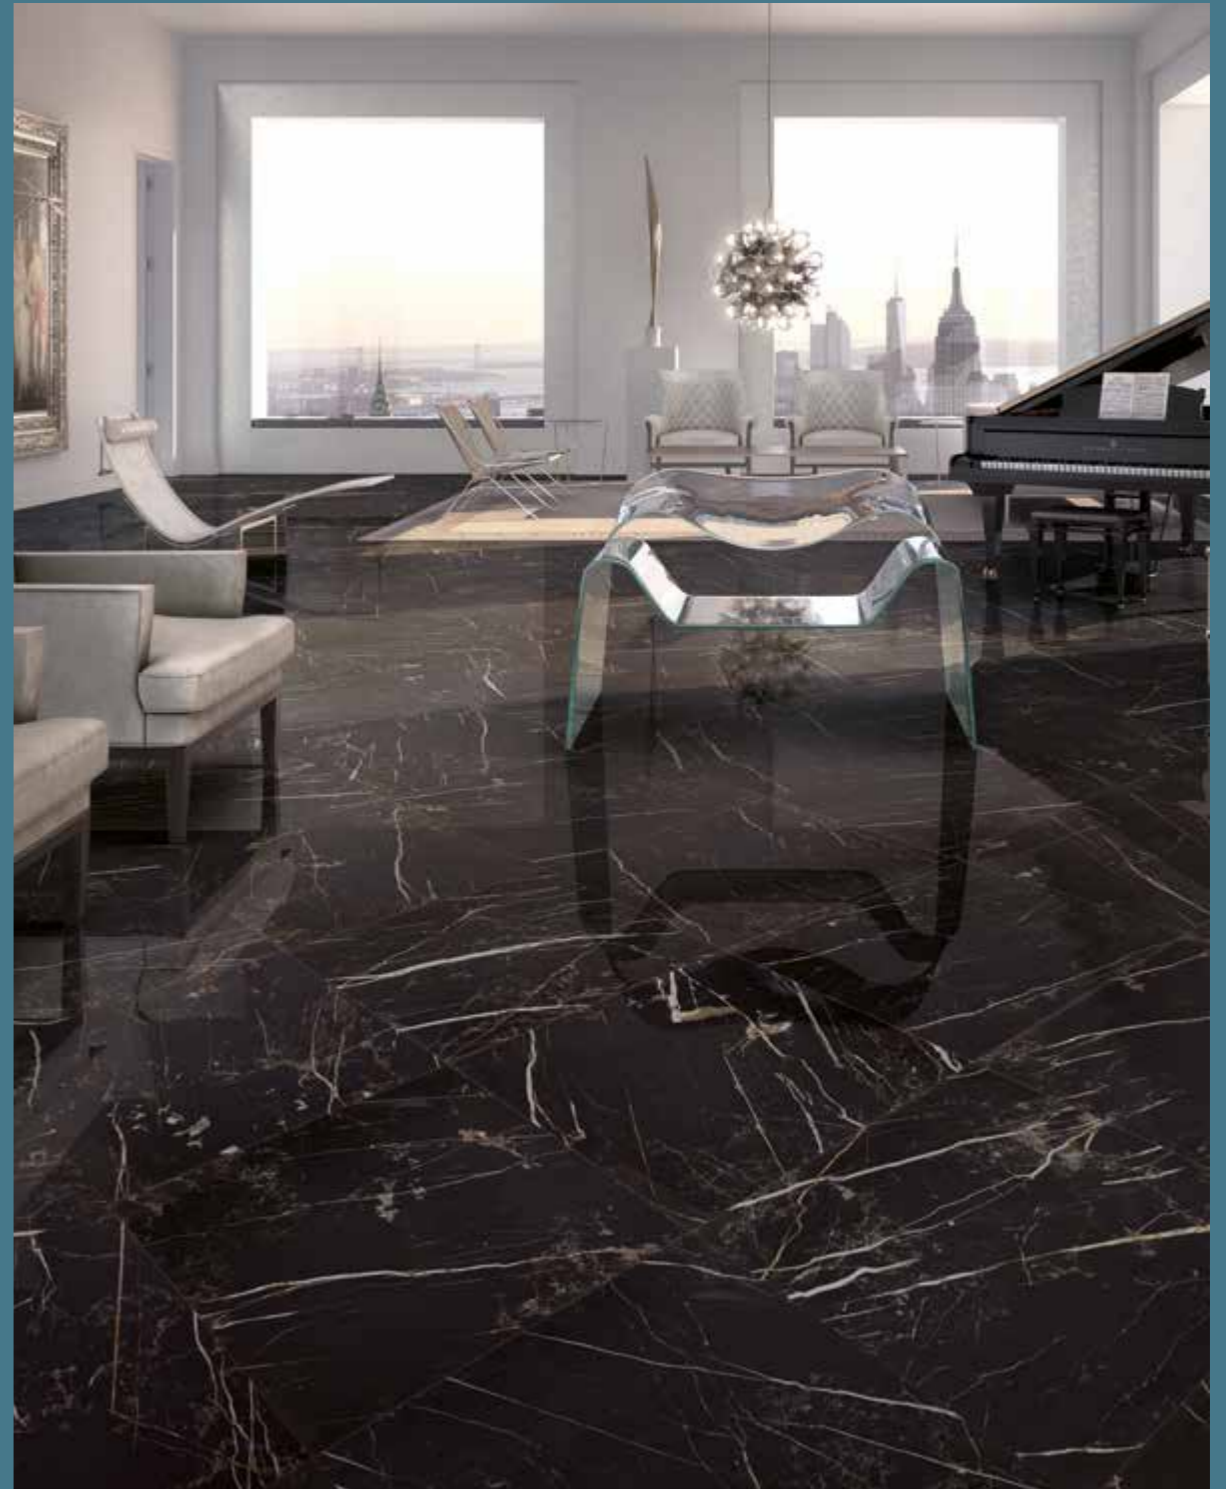

portovenere

FLOOR: CAVE Portovenere 60x60 . 24"x24" lucido rett. #9 mm