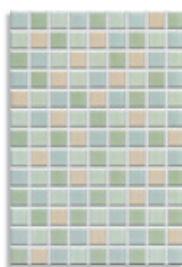

23x33,5 cm. 9.1x13.2 inches

Blanco Brillo
G.120

Blanco Mate
G.120

(1) Vitrea Marfil
G.210

(1) Vitrea Ambar
G.210

(1) Vitrea Esmeralda
G.210

(1) Vitrea Océano
G.210

(1) Vitrea Moka
G.210

(1) Necesita de la aplicación de pasta de rejuntado entre zonas esmaltadas.
Grout needs to be applied to area between glazed surfaces.

VITREA				CAJA / BOX				PALET / PALLET			
		FORMATOS	SIZE	PIEZAS / PIECES	M ²	ML	KG	CAJA / BOX	M ²	ML	KG
	9,1	23x33,5cm.	9.1x13.2 inches	13	1	-	15,73	84	84	-	1321

31,6x31,6 cm. 12.4x12.4 inches

Town Marfil
G.128

Town Nuez
G.128

Town Perla
G.128

Town Azul
G.128

Town Basalto
G.128

TOWN				CAJA / BOX				PALET / PALLET			
		FORMATOS	SIZE	PIEZAS / PIECES	M ²	ML	KG	CAJA / BOX	M ²	ML	KG
	9	31,6x31,6 cm.	12.4x12.4 inches	10	1	-	20	56	56	-	1120