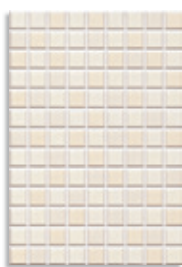

23x33,5 cm. 9.1x13.2 inches

Blanco Brillo
G.120

Blanco Mate
G.120

(1) Vitrea Marfil
G.210

(1) Vitrea Ambar
G.210

(1) Vitrea Esmeralda
G.210

(1) Vitrea Océano
G.210

(1) Vitrea Moka
G.210

(1) Necesita de la aplicación de pasta de rejuntado entre zonas esmaltadas.
Grout needs to be applied to area between glazed surfaces.

VITREA				CAJA / BOX				PALET / PALLET			
		FORMATOS	SIZE	PIEZAS / PIECES	M ²	ML	KG	CAJA / BOX	M ²	ML	KG
	9,1	23x33,5cm.	9.1x13.2 inches	13	1	-	15,73	84	84	-	1321

31,6x31,6 cm. 12.4x12.4 inches

Town Marfil
G.128

Town Nuez
G.128

Town Perla
G.128

Town Azul
G.128

Town Basalto
G.128

TOWN				CAJA / BOX				PALET / PALLET			
		FORMATOS	SIZE	PIEZAS / PIECES	M ²	ML	KG	CAJA / BOX	M ²	ML	KG
	9	31,6x31,6 cm.	12.4x12.4 inches	10	1	-	20	56	56	-	1120