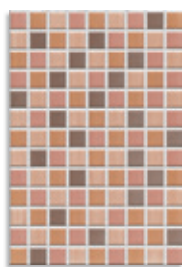

23x33,5 cm. 9.1x13.2 inches

Blanco Brillo
G.120

Blanco Mate
G.120

(1) Vitrea Marfil
G.210

(1) Vitrea Ambar
G.210

(1) Vitrea Esmeralda
G.210

(1) Vitrea Océano
G.210

(1) Vitrea Moka
G.210

(1) Necesita de la aplicación de pasta de rejuntado entre zonas esmaltadas.
Grout needs to be applied to area between glazed surfaces.

VITREA				CAJA / BOX				PALET / PALLET			
		FORMATOS	SIZE	PIEZAS / PIECES	M ²	ML	KG	CAJA / BOX	M ²	ML	KG
	9,1	23x33,5cm.	9.1x13.2 inches	13	1	-	15,73	84	84	-	1321